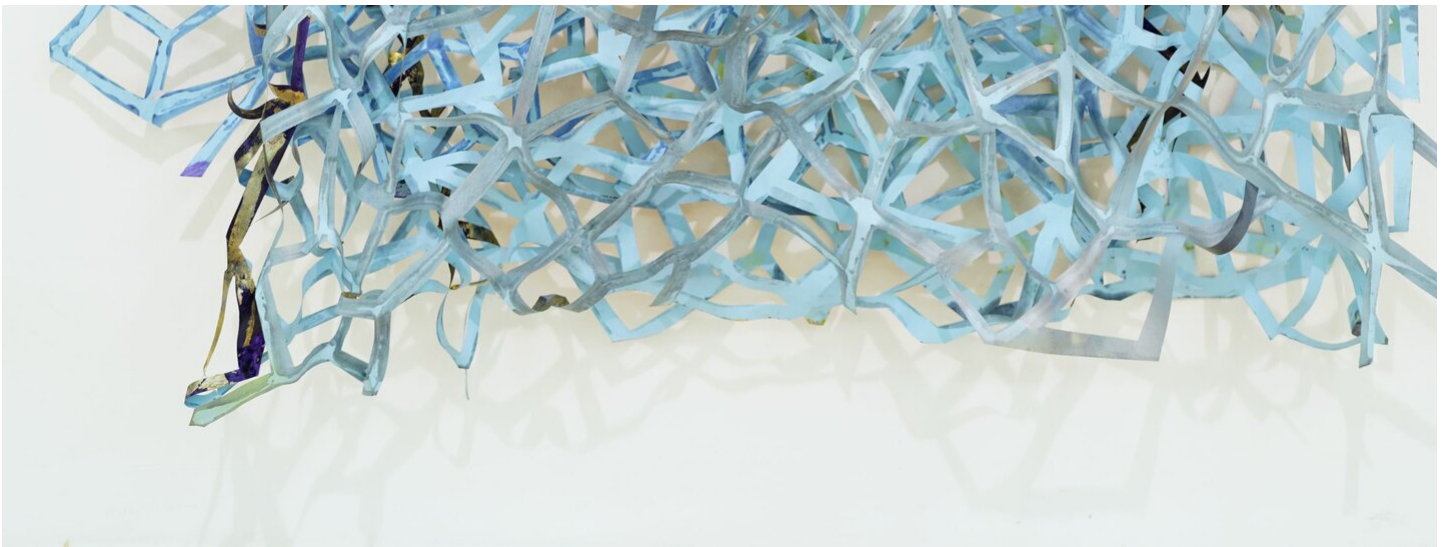

Myriam Holme  
granda, 2021  
Werke auf Papier

Papier, Scherenschnitt, Metall, Beize  
180 x 120 x 20 cm  
Unikat  
MH/P 52

**Bernhard Knaus Fine Art**

Niddastrasse 84  
60329 Frankfurt am Main  
Fon +49 (0) 69 244 507 68  
[knaus@bernhardsknaus.de](mailto:knaus@bernhardsknaus.de)  
[bernhardsknaus.com](http://bernhardsknaus.com)