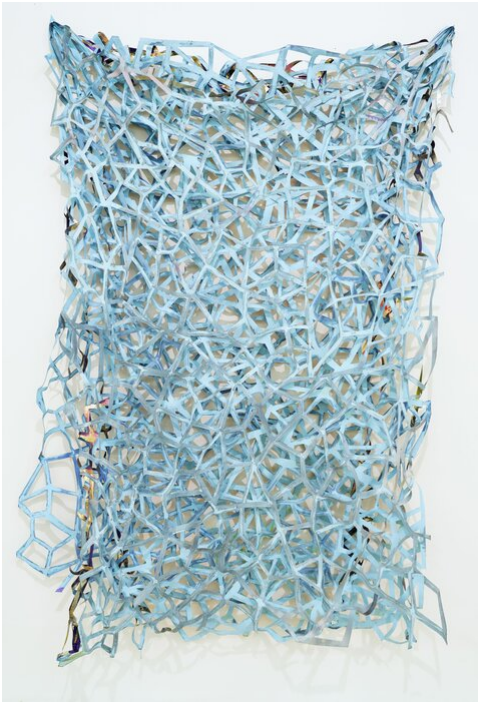

Myriam Holme  
granda, 2021  
Werke auf Papier

Papier, Scherenschnitt, Metall, Beize  
180 x 120 x 20 cm  
Unikat  
MH/P 52

**Bernhard Knaus Fine Art**

Niddastrasse 84  
60329 Frankfurt am Main  
Fon +49 (0) 69 244 507 68  
[knaus@bernhardsknaus.de](mailto:knaus@bernhardsknaus.de)  
[bernhardsknaus.com](http://bernhardsknaus.com)