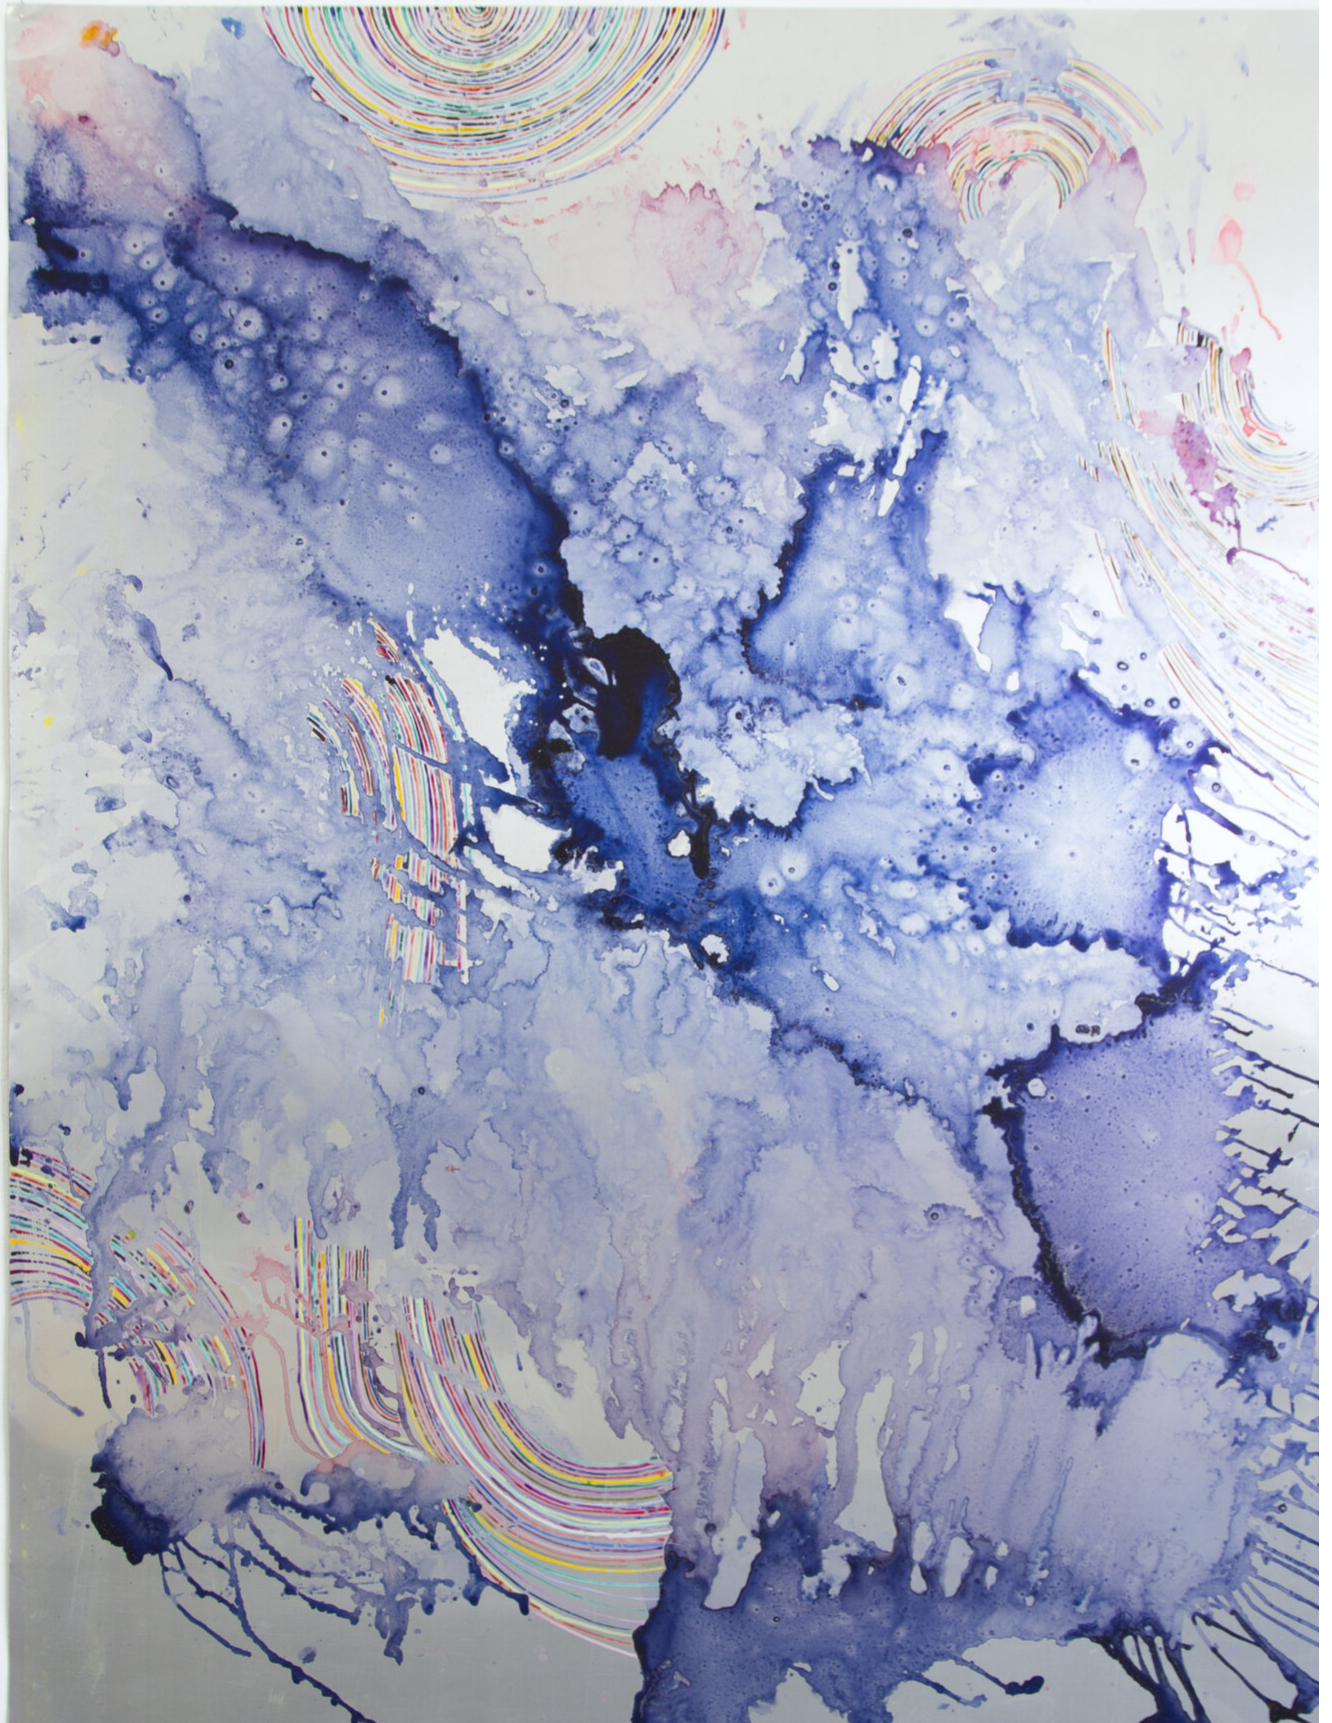

Myriam Holme  
vom werden, dem fallenden, 2019  
Gemälde

Tusche, Aquarell auf Aluminium  
193 x 140 cm

---

**Bernhard Knaus Fine Art**

Niddastrasse 84  
60329 Frankfurt am Main  
Fon +49 (0) 69 244 507 68  
[knaus@bernhardknaus.de](mailto:knaus@bernhardknaus.de)  
[bernhardknaus.com](http://bernhardknaus.com)