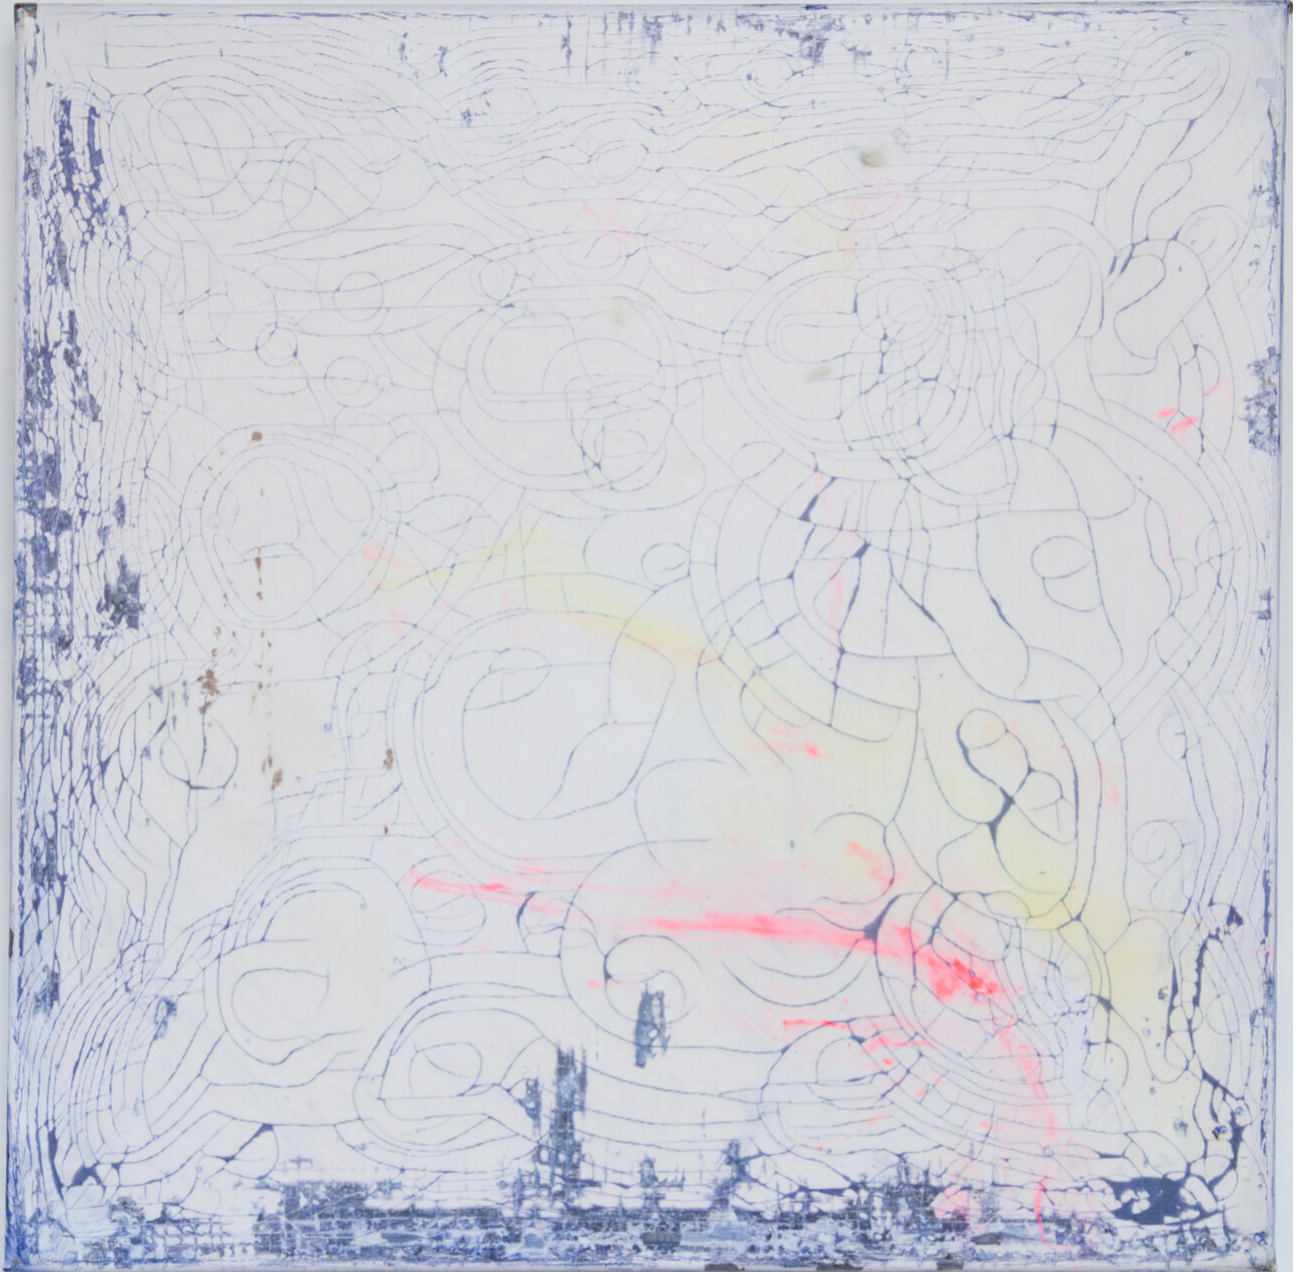

Myriam Holme  
entrückt ins zeitlose, 2019  
Gemälde

Seife, Tusche auf Leinwand  
70 x 70 cm  
MH/M 44

---

**Bernhard Knaus Fine Art**

Niddastrasse 84  
60329 Frankfurt am Main  
Fon +49 (0) 69 244 507 68  
[knaus@bernhardknaus.de](mailto:knaus@bernhardknaus.de)  
[bernhardknaus.com](http://bernhardknaus.com)