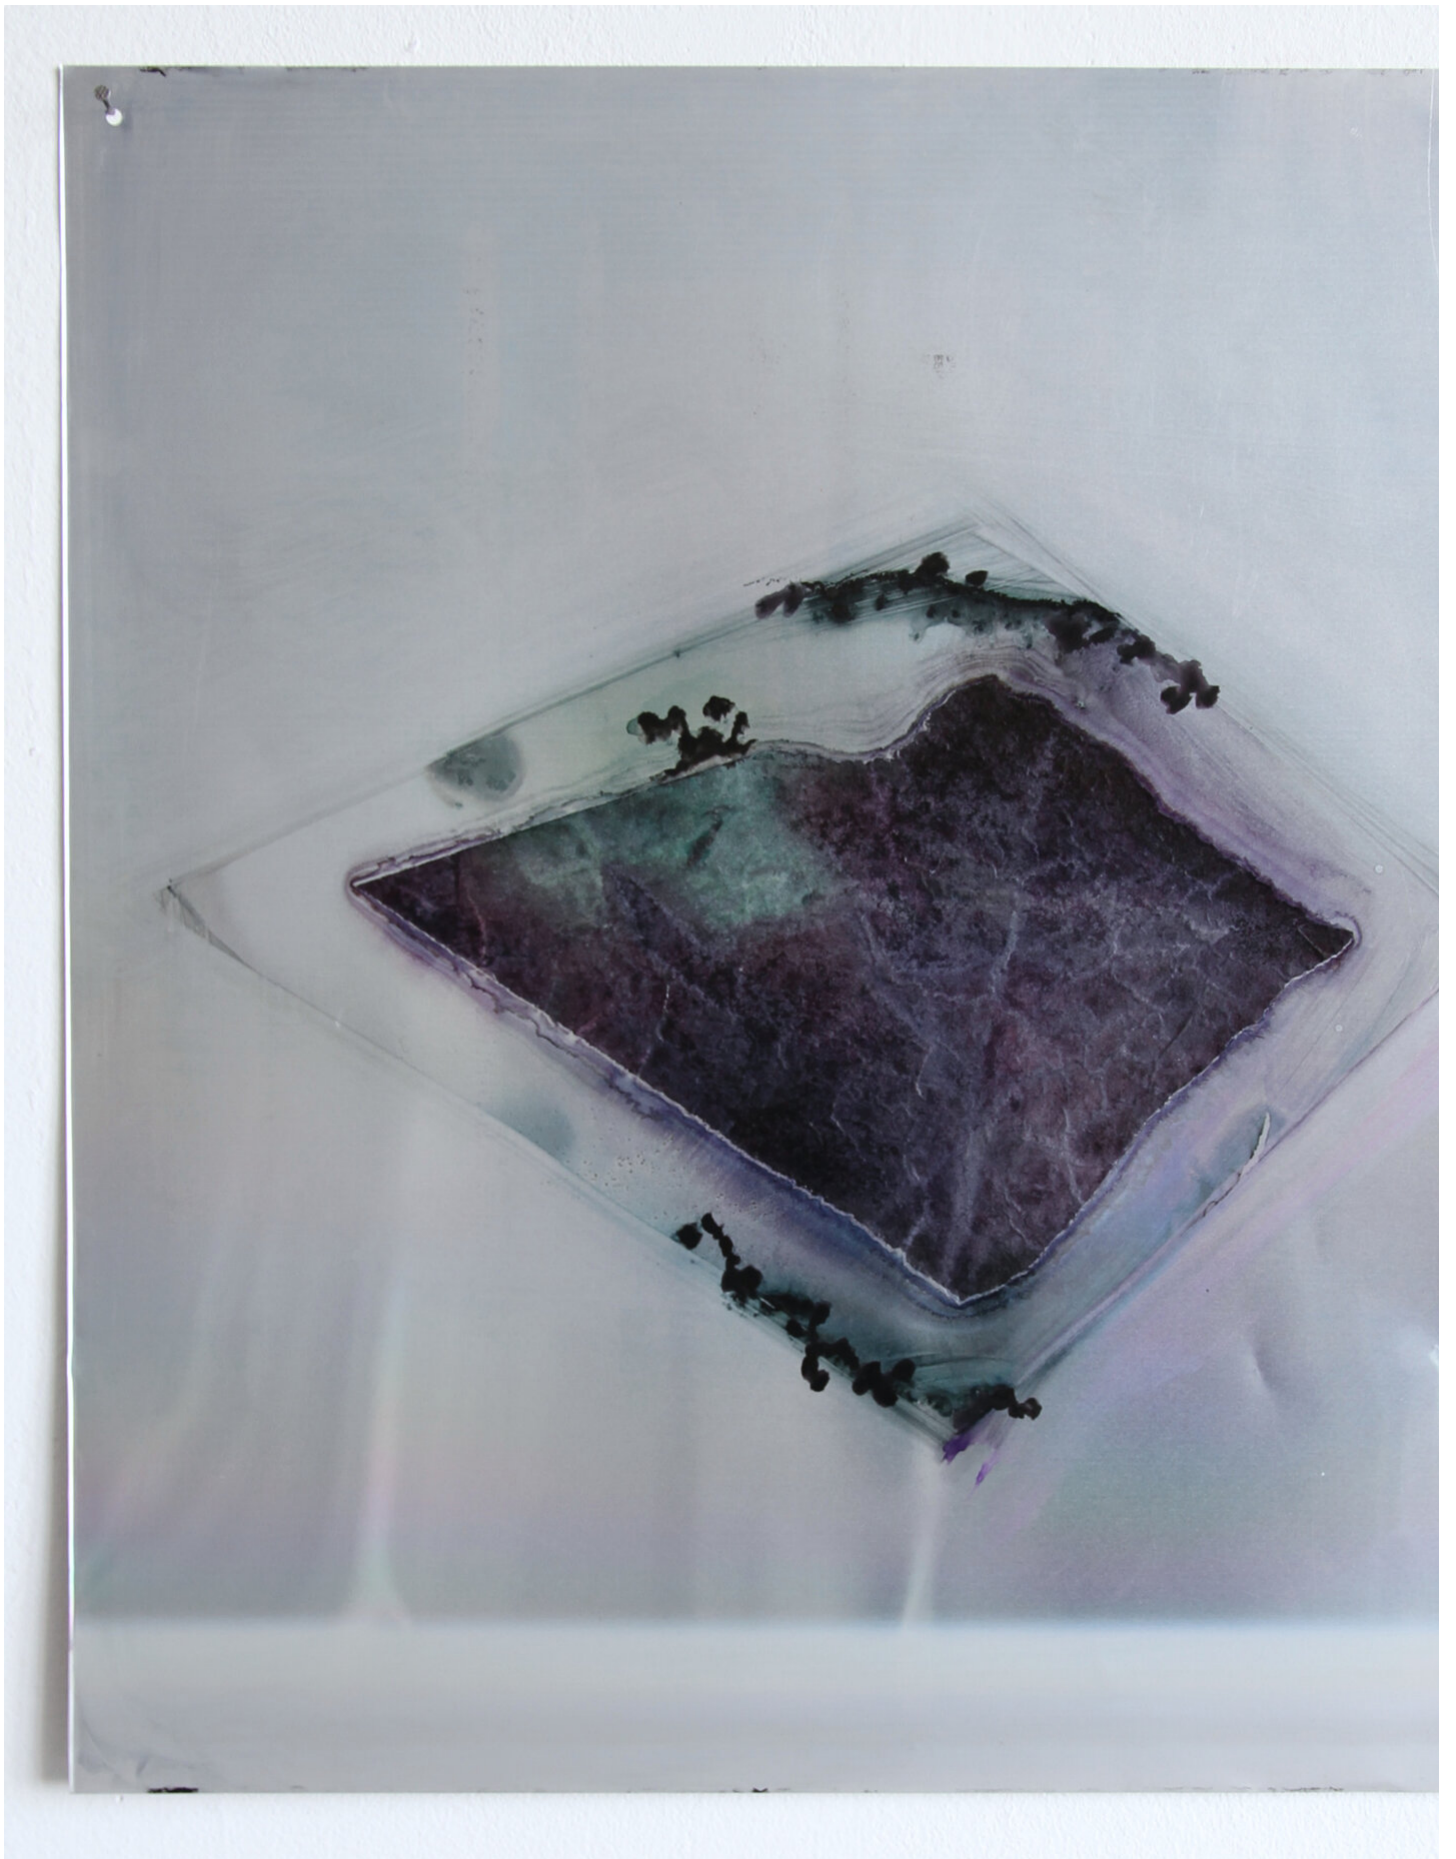

Myriam Holme
graziler, als, 2011
Gemälde

Beize, Aquarell auf Aluminium
52,5 x 44 cm
MH/M 15

Bernhard Knaus Fine Art

Niddastrasse 84
60329 Frankfurt am Main
Fon +49 (0) 69 244 507 68
knaus@bernhardknaus.de
bernhardknaus.com