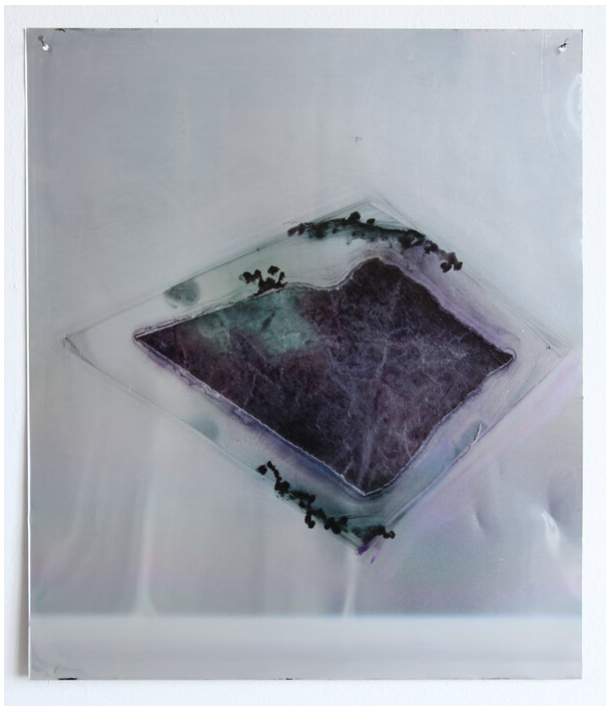

Myriam Holme
graziler, als, 2011
Gemälde

Beize, Aquarell auf Aluminium
52,5 x 44 cm
MH/M 15

Bernhard Knaus Fine Art

Niddastrasse 84
60329 Frankfurt am Main
Fon +49 (0) 69 244 507 68
knaus@bernhardknaus.de
bernhardknaus.com