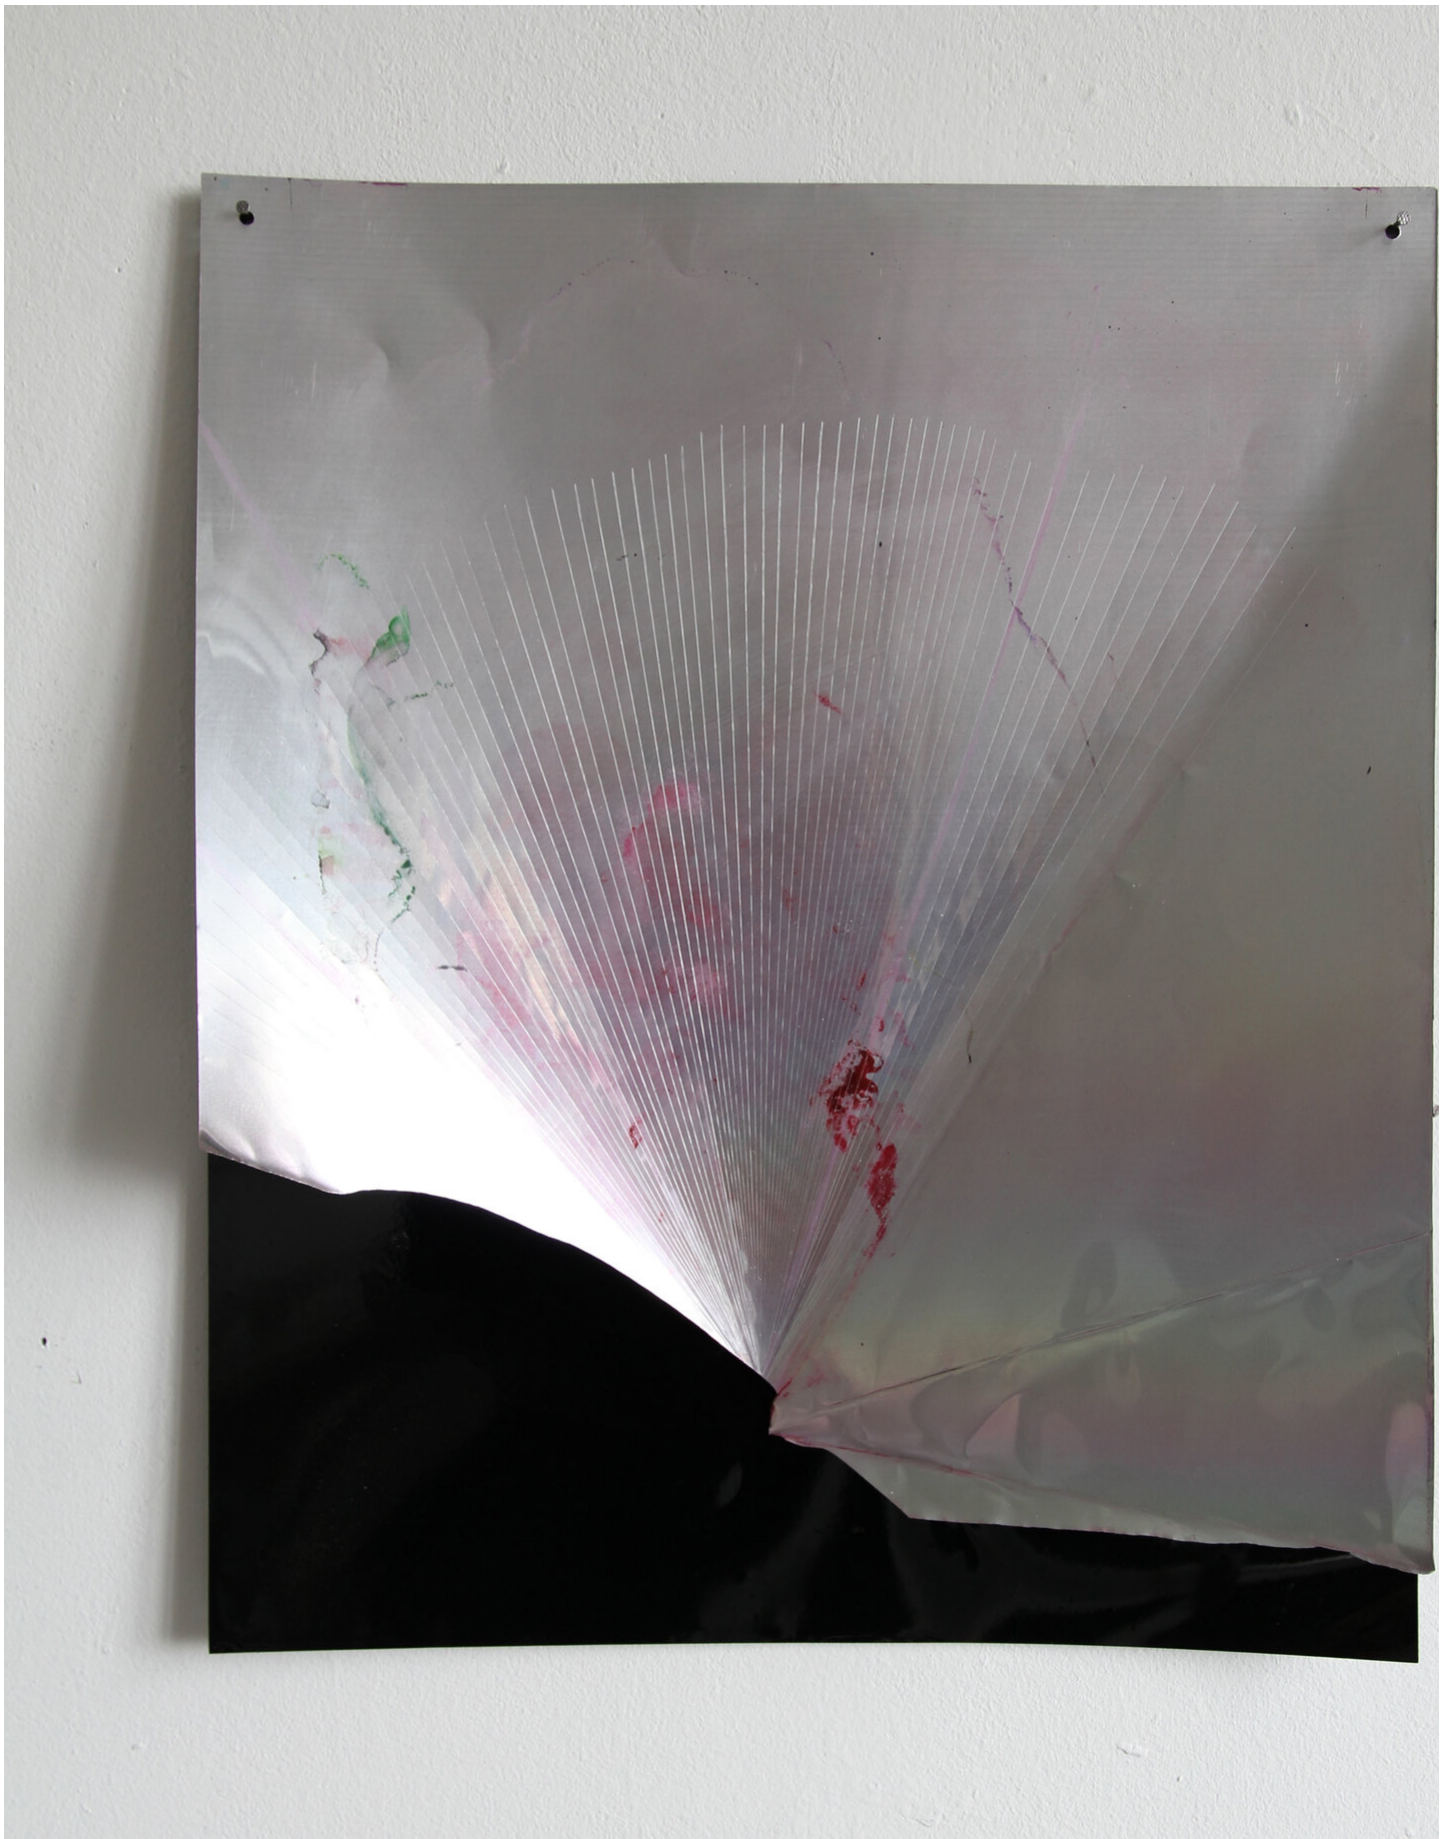

Myriam Holme

entz, 2012

Gemälde

Beize, Lack auf Aluminium
53 x 43,5 x 9 cm

Bernhard Knaus Fine Art

Niddastrasse 84
60329 Frankfurt am Main
Fon +49 (0) 69 244 507 68
knaus@bernhardknaus.de
bernhardknaus.com