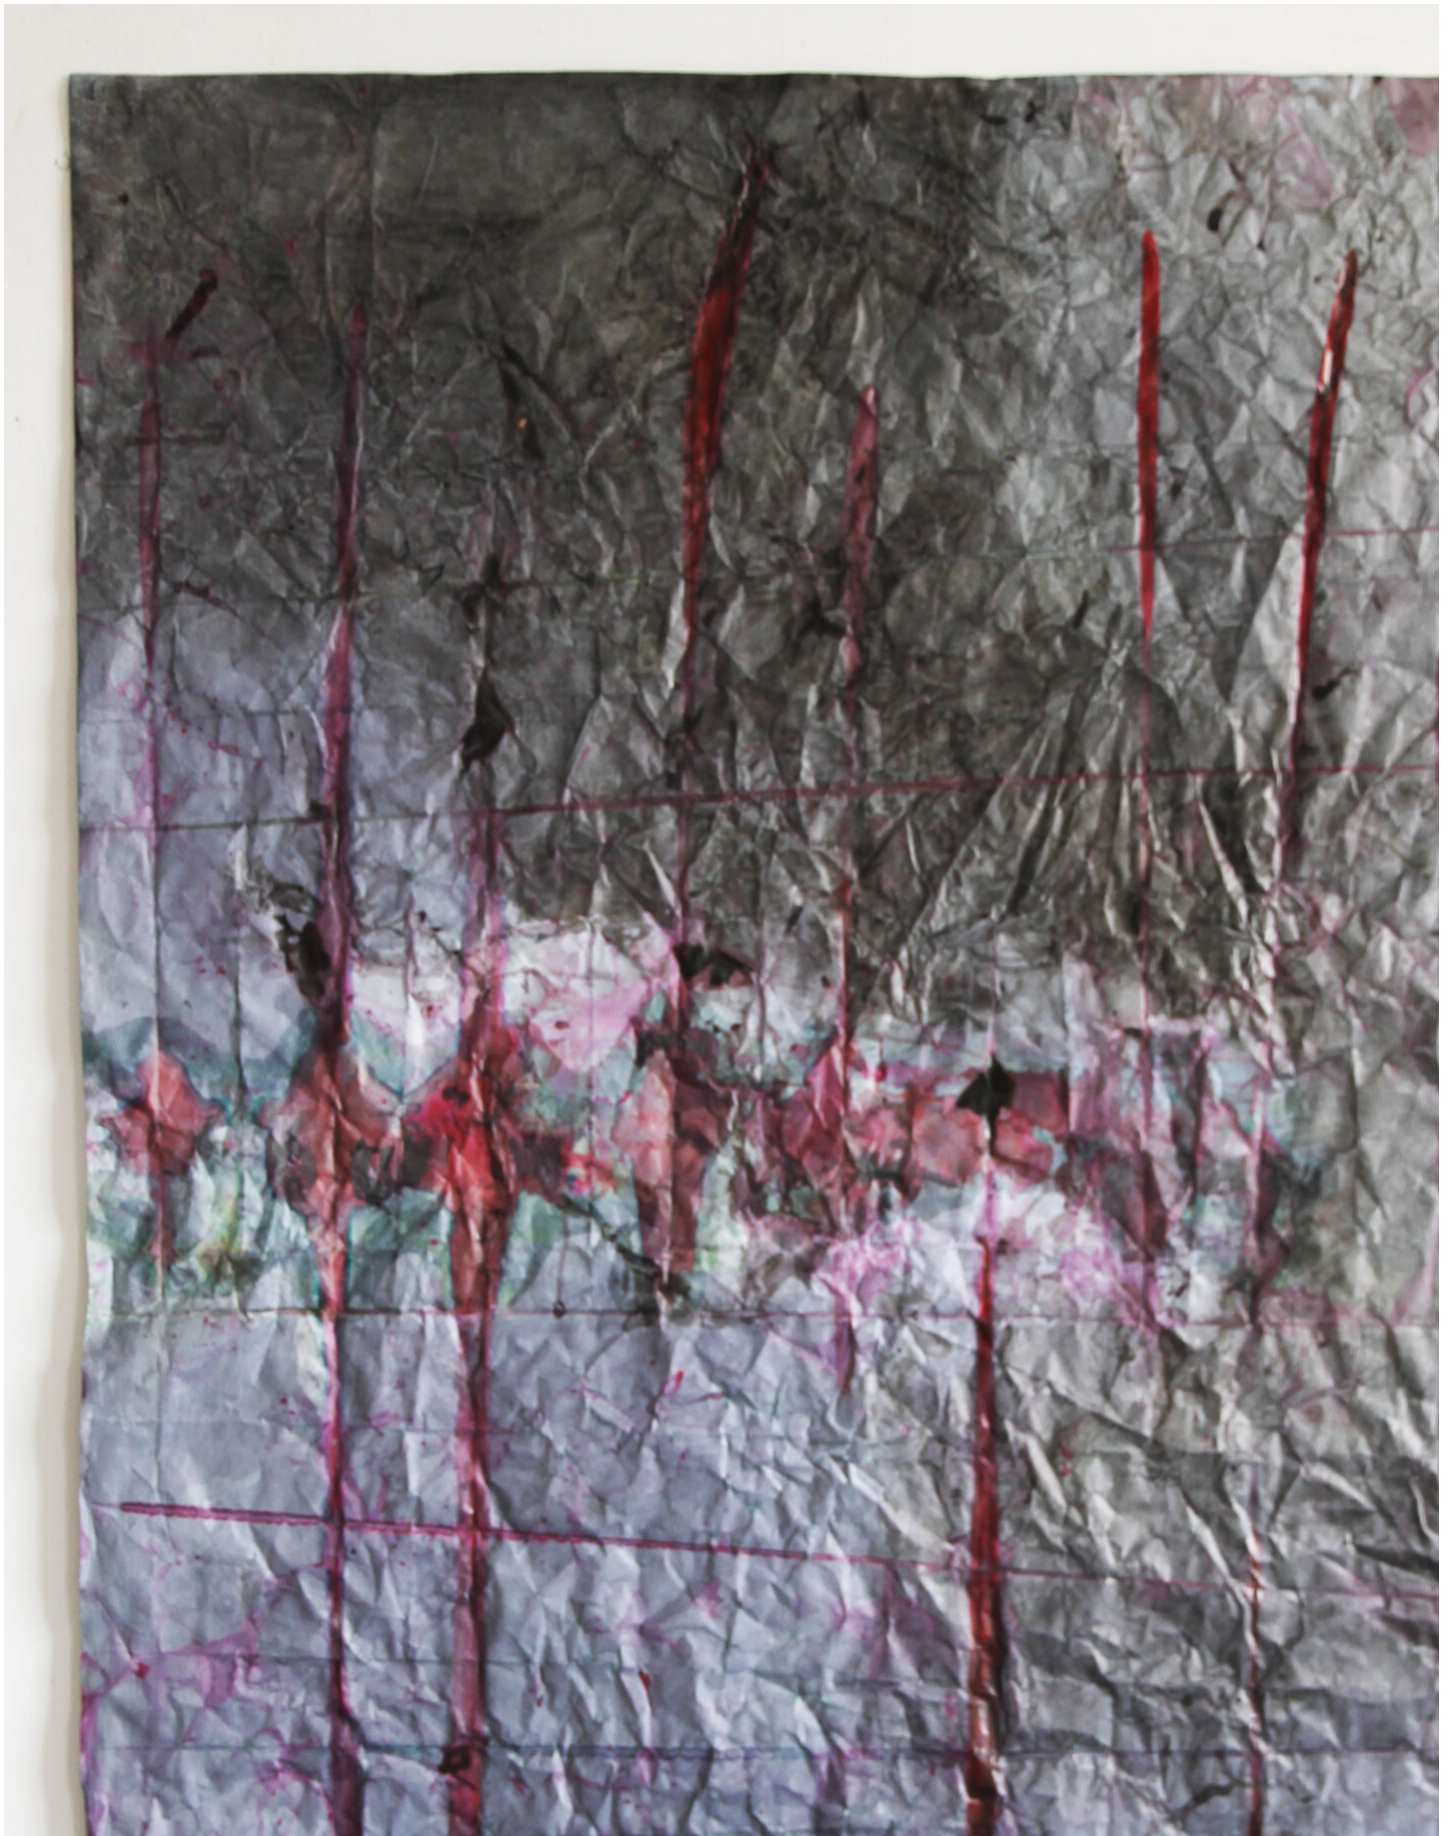

Myriam Holme
kreuz und querträumt, 2015
Werke auf Papier

Tusche, Tinte, Beize auf Papier
180 x 127 cm

Bernhard Knaus Fine Art

Niddastrasse 84
60329 Frankfurt am Main
Fon +49 (0) 69 244 507 68
knaus@bernhardknaus.de
bernhardknaus.com