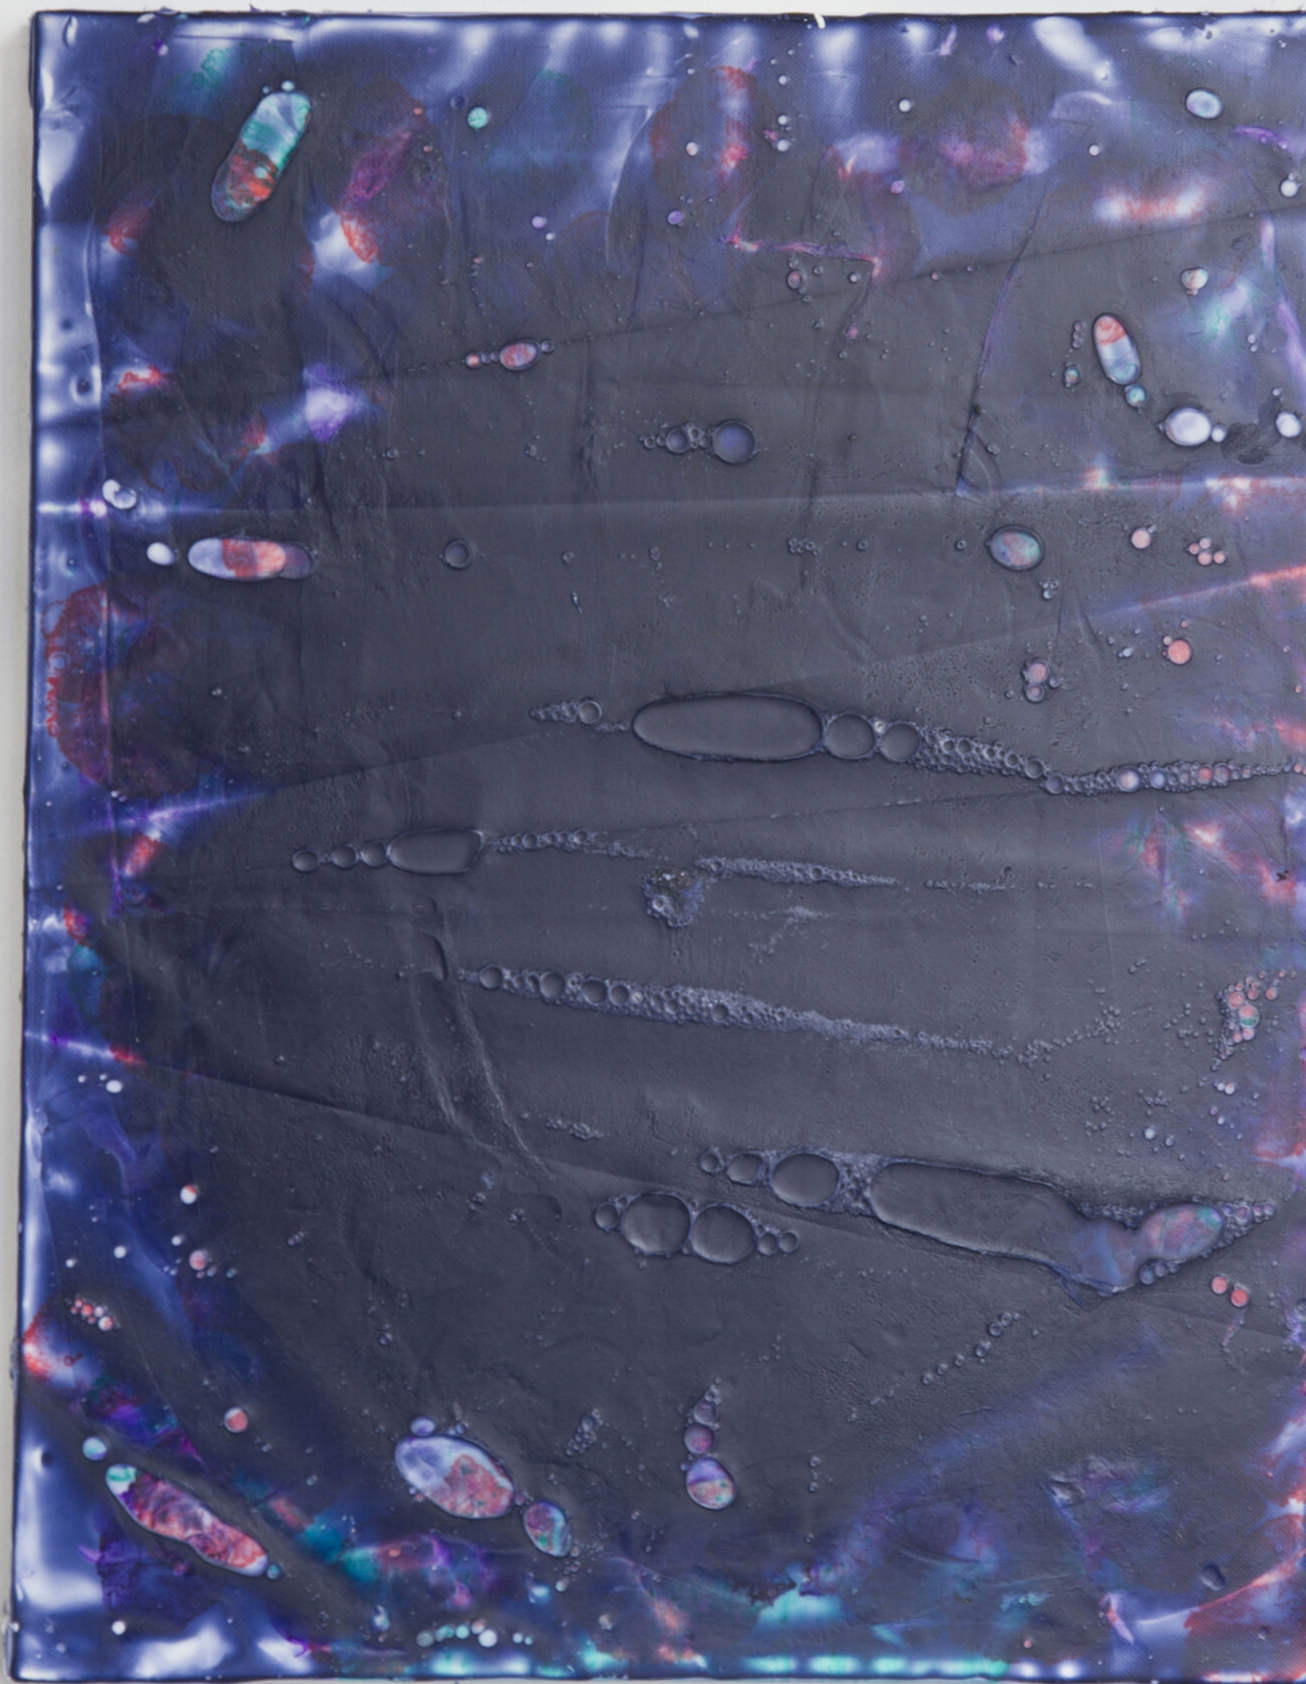

Myriam Holme  
weltengeführte, 2019  
Gemälde

Seife, Tusche, Pigment auf Leinwand  
50 x 40 cm

---

**Bernhard Knaus Fine Art**

Niddastrasse 84  
60329 Frankfurt am Main  
Fon +49 (0) 69 244 507 68  
[knaus@bernhardknaus.de](mailto:knaus@bernhardknaus.de)  
[bernhardknaus.com](http://bernhardknaus.com)