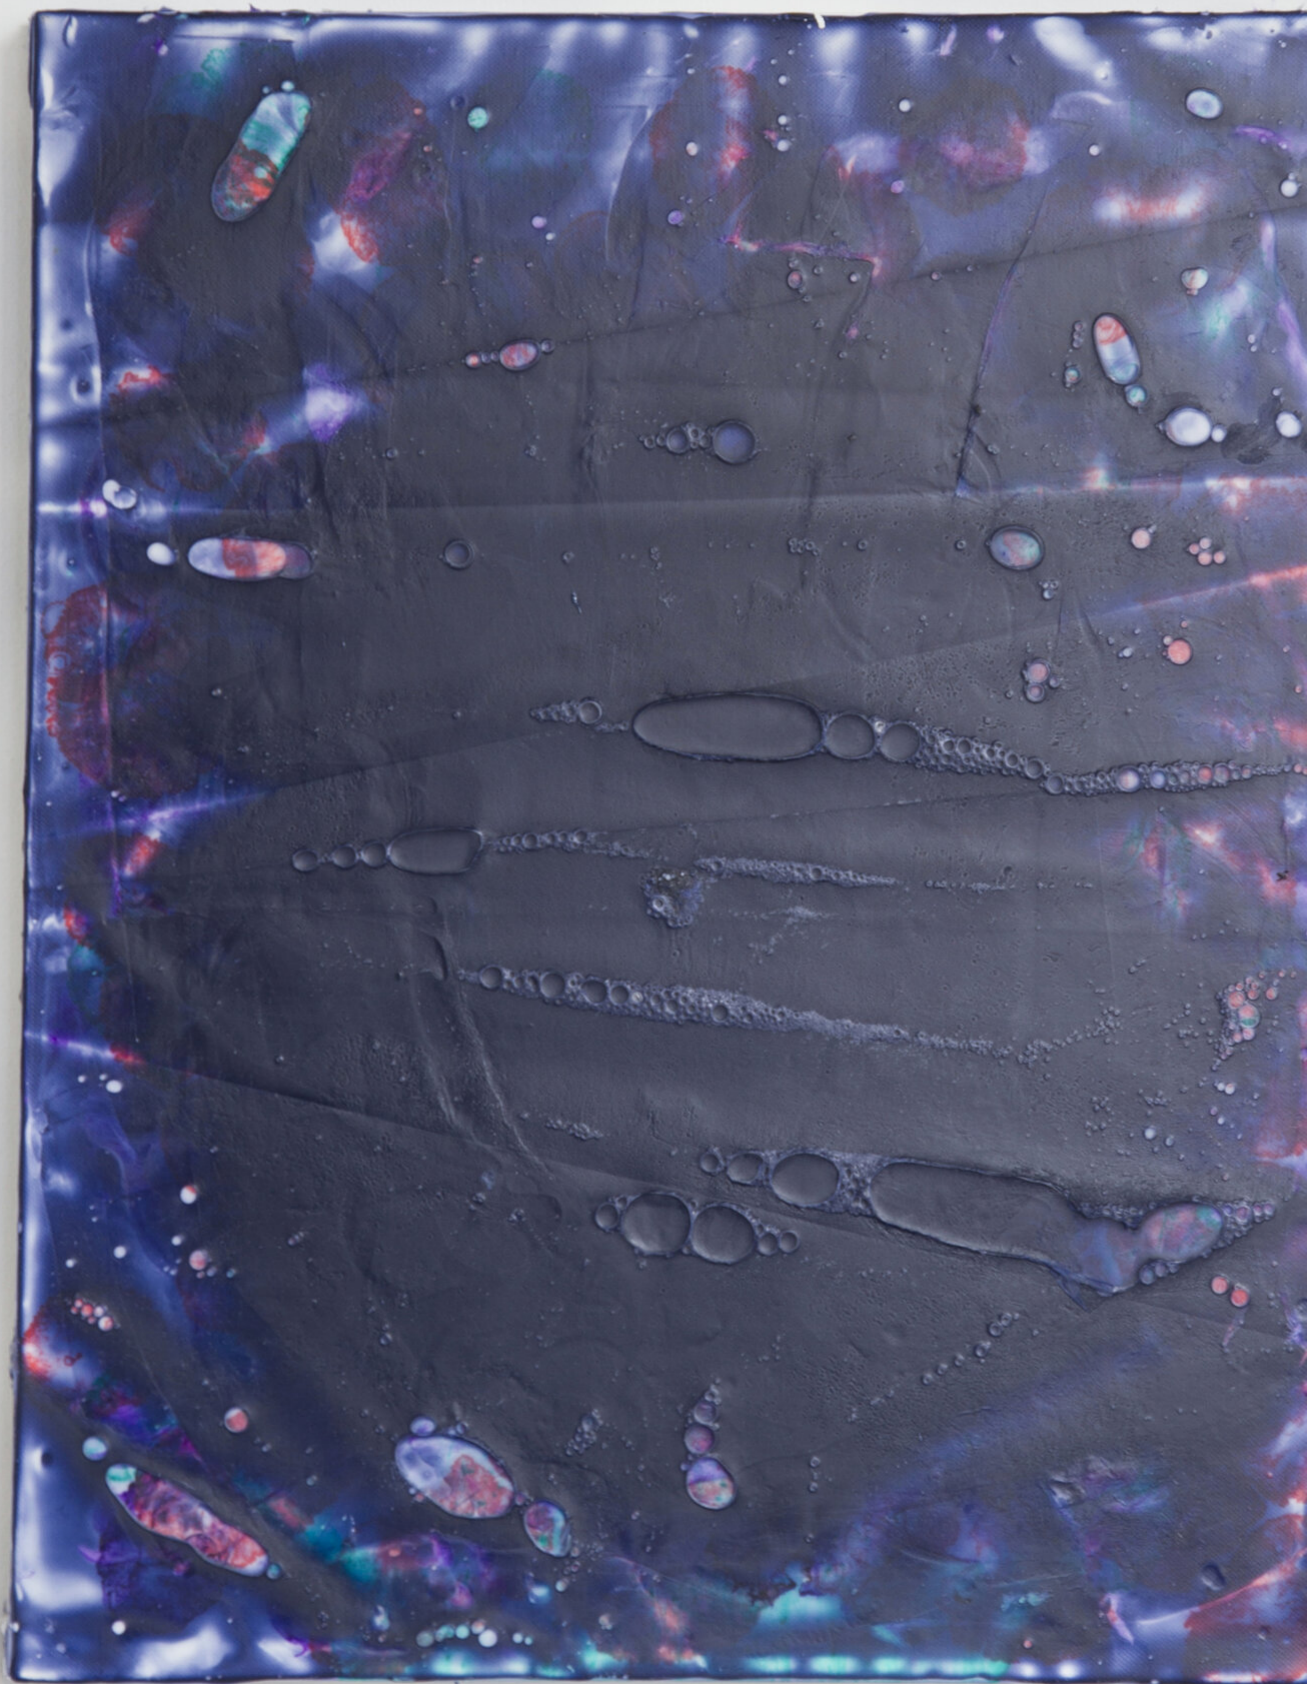

Myriam Holme  
weltengeführte, 2019  
Gemälde

Seife, Tusche, Pigment auf Leinwand  
50 x 40 cm

---

**Bernhard Knaus Fine Art**

Niddastrasse 84  
60329 Frankfurt am Main  
Fon +49 (0) 69 244 507 68  
[knaus@bernhardknaus.de](mailto:knaus@bernhardknaus.de)  
[bernhardknaus.com](http://bernhardknaus.com)