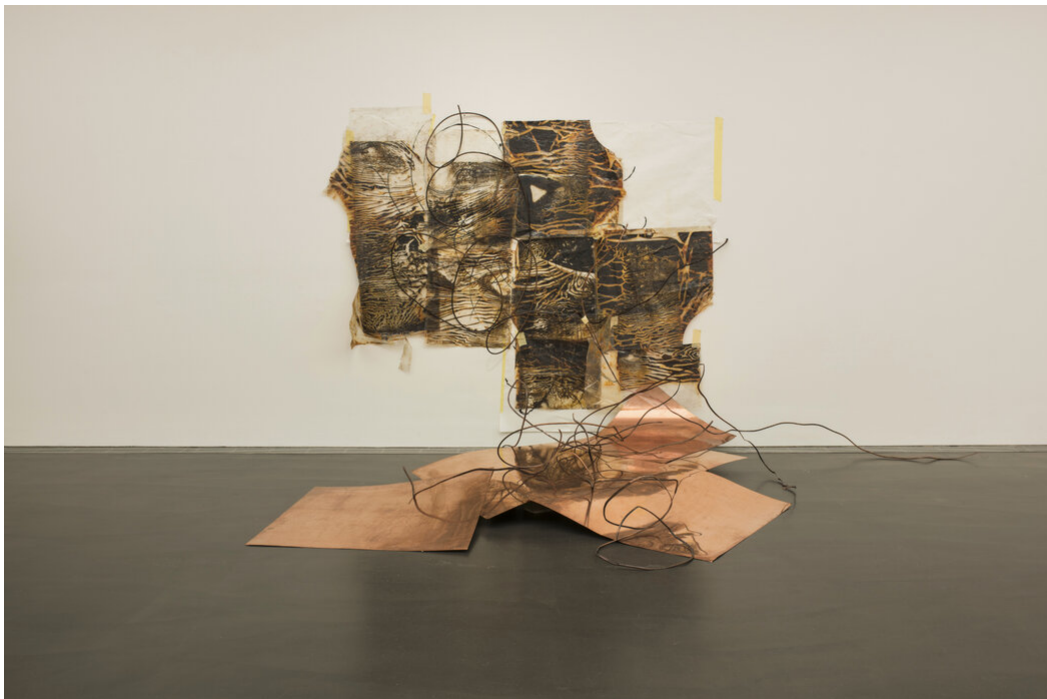

Myriam Holme
Iomnambule, 2017
Skulpturen

Kupfer, Plastik, Papier, Holz, Acrylfarbe, Rost, Lack, Klebeband
220 x 580 x 240 cm

Installationsansicht Kunstmuseum Stuttgart, Kubus

Bernhard Knaus Fine Art

Niddastrasse 84
60329 Frankfurt am Main
Fon +49 (0) 69 244 507 68
knaus@bernhardknaus.de
bernhardknaus.com