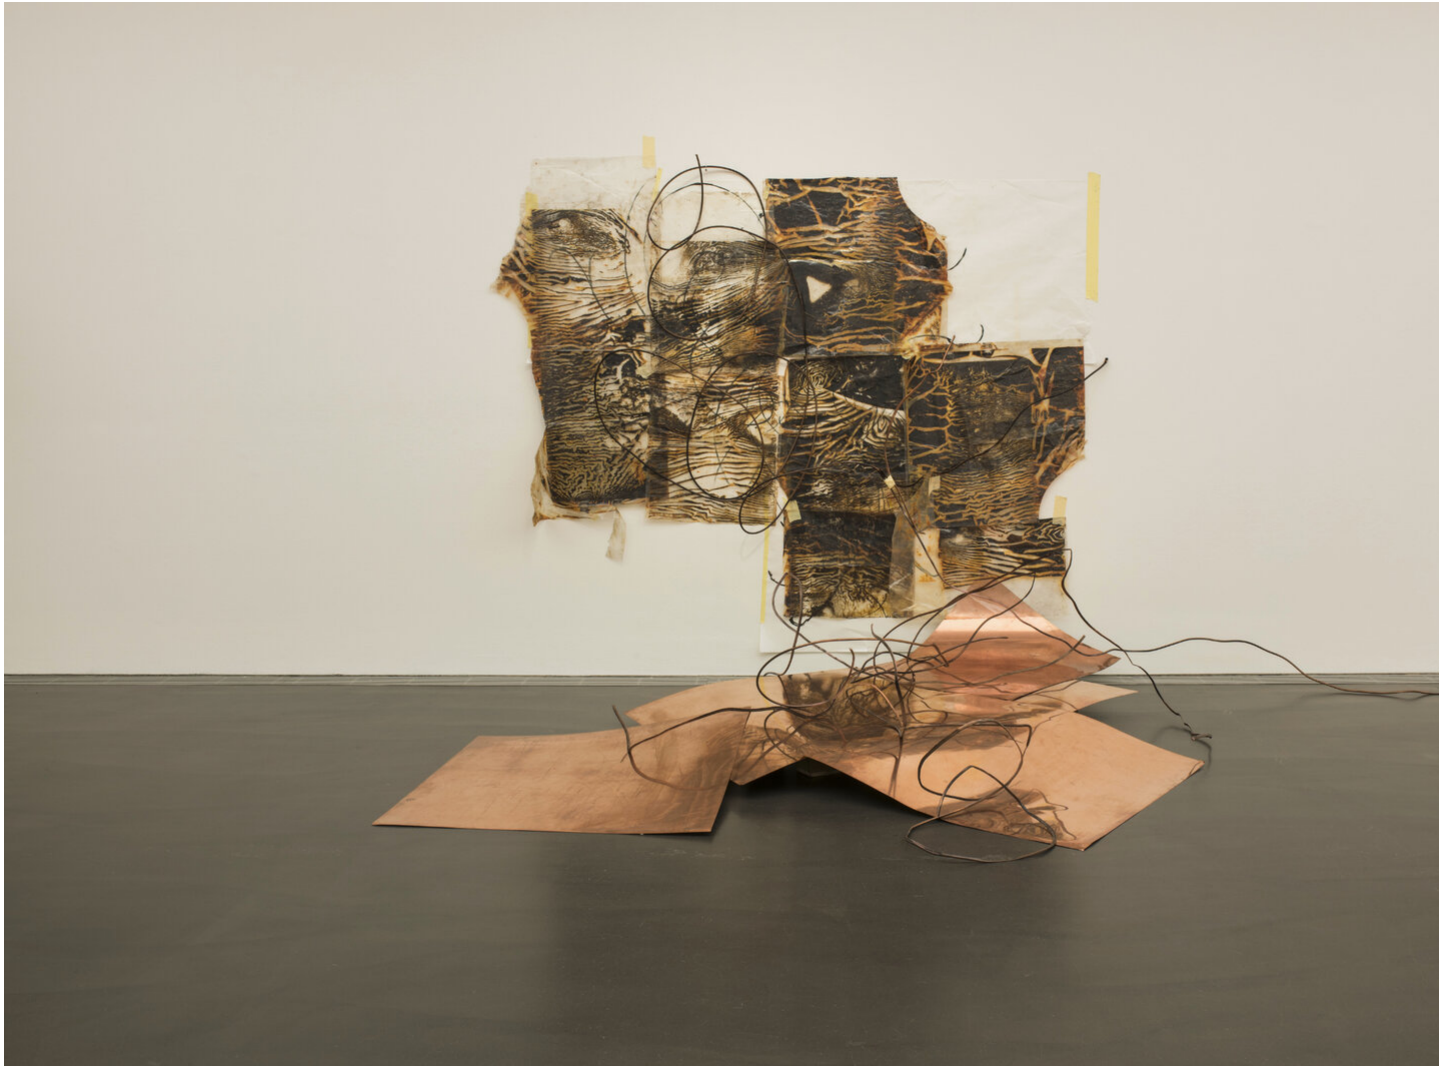

Myriam Holme
lomnambule, 2017
Skulpturen

Kupfer, Plastik, Papier, Holz, Acrylfarbe, Rost, Lack, Klebeband
220 x 580 x 240 cm

Installationsansicht Kunstmuseum Stuttgart, Kubus

Bernhard Knaus Fine Art

Niddastrasse 84
60329 Frankfurt am Main
Fon +49 (0) 69 244 507 68
knaus@bernhardknaus.de
bernhardknaus.com