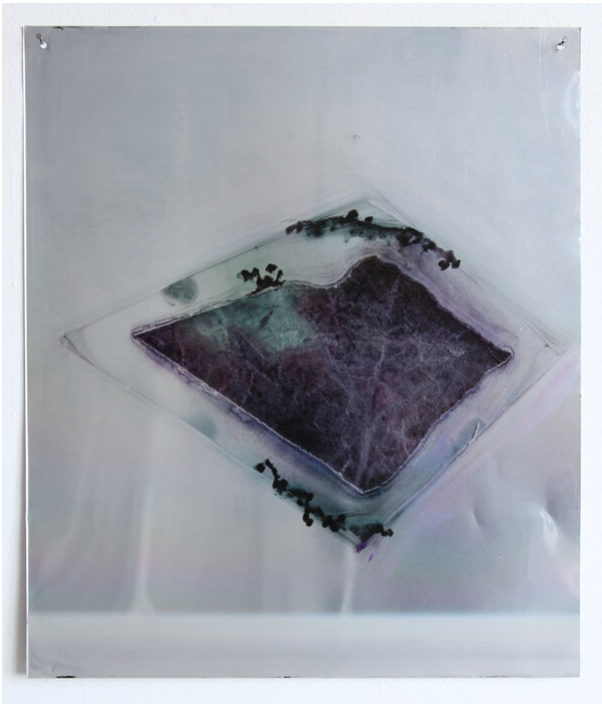

Myriam Holme
graziler, als, 2011
Gemälde

Beize, Aquarell auf Aluminium
52,5 x 44 cm
MH/M 15

Bernhard Knaus Fine Art

Niddastrasse 84
60329 Frankfurt am Main
Fon +49 (0) 69 244 507 68
knaus@bernhardknaus.de
bernhardknaus.com