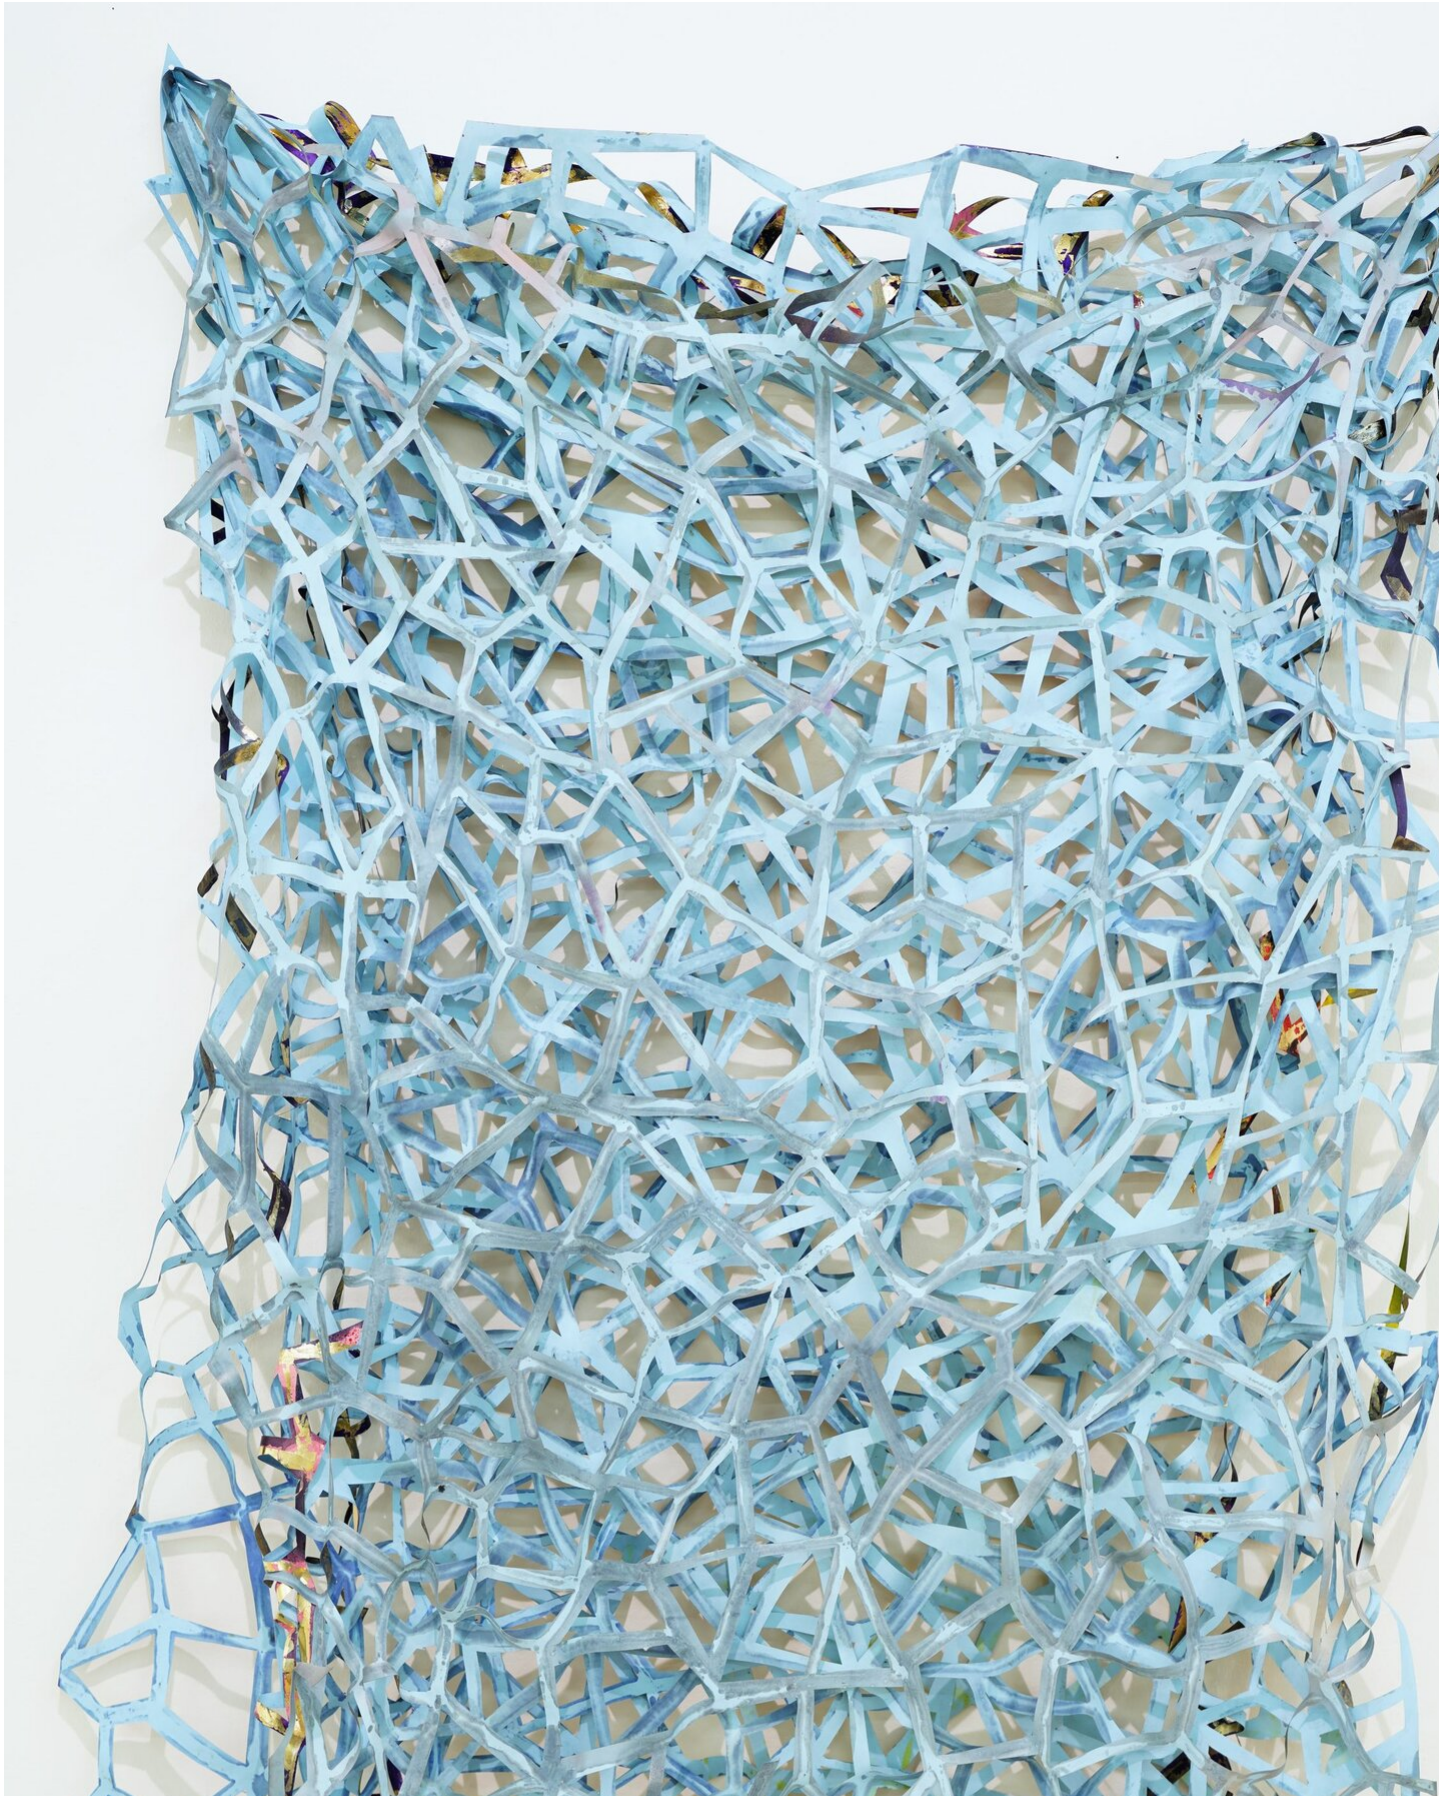

Myriam Holme
granda, 2021
Werke auf Papier

Papier, Scherenschnitt, Metall, Beize
180 x 120 x 20 cm
Unikat
MH/P 52

Bernhard Knaus Fine Art

Niddastrasse 84
60329 Frankfurt am Main
Fon +49 (0) 69 244 507 68
knaus@bernhardsknaus.de
bernhardsknaus.com