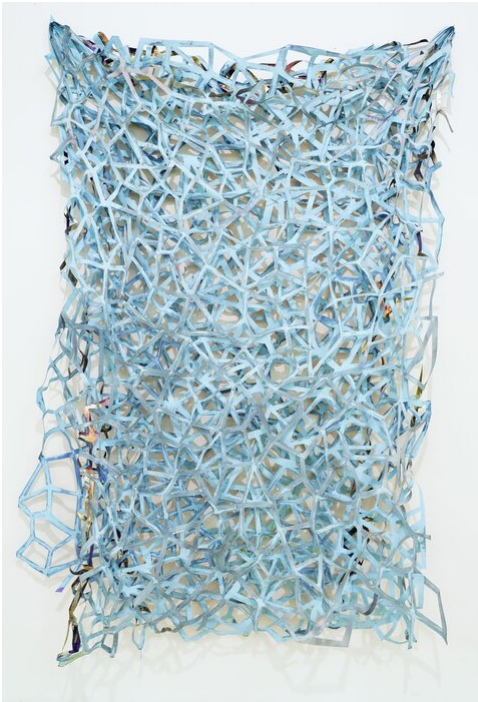

Myriam Holme
granda, 2021
Werke auf Papier

Papier, Scherenschnitt, Metall, Beize
180 x 120 x 20 cm
Unikat
MH/P 52

Bernhard Knaus Fine Art

Niddastrasse 84
60329 Frankfurt am Main
Fon +49 (0) 69 244 507 68
knaus@bernhardsknaus.de
bernhardsknaus.com