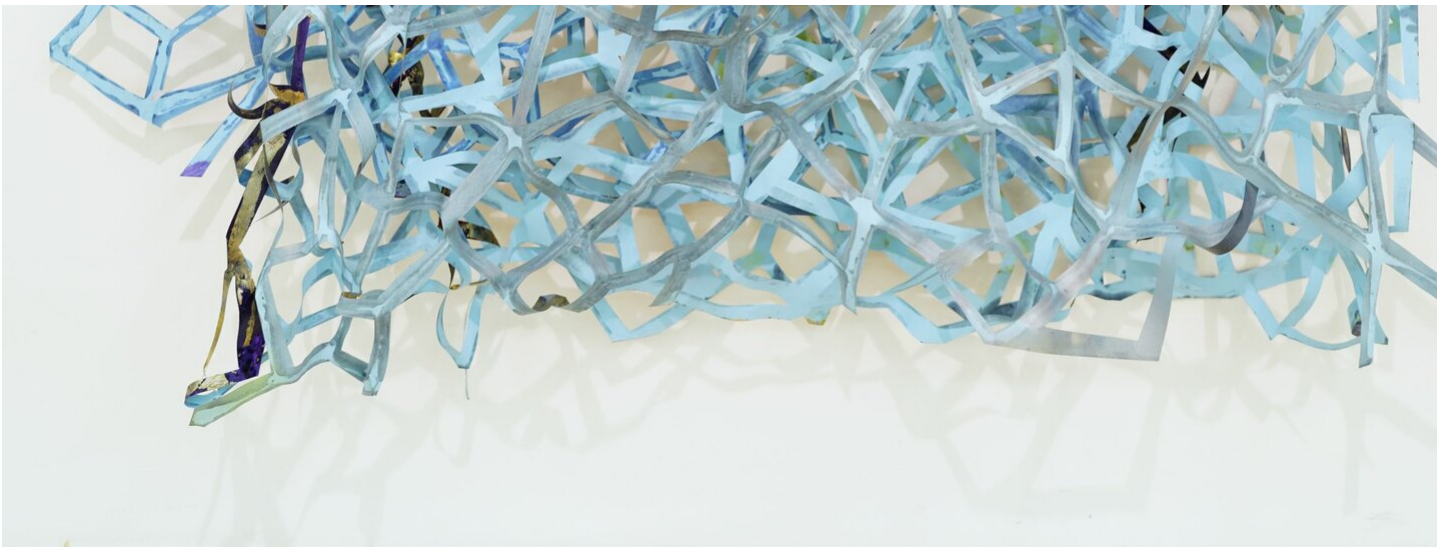

Myriam Holme
granda, 2021
Werke auf Papier

Papier, Scherenschnitt, Metall, Beize
180 x 120 x 20 cm
Unikat
MH/P 52

Bernhard Knaus Fine Art

Niddastrasse 84
60329 Frankfurt am Main
Fon +49 (0) 69 244 507 68
knaus@bernhardsknaus.de
bernhardsknaus.com