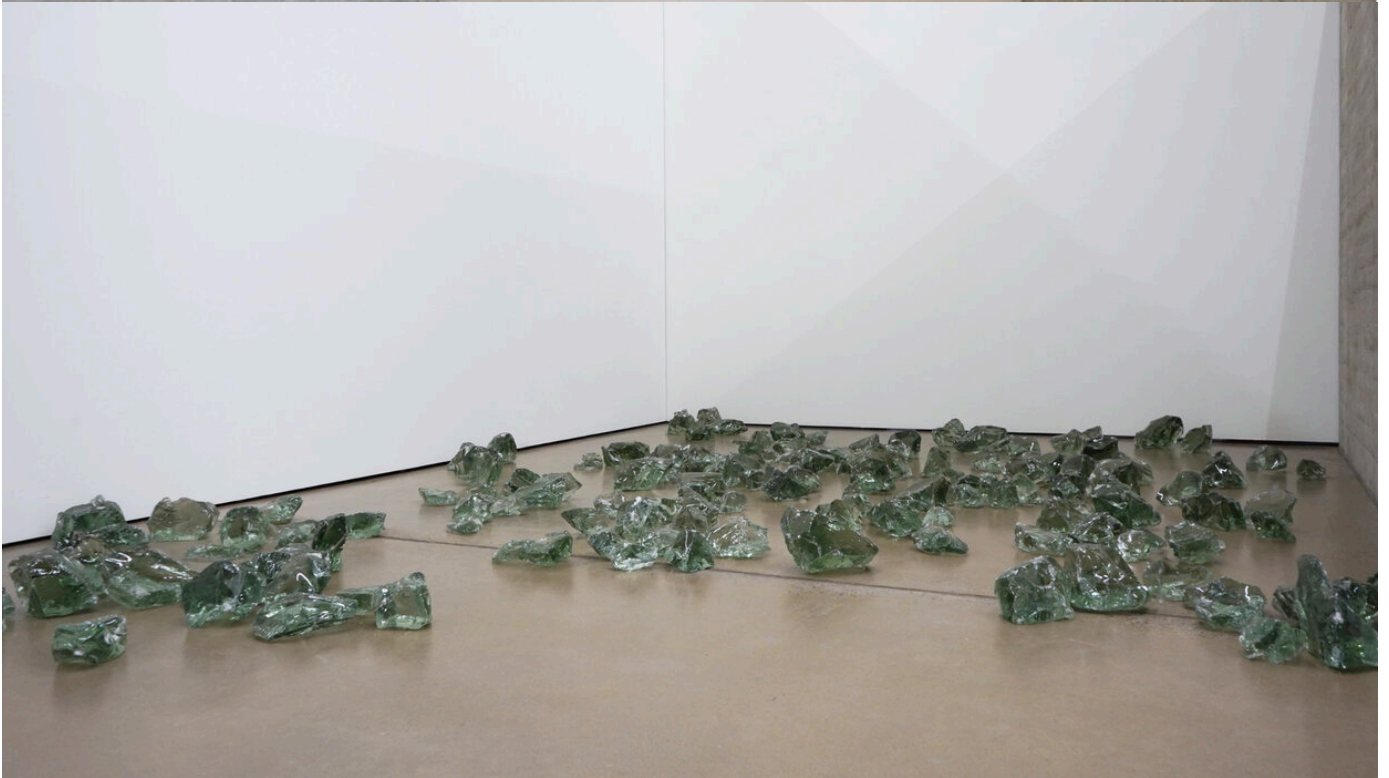

**Myriam Holme**

ein kräftiger hauch, 2021 - 2022  
ein kräftiger hauch

Einzelausstellung  
PORT25  
Mannheim

Bilder: Frank Hoffmann

---

**Bernhard Knaus Fine Art**

Niddastrasse 84  
60329 Frankfurt am Main  
Fon +49 (0) 69 244 507 68  
[knaus@bernhardknaus.de](mailto:knaus@bernhardknaus.de)  
[bernhardknaus.com](http://bernhardknaus.com)