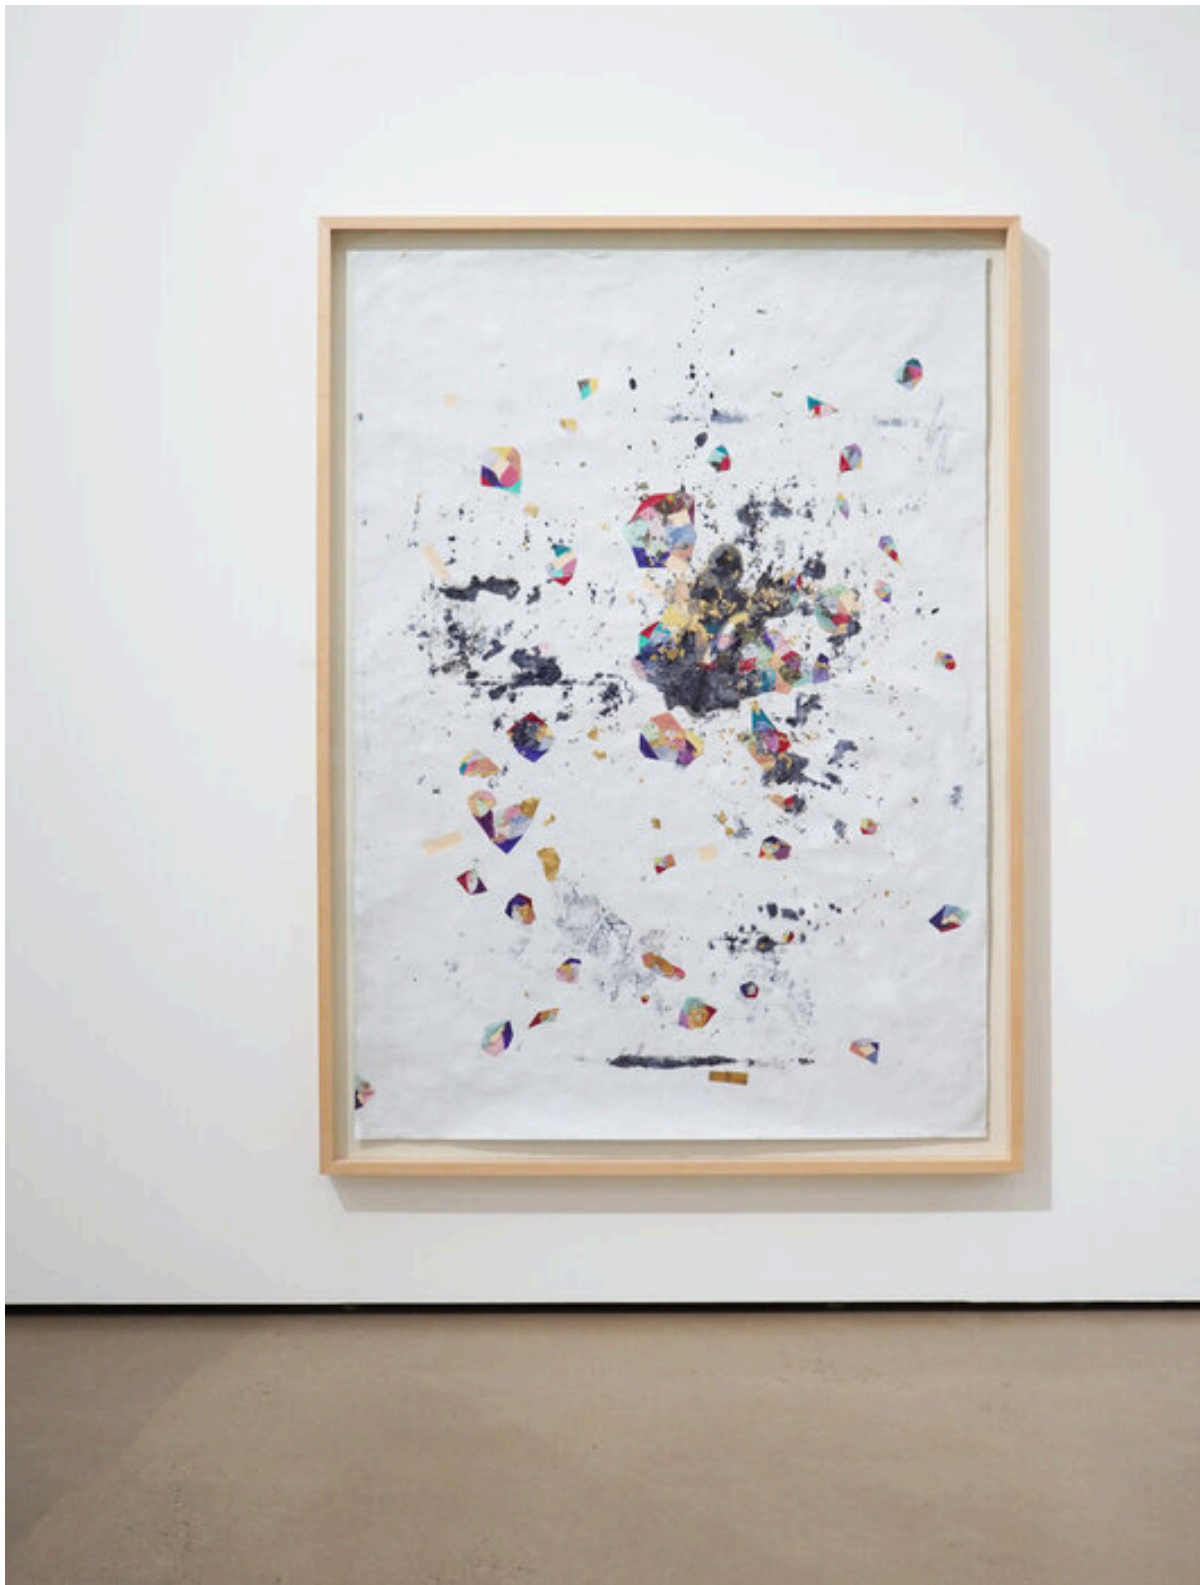

**Myriam Holme**

ein kräftiger hauch, 2021 - 2022  
ein kräftiger hauch

Einzelausstellung  
PORT25  
Mannheim

Bilder: Frank Hoffmann

---

**Bernhard Knaus Fine Art**

Niddastrasse 84  
60329 Frankfurt am Main  
Fon +49 (0) 69 244 507 68  
[knaus@bernhardknaus.de](mailto:knaus@bernhardknaus.de)  
[bernhardknaus.com](http://bernhardknaus.com)