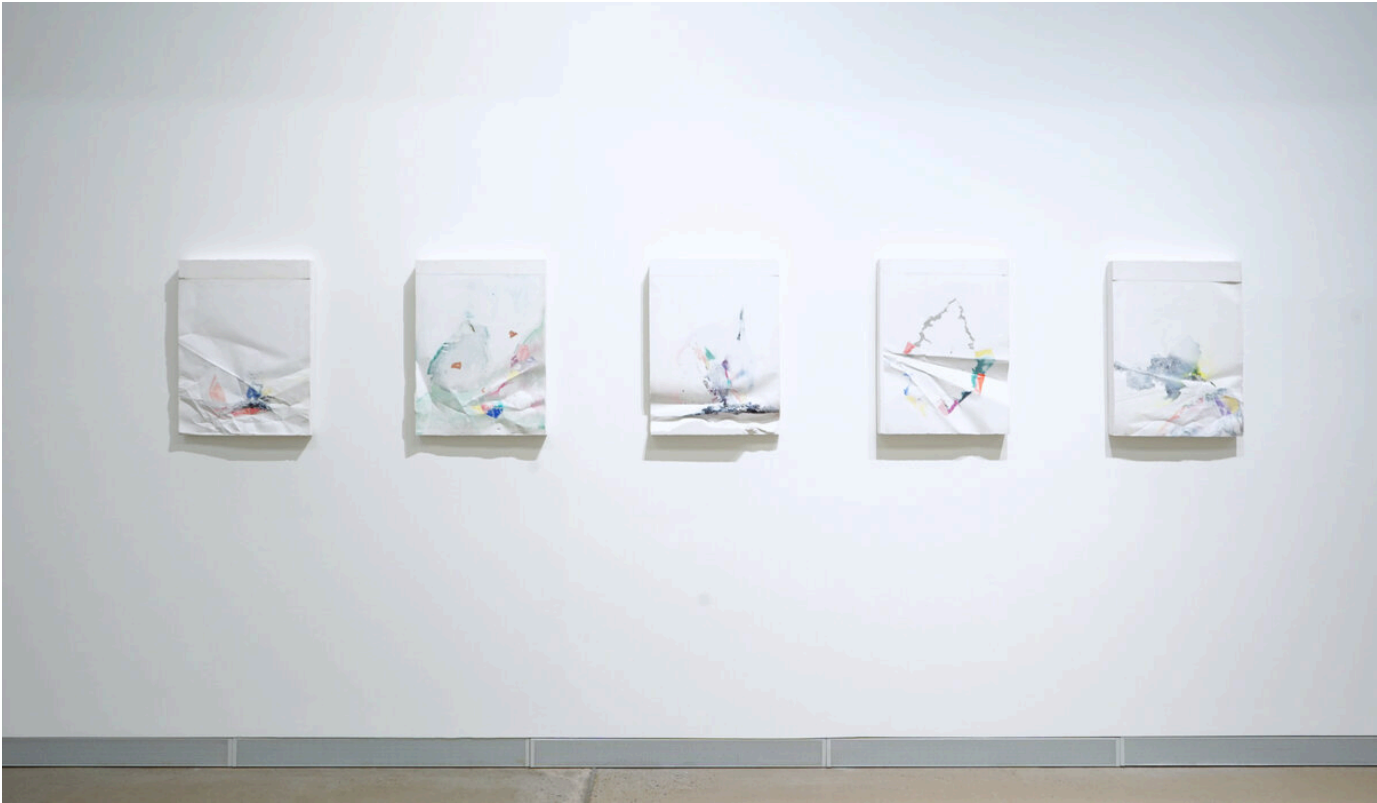

**Myriam Holme**

ein kräftiger hauch, 2021 - 2022  
ein kräftiger hauch

Einzelausstellung  
PORT25  
Mannheim

Bilder: Frank Hoffmann

---

**Bernhard Knaus Fine Art**

Niddastrasse 84  
60329 Frankfurt am Main  
Fon +49 (0) 69 244 507 68  
[knaus@bernhardknaus.de](mailto:knaus@bernhardknaus.de)  
[bernhardknaus.com](http://bernhardknaus.com)