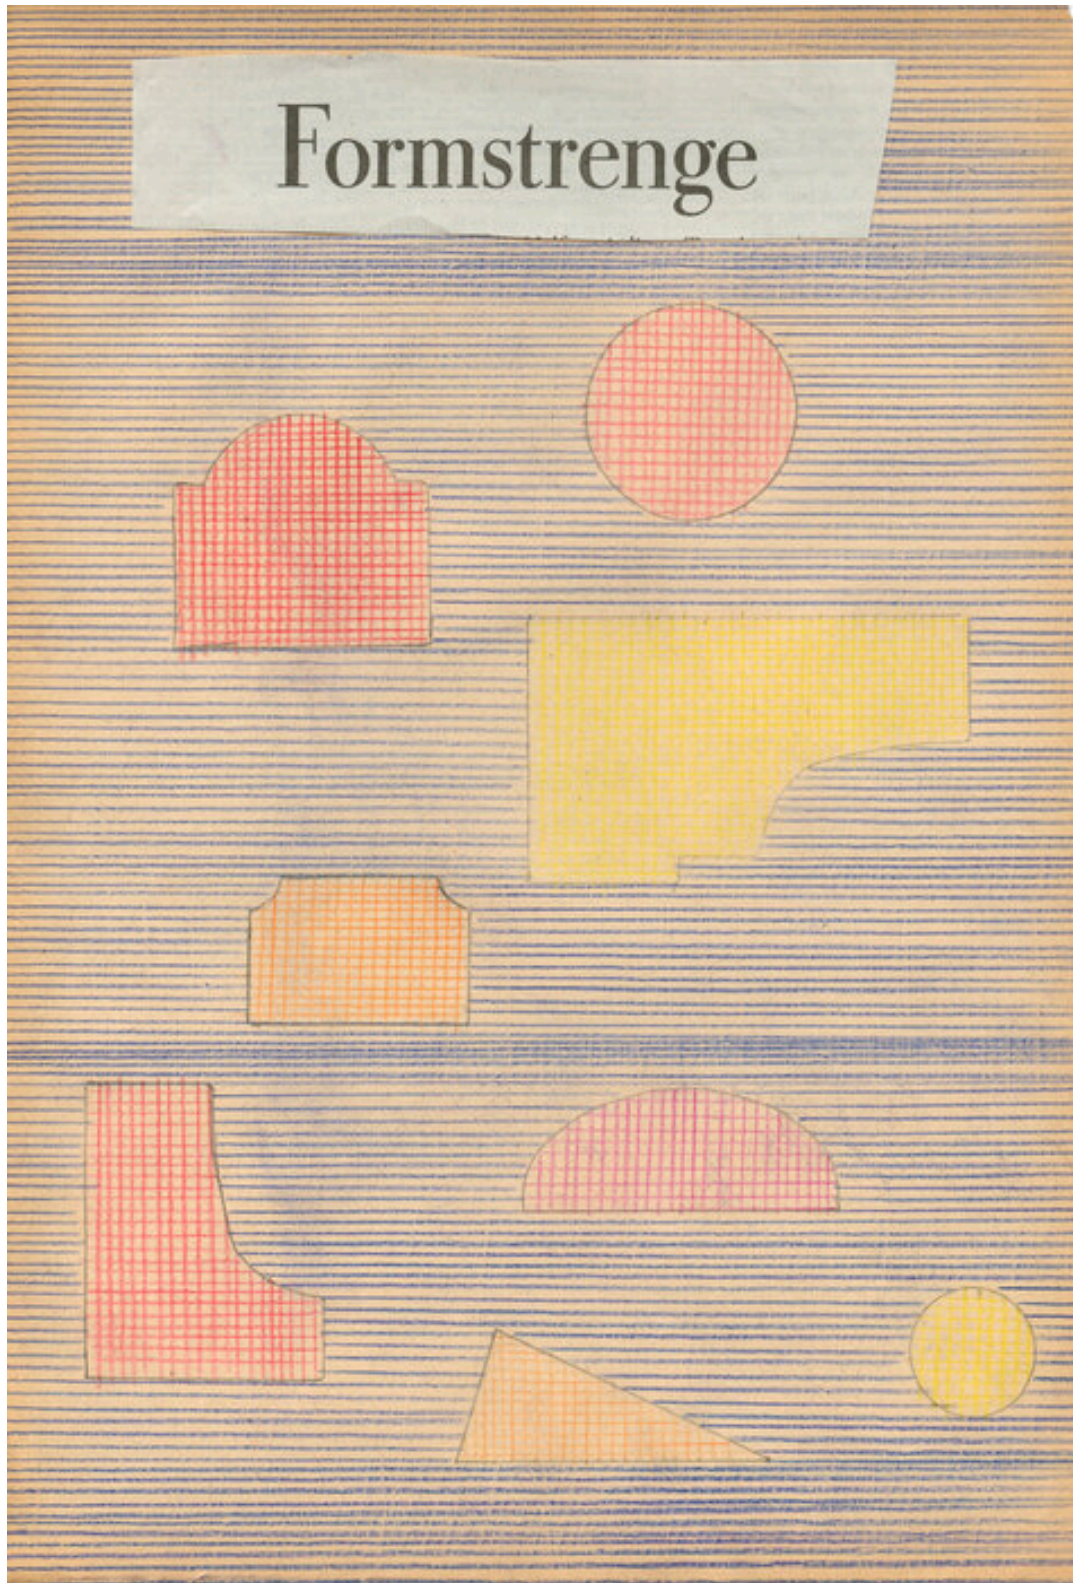

Myriam Holme

4/7/2022 „Formstrenge“, 2022
poetryoftheweek

Collage auf Papier
29,5 x 21 cm

MH/P 63

Bernhard Knaus Fine Art

Niddastrasse 84
60329 Frankfurt am Main
Fon +49(0)69 244 50768
knaus@bernhardknaus.de
bernhardknaus.com