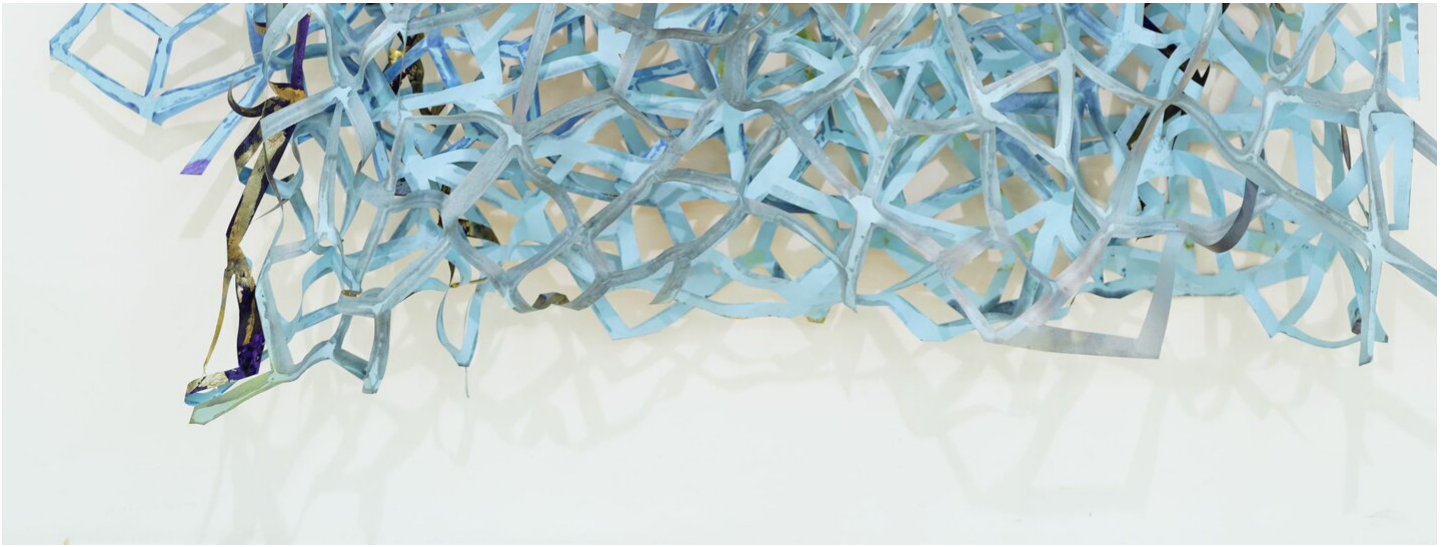

Myriam Holme  
granda, 2021  
Werke auf Papier

Papier, Scherenschnitt, Metall, Beize  
180 x 120 x 20 cm  
Unikat  
MH/P 52

**Bernhard Knaus Fine Art**

Niddastrasse 84  
60329 Frankfurt am Main  
Fon +49 (0) 69 244 507 68  
[knaus@bernhardknaus.de](mailto:knaus@bernhardknaus.de)  
[bernhardknaus.com](http://bernhardknaus.com)