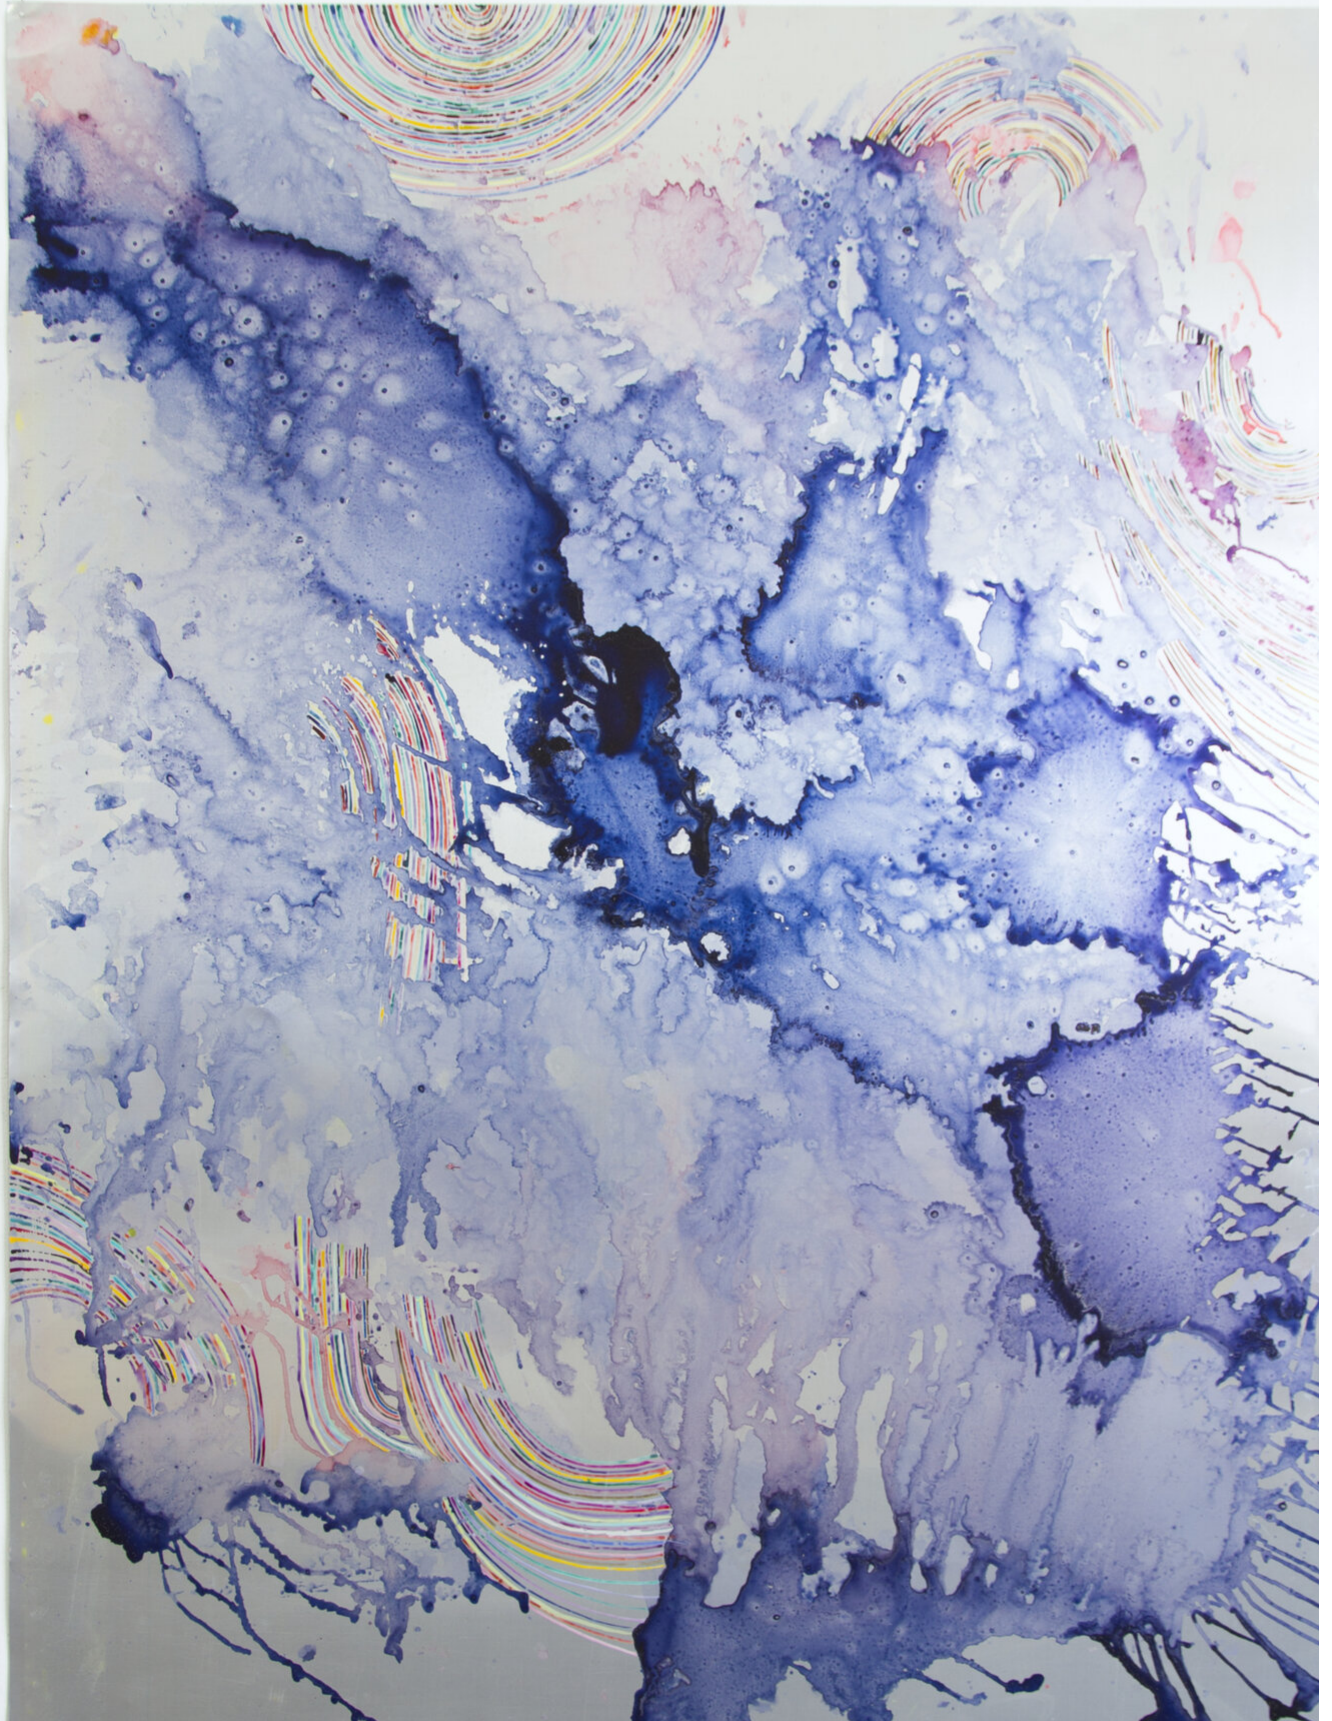

Myriam Holme
vom werden, dem fallenden, 2019
Gemälde

Tusche, Aquarell auf Aluminium
193 x 140 cm

Bernhard Knaus Fine Art

Niddastrasse 84
60329 Frankfurt am Main
Fon +49 (0) 69 244 507 68
knaus@bernhardknaus.de
bernhardknaus.com