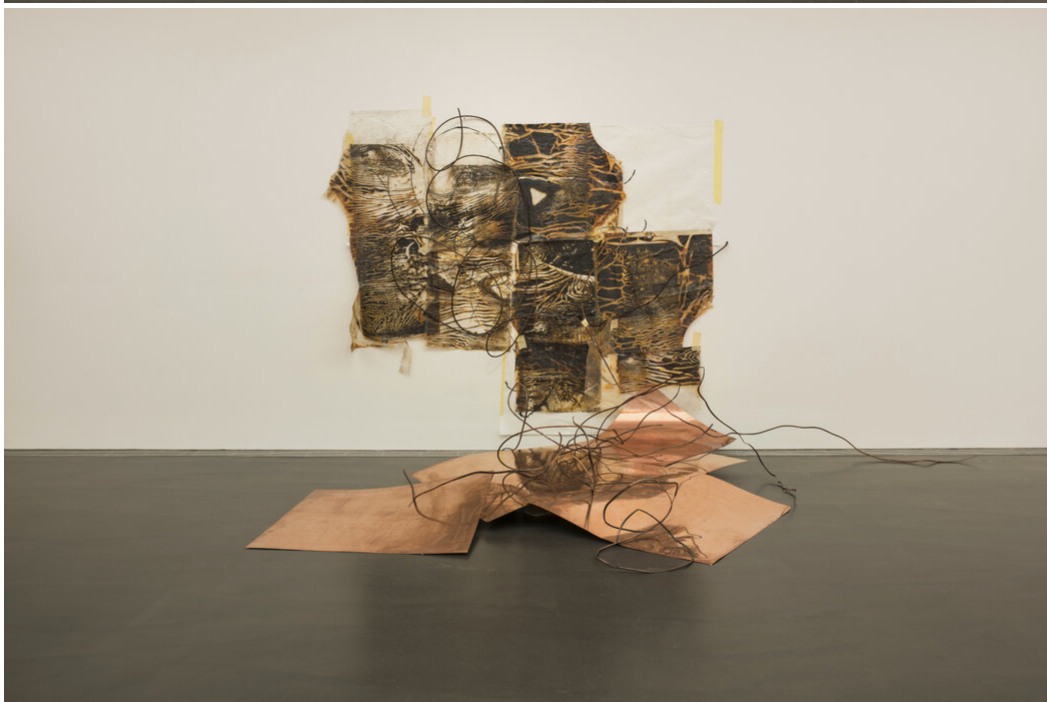

Myriam Holme
lomnambule, 2017
Skulpturen

Kupfer, Plastik, Papier, Holz, Acrylfarbe, Rost, Lack, Klebeband
220 x 580 x 240 cm

Installationsansicht Kunstmuseum Stuttgart, Kubus

Bernhard Knaus Fine Art

Niddastrasse 84
60329 Frankfurt am Main
Fon +49 (0) 69 244 507 68
knaus@bernhardknaus.de
bernhardknaus.com