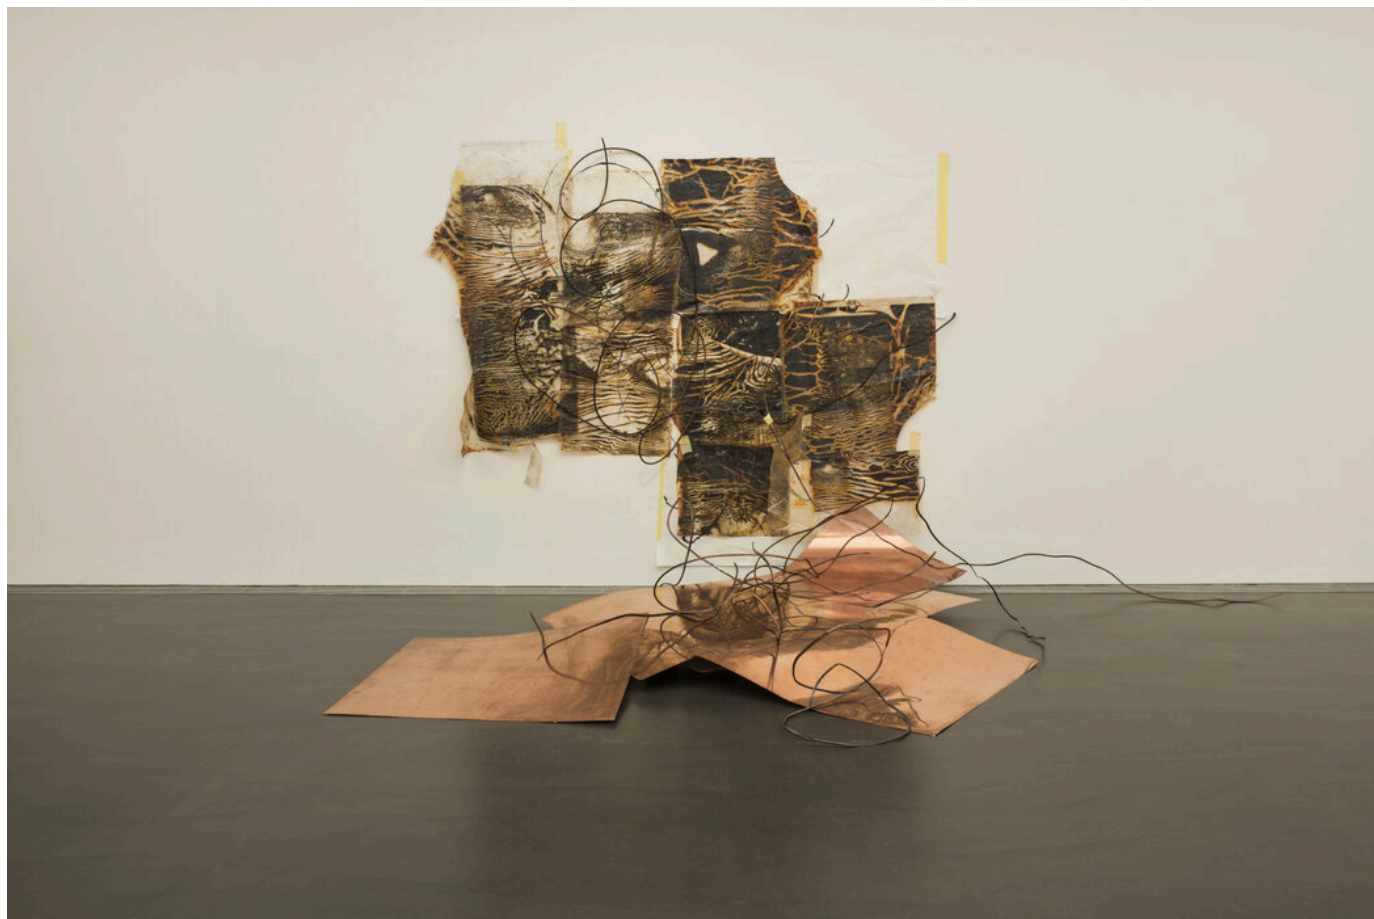

Myriam Holme

lomnambule, 2017
Skulpturen

Kupfer, Plastik, Papier, Holz, Acrylfarbe, Rost, Lack, Klebeband
220 x 580 x 240 cm

Installationsansicht Kunstmuseum Stuttgart, Kubus

Bernhard Knaus Fine Art

Niddastrasse 84
60329 Frankfurt am Main
Fon +49 (0) 69 244 507 68
knaus@bernhardknaus.de
bernhardknaus.com