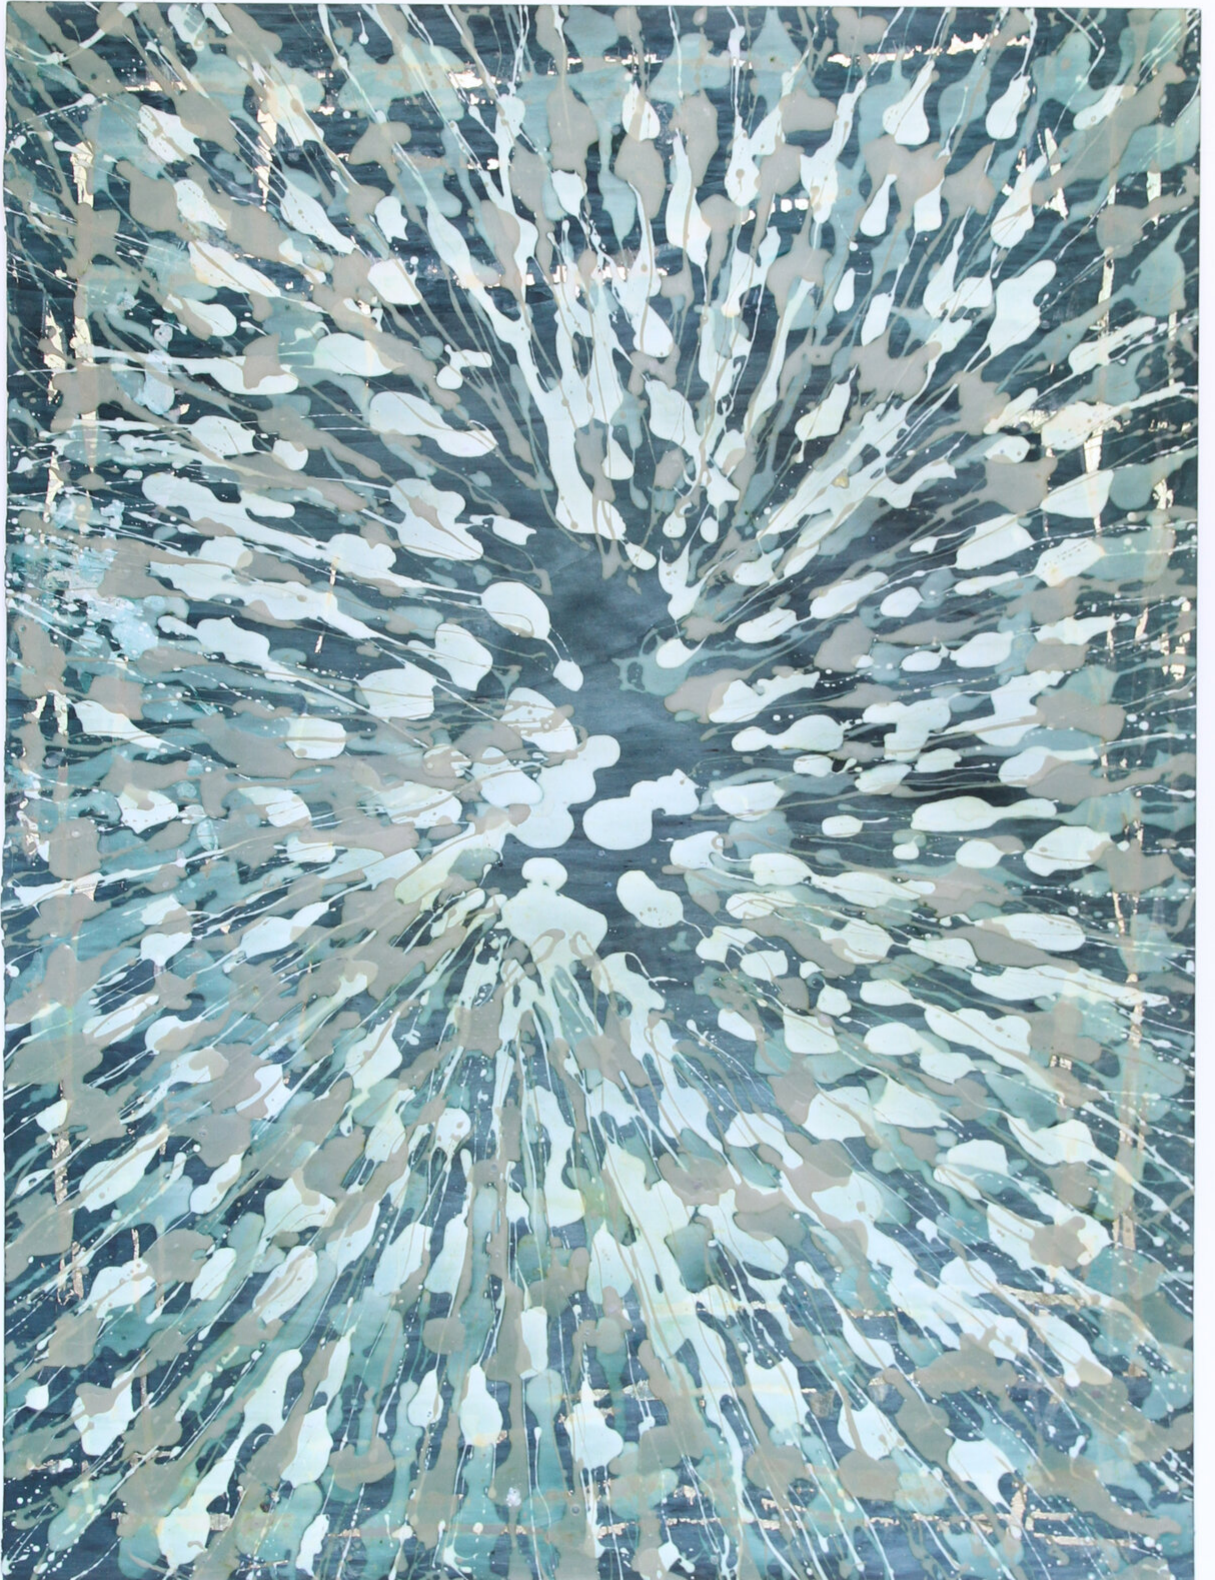

Myriam Holme
ja und nein gemischt, 2017
Gemälde

Seife, Schlagmetall, Beize, Pigment, Tusche auf Pappelholz
172 x 130 cm

Bernhard Knaus Fine Art

Niddastrasse 84
60329 Frankfurt am Main
Fon +49 (0) 69 244 507 68
knaus@bernhardknaus.de
bernhardknaus.com