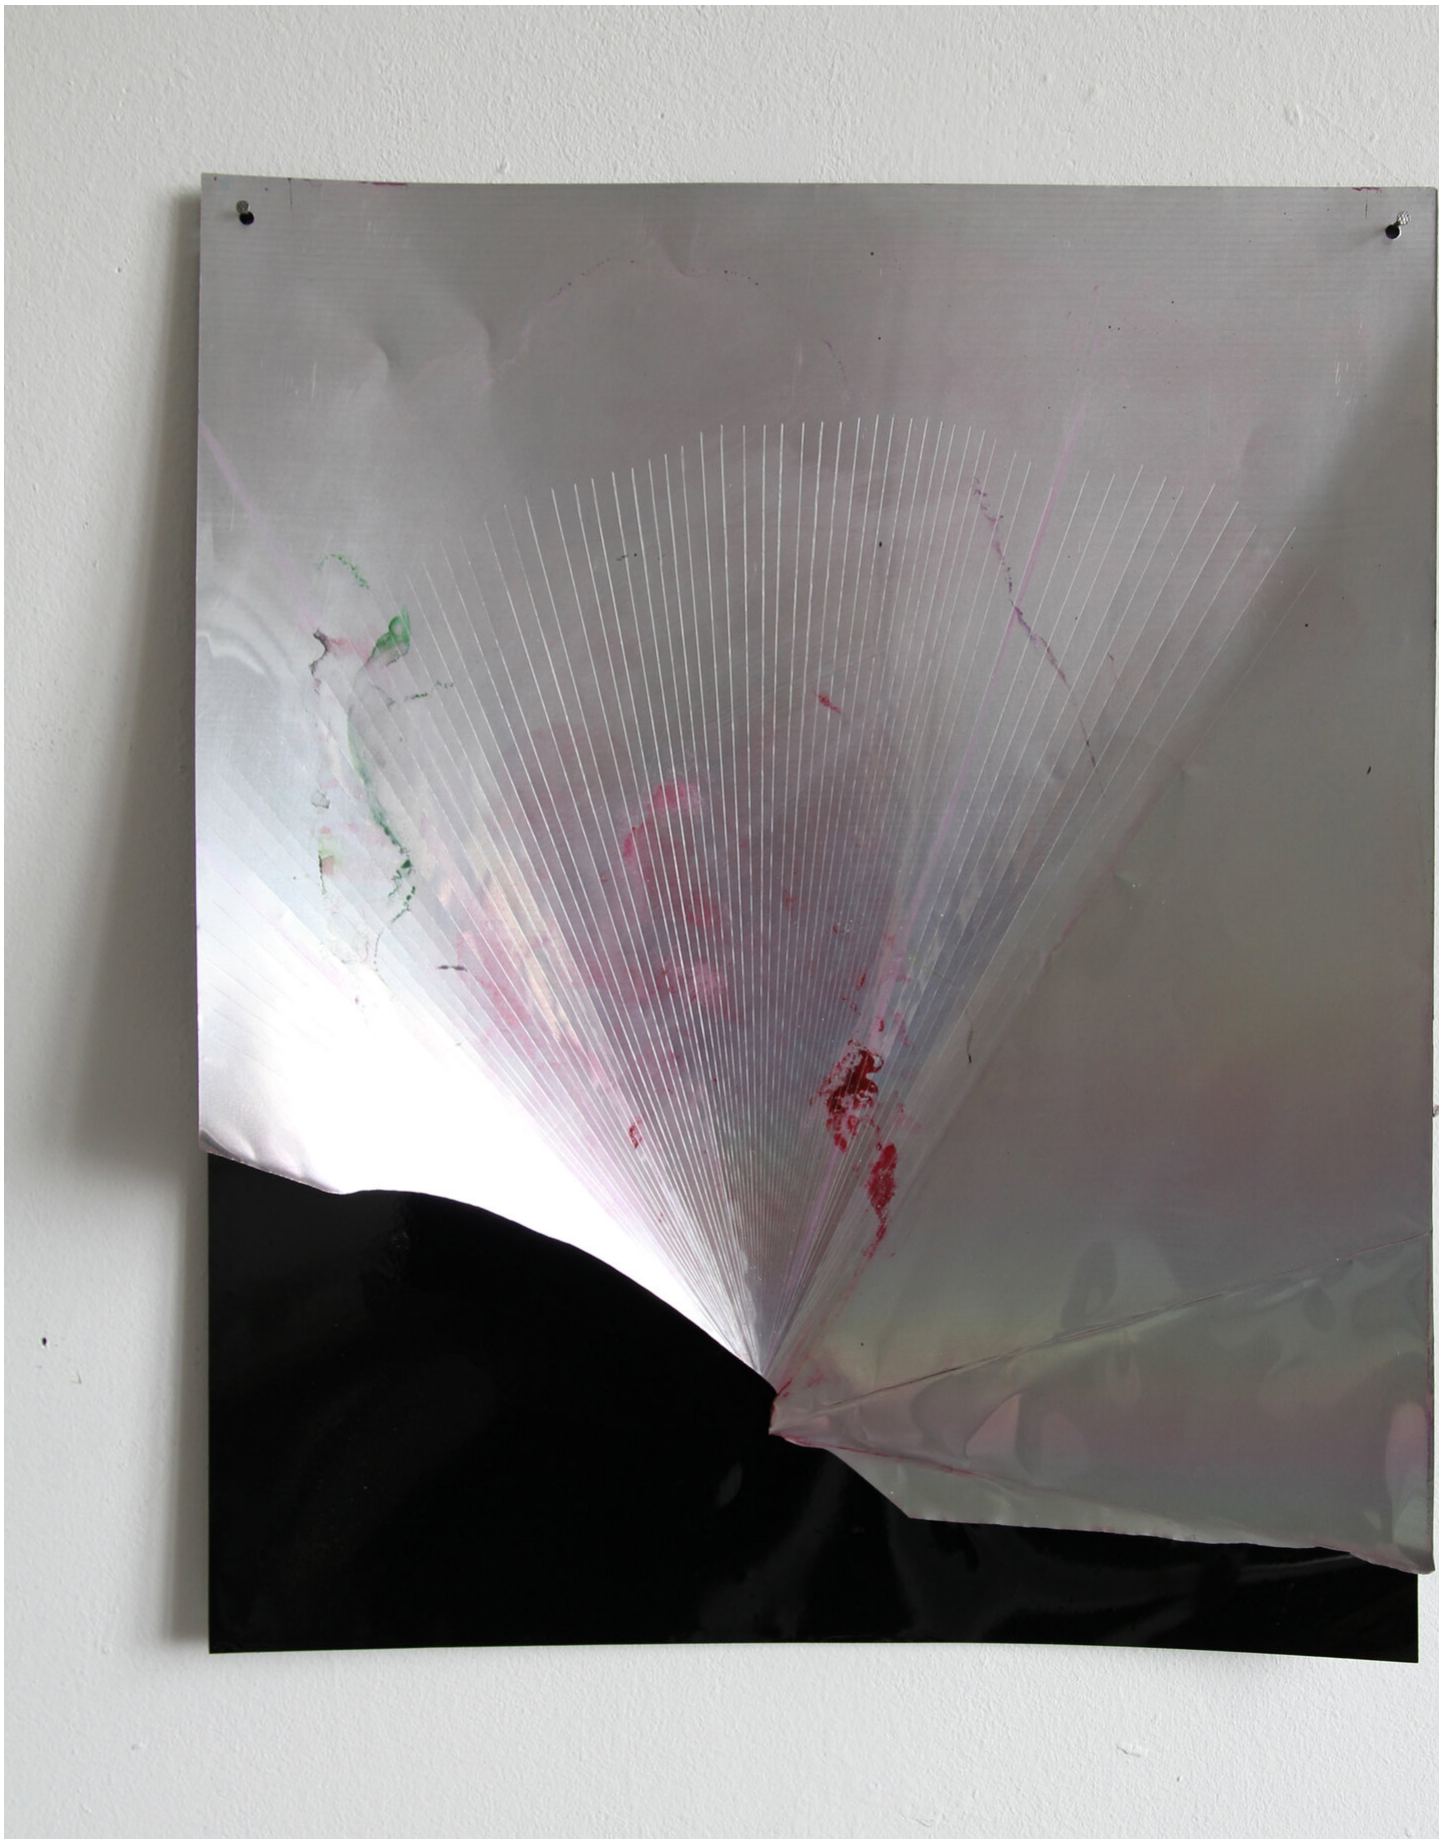

Myriam Holme

entz, 2012

Gemälde

Beize, Lack auf Aluminium  
53 x 43,5 x 9 cm

---

**Bernhard Knaus Fine Art**

Niddastrasse 84  
60329 Frankfurt am Main  
Fon +49 (0) 69 244 507 68  
[knaus@bernhardknaus.de](mailto:knaus@bernhardknaus.de)  
[bernhardknaus.com](http://bernhardknaus.com)