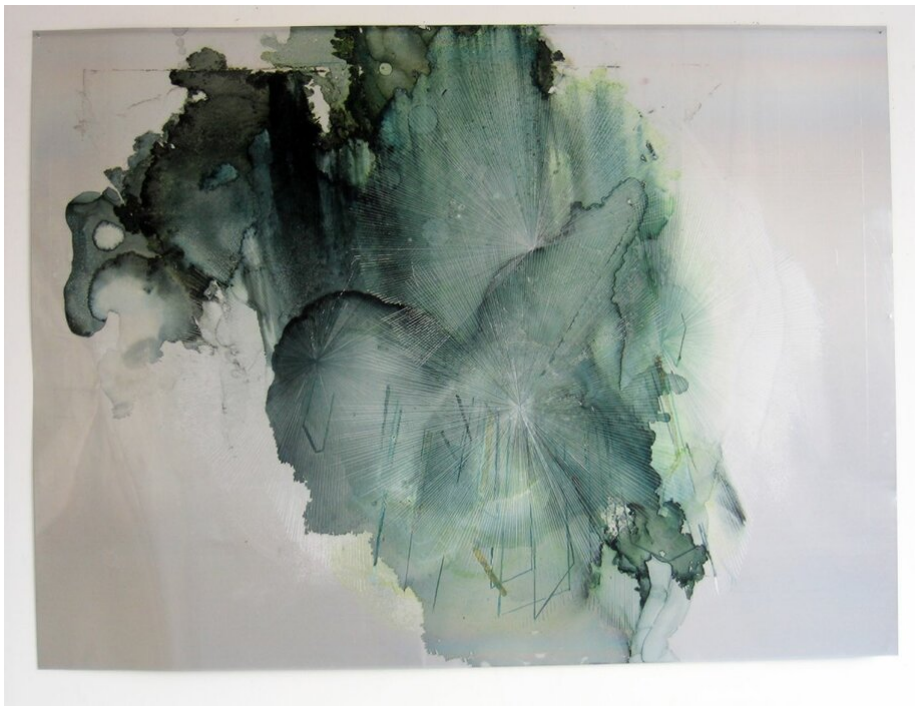

Myriam Holme
imzwischenst, 2009
Gemälde

Beize, Acrylfarbe, Lack, Blattgold, Kreide auf Aluminium
145 x 196,5 cm

Bernhard Knaus Fine Art

Niddastrasse 84
60329 Frankfurt am Main
Fon +49 (0) 69 244 507 68
knaus@bernhardknaus.de
bernhardknaus.com