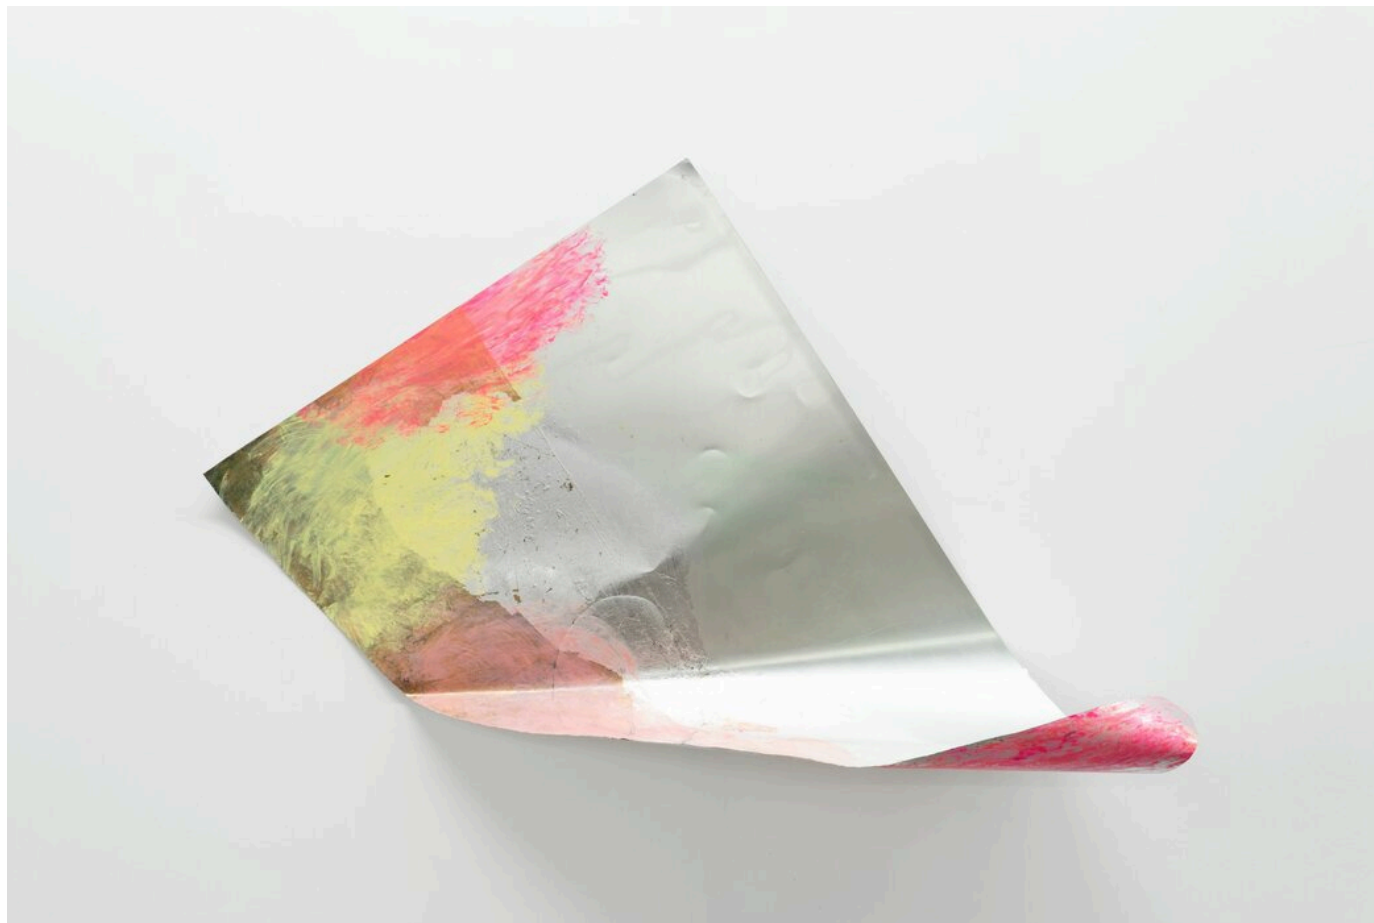

**Myriam Holme**

zarte weile, 2024

Skulpturen

Werknummer: MH/M 141

Schlagmetall, Lack auf Aluminium

120 x 73 x 22 cm

---

**Bernhard Knaus Fine Art**