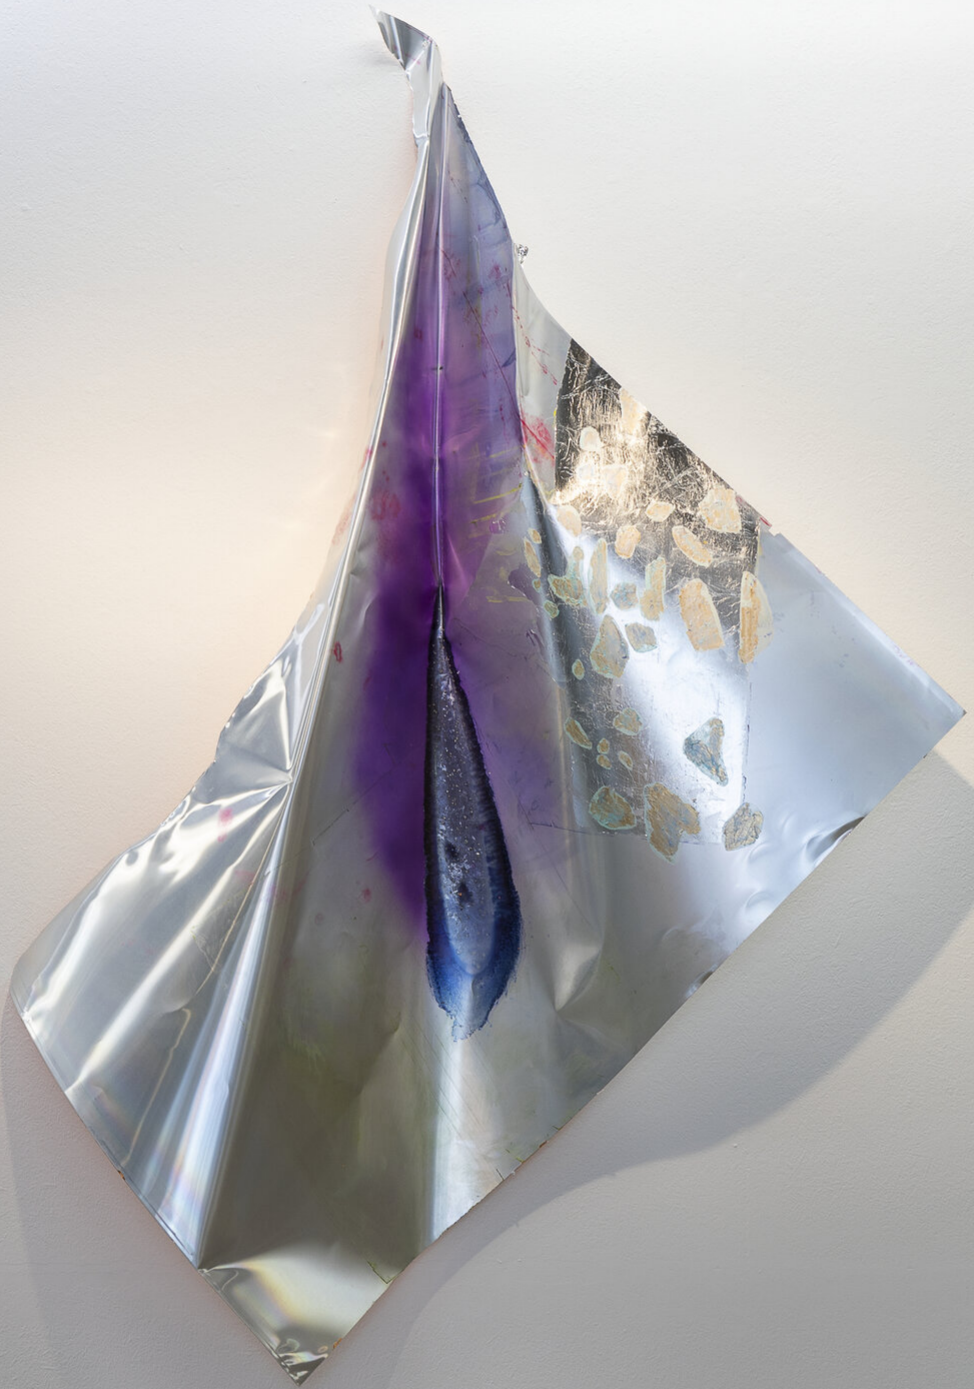

Myriam Holme  
stürmische stille, 2022  
Skulpturen

Aluminium, Schlagmetall, Beize, Acryl  
210 x 150 x 40 cm  
Unikat  
MH/M 114

---

**Bernhard Knaus Fine Art**

Niddastrasse 84  
60329 Frankfurt am Main  
Fon +49 (0) 69 244 507 68  
[knaus@bernhardknaus.de](mailto:knaus@bernhardknaus.de)  
[bernhardknaus.com](http://bernhardknaus.com)