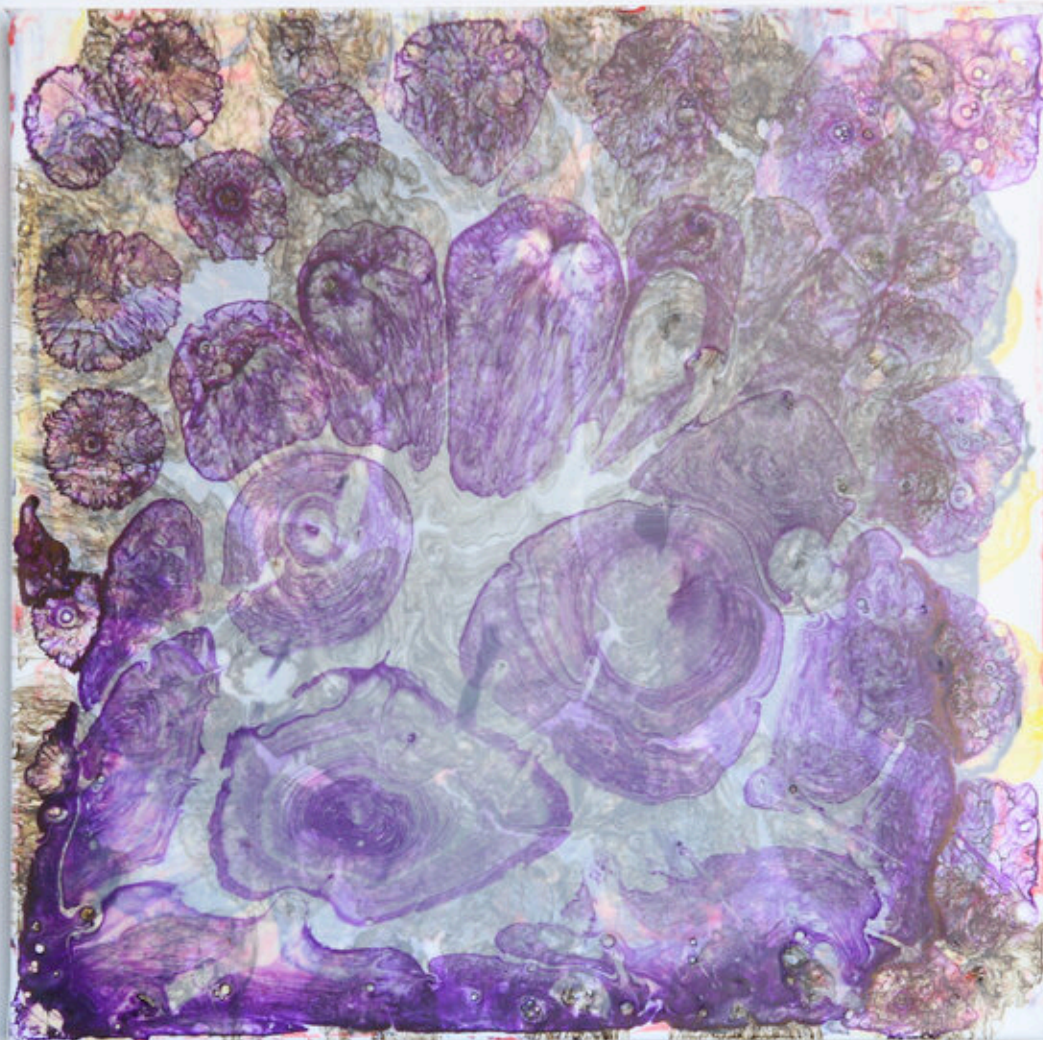

Myriam Holme

libra, 2019
Gemälde

Seife, Tusche auf Leinwand
40 x 40 cm

knaus@bernhardknaus.de
bernhardknaus.com

© Bernhard Knaus 2021