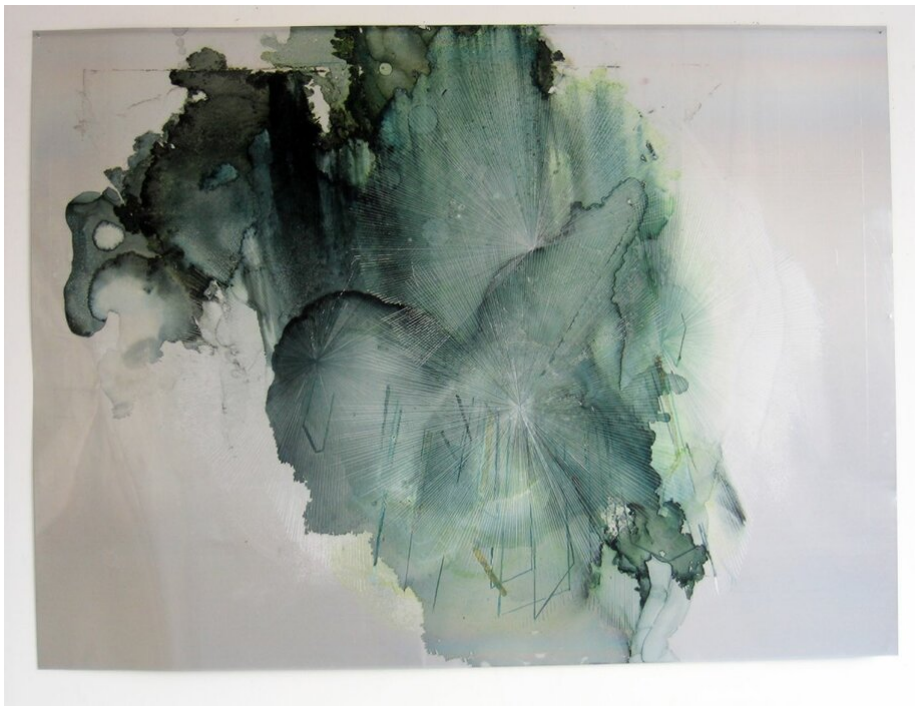

Myriam Holme  
imzwischenst, 2009  
Gemälde

Beize, Acrylfarbe, Lack, Blattgold, Kreide auf Aluminium  
145 x 196,5 cm

---

**Bernhard Knaus Fine Art**

Niddastrasse 84  
60329 Frankfurt am Main  
Fon +49 (0) 69 244 507 68  
[knaus@bernhardknaus.de](mailto:knaus@bernhardknaus.de)  
[bernhardknaus.com](http://bernhardknaus.com)