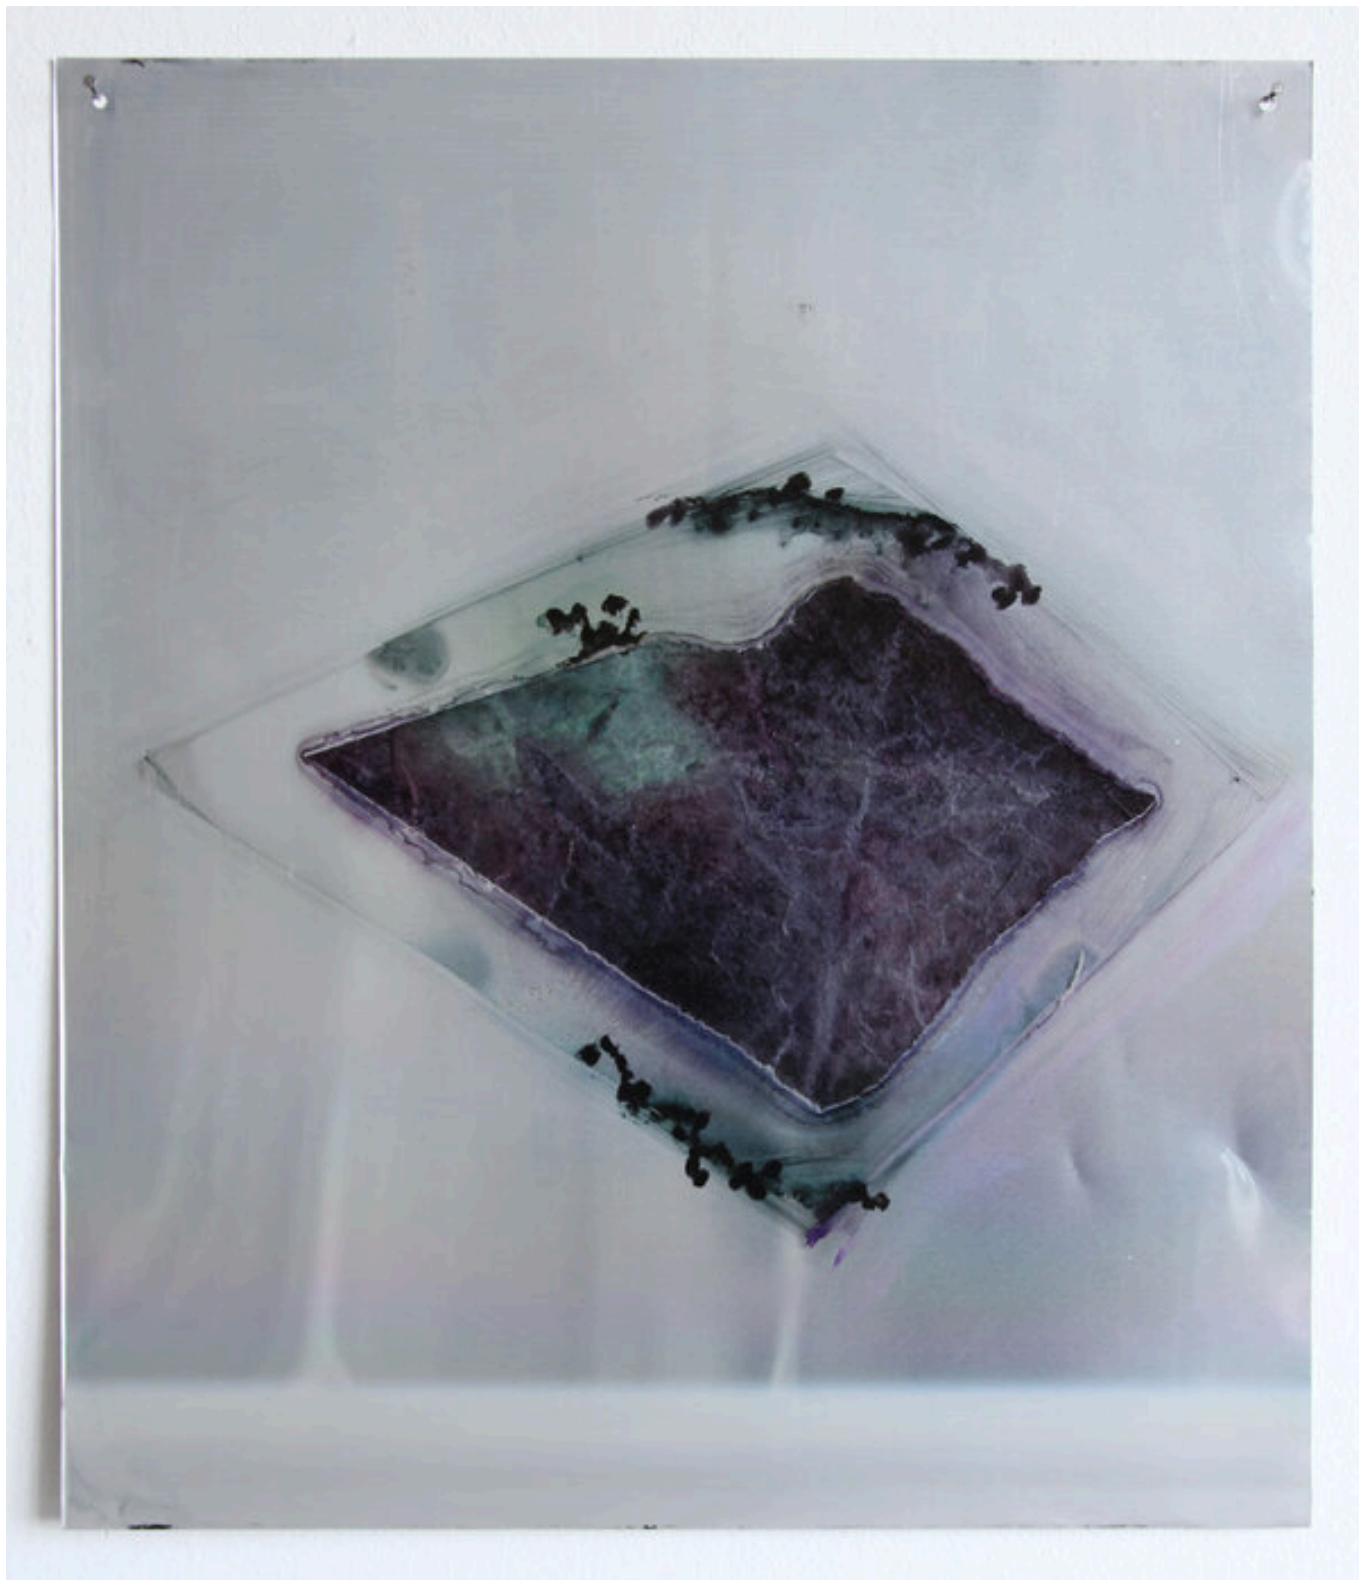

**Myriam Holme**

graziler, als, 2011  
Gemälde

Beize, Aquarell auf Aluminium  
52,5 x 44 cm  
MH/M 15

---

**Bernhard Knaus Fine Art**

Niddastrasse 84  
60329 Frankfurt am Main  
Fon +49(0)69 244 507 68  
[knaus@bernhardknaus.de](mailto:knaus@bernhardknaus.de)  
[bernhardknaus.com](http://bernhardknaus.com)