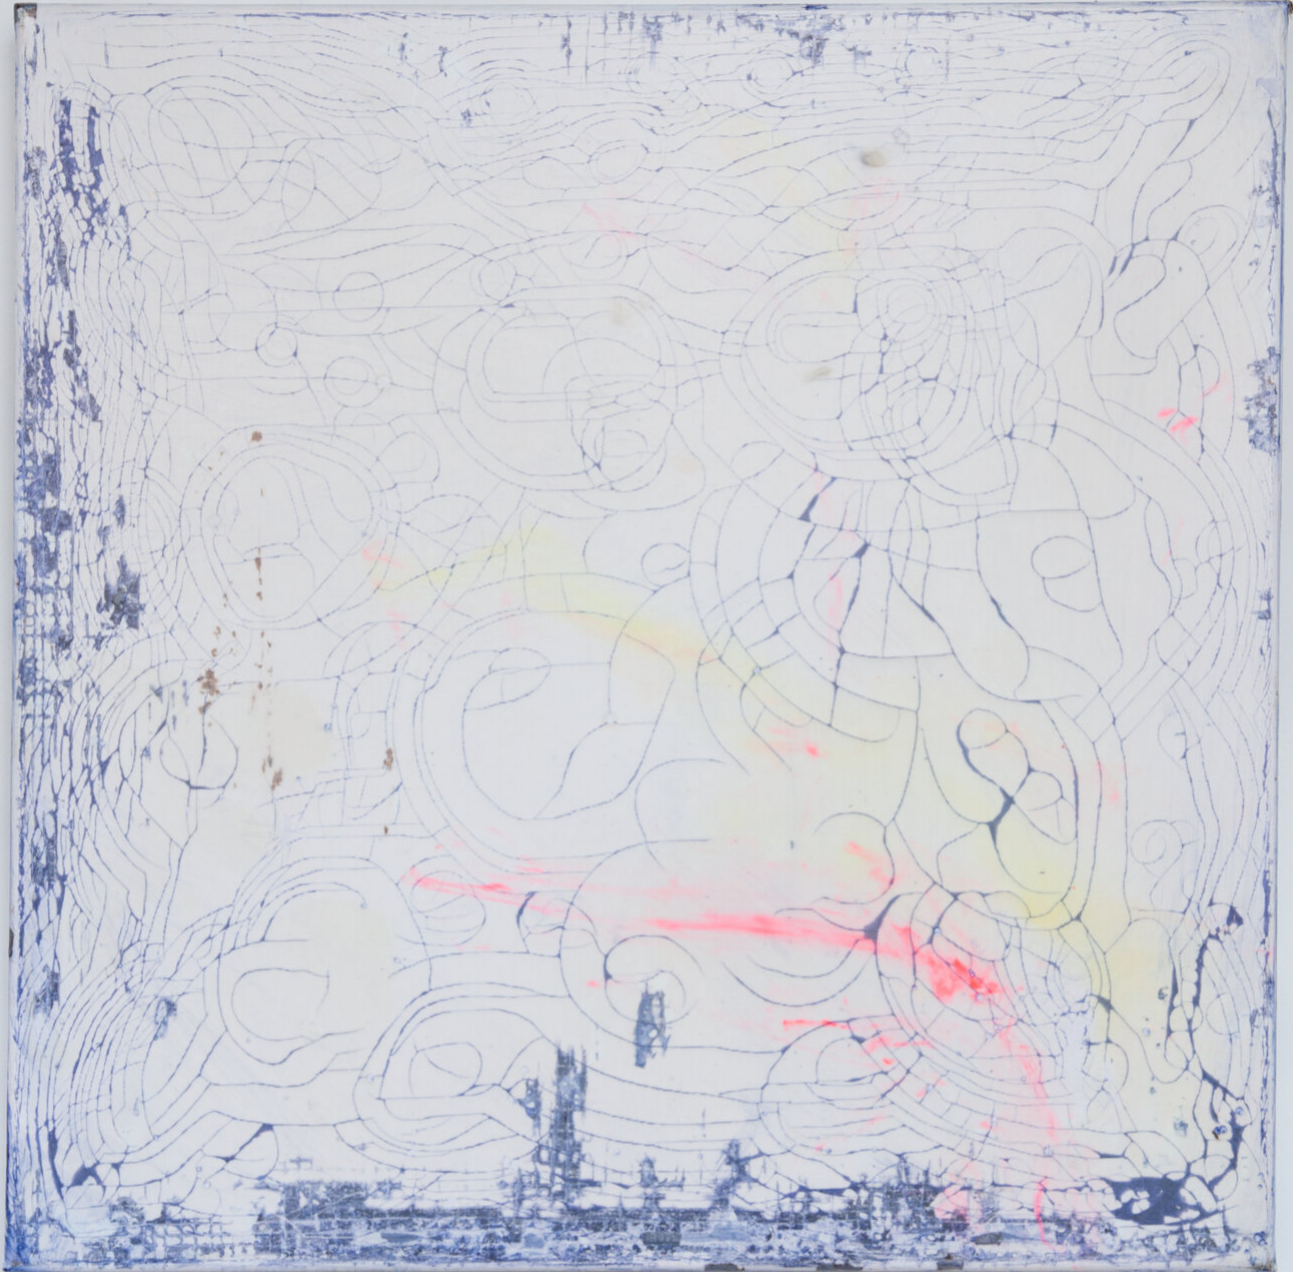

Myriam Holme
entrückt ins zeitlose, 2019
Gemälde

Seife, Tusche auf Leinwand
70 x 70 cm
MH/M 44

Bernhard Knaus Fine Art

Niddastrasse 84
60329 Frankfurt am Main
Fon +49 (0) 69 244 507 68
knaus@bernhardknaus.de
bernhardknaus.com