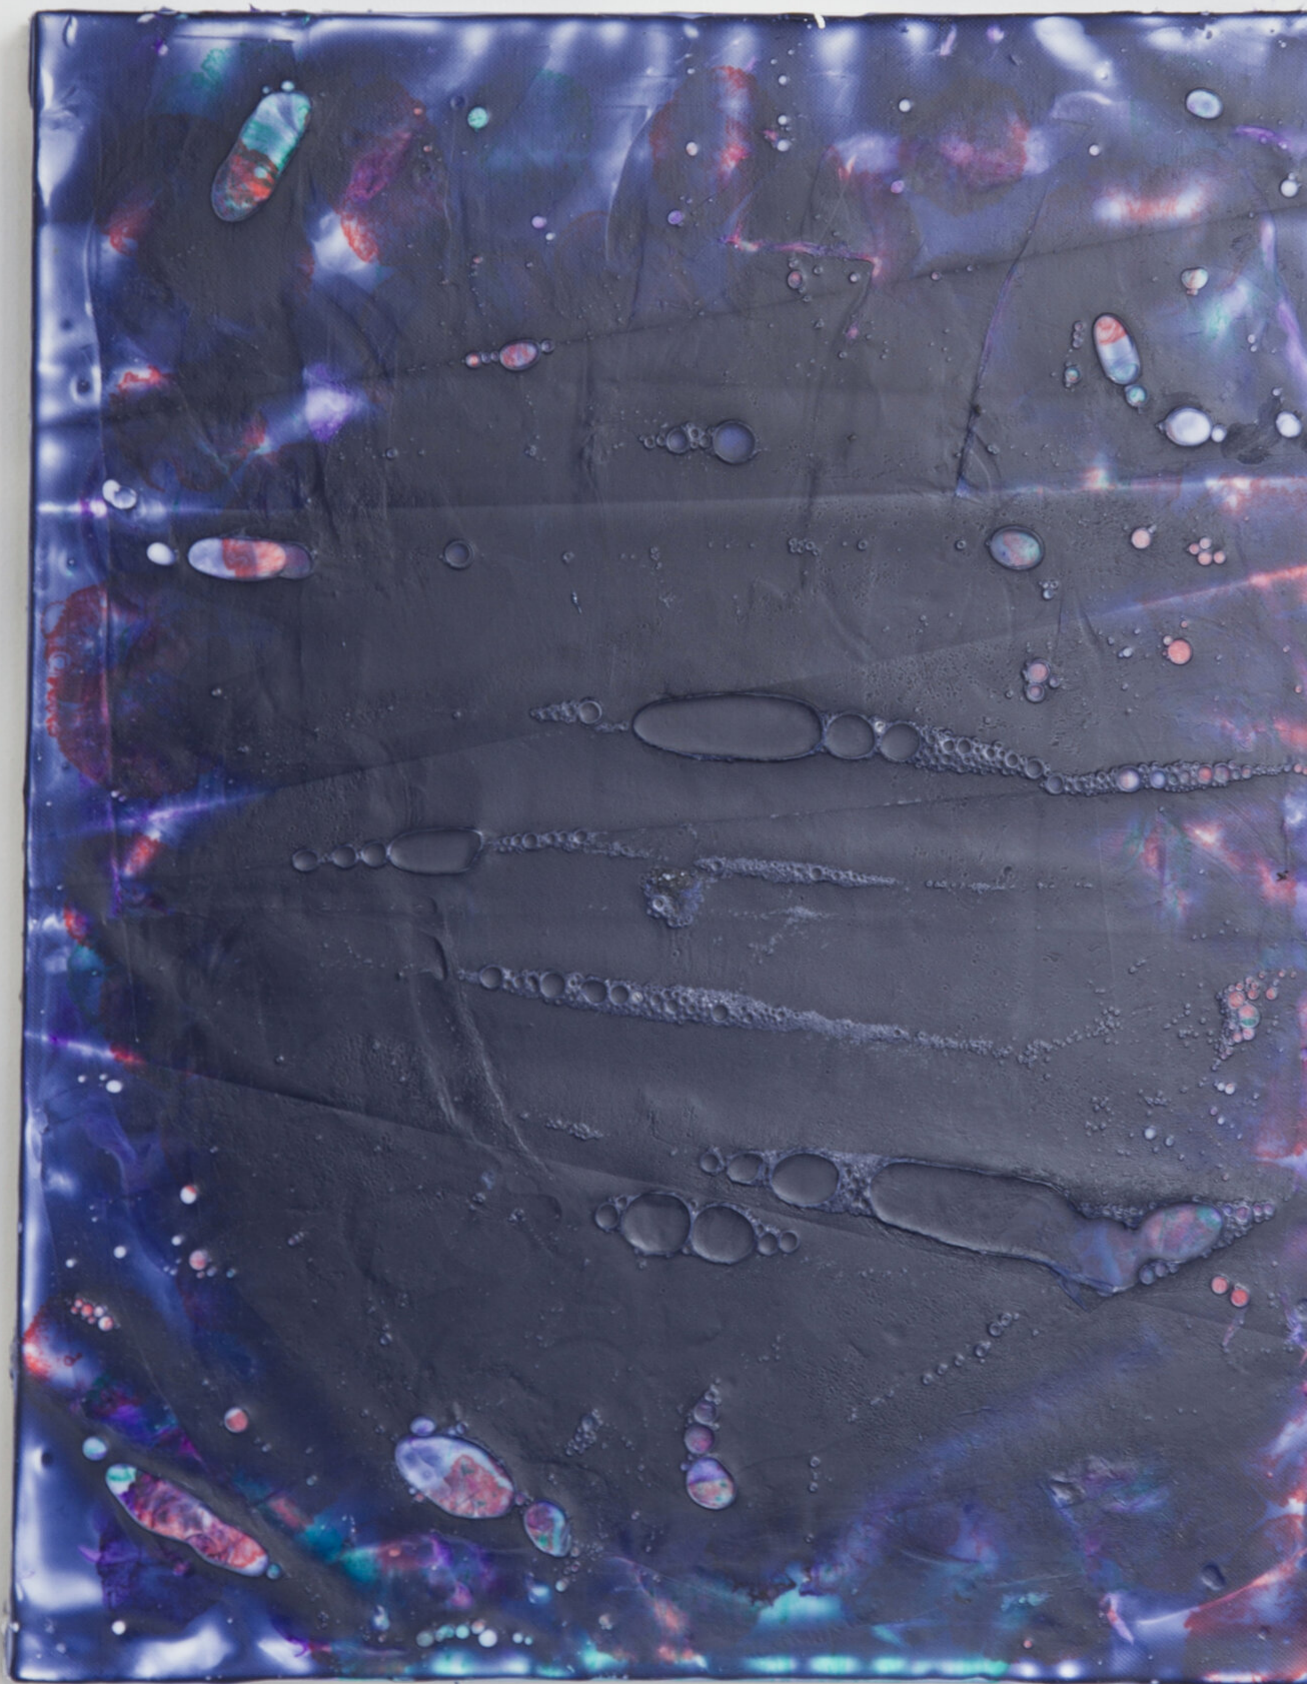

Myriam Holme
weltengeführte, 2019
Gemälde

Seife, Tusche, Pigment auf Leinwand
50 x 40 cm

Bernhard Knaus Fine Art

Niddastrasse 84
60329 Frankfurt am Main
Fon +49 (0) 69 244 507 68
knaus@bernhardknaus.de
bernhardknaus.com