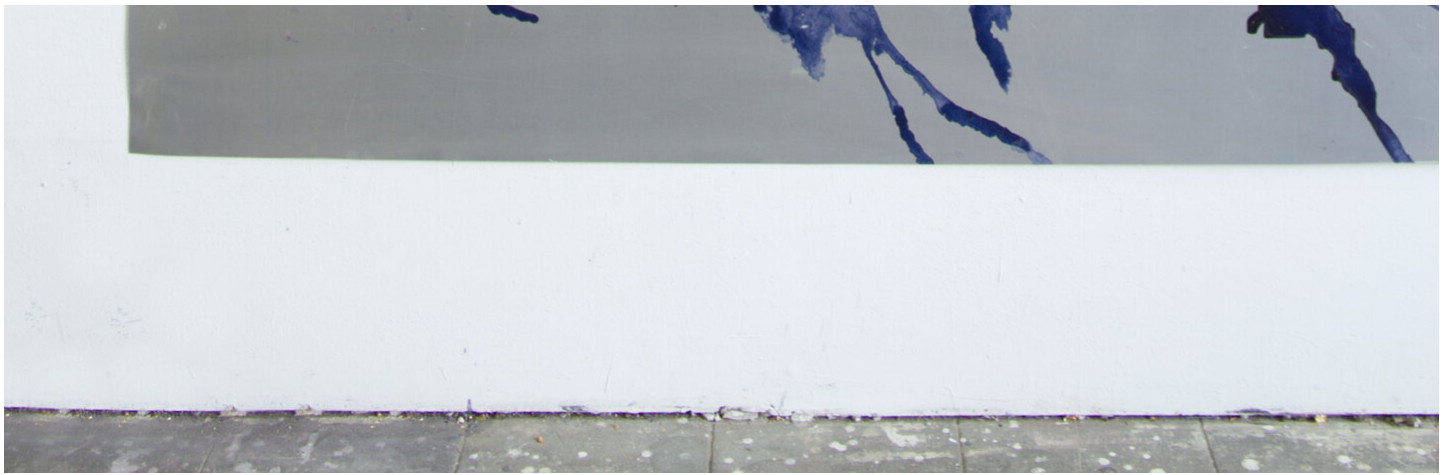

Myriam Holme  
vom werden, dem fallenden, 2019  
Gemälde

Tusche, Aquarell auf Aluminium  
193 x 140 cm

---

**Bernhard Knaus Fine Art**

Niddastrasse 84  
60329 Frankfurt am Main  
Fon +49 (0) 69 244 507 68  
[knaus@bernhardknaus.de](mailto:knaus@bernhardknaus.de)  
[bernhardknaus.com](http://bernhardknaus.com)