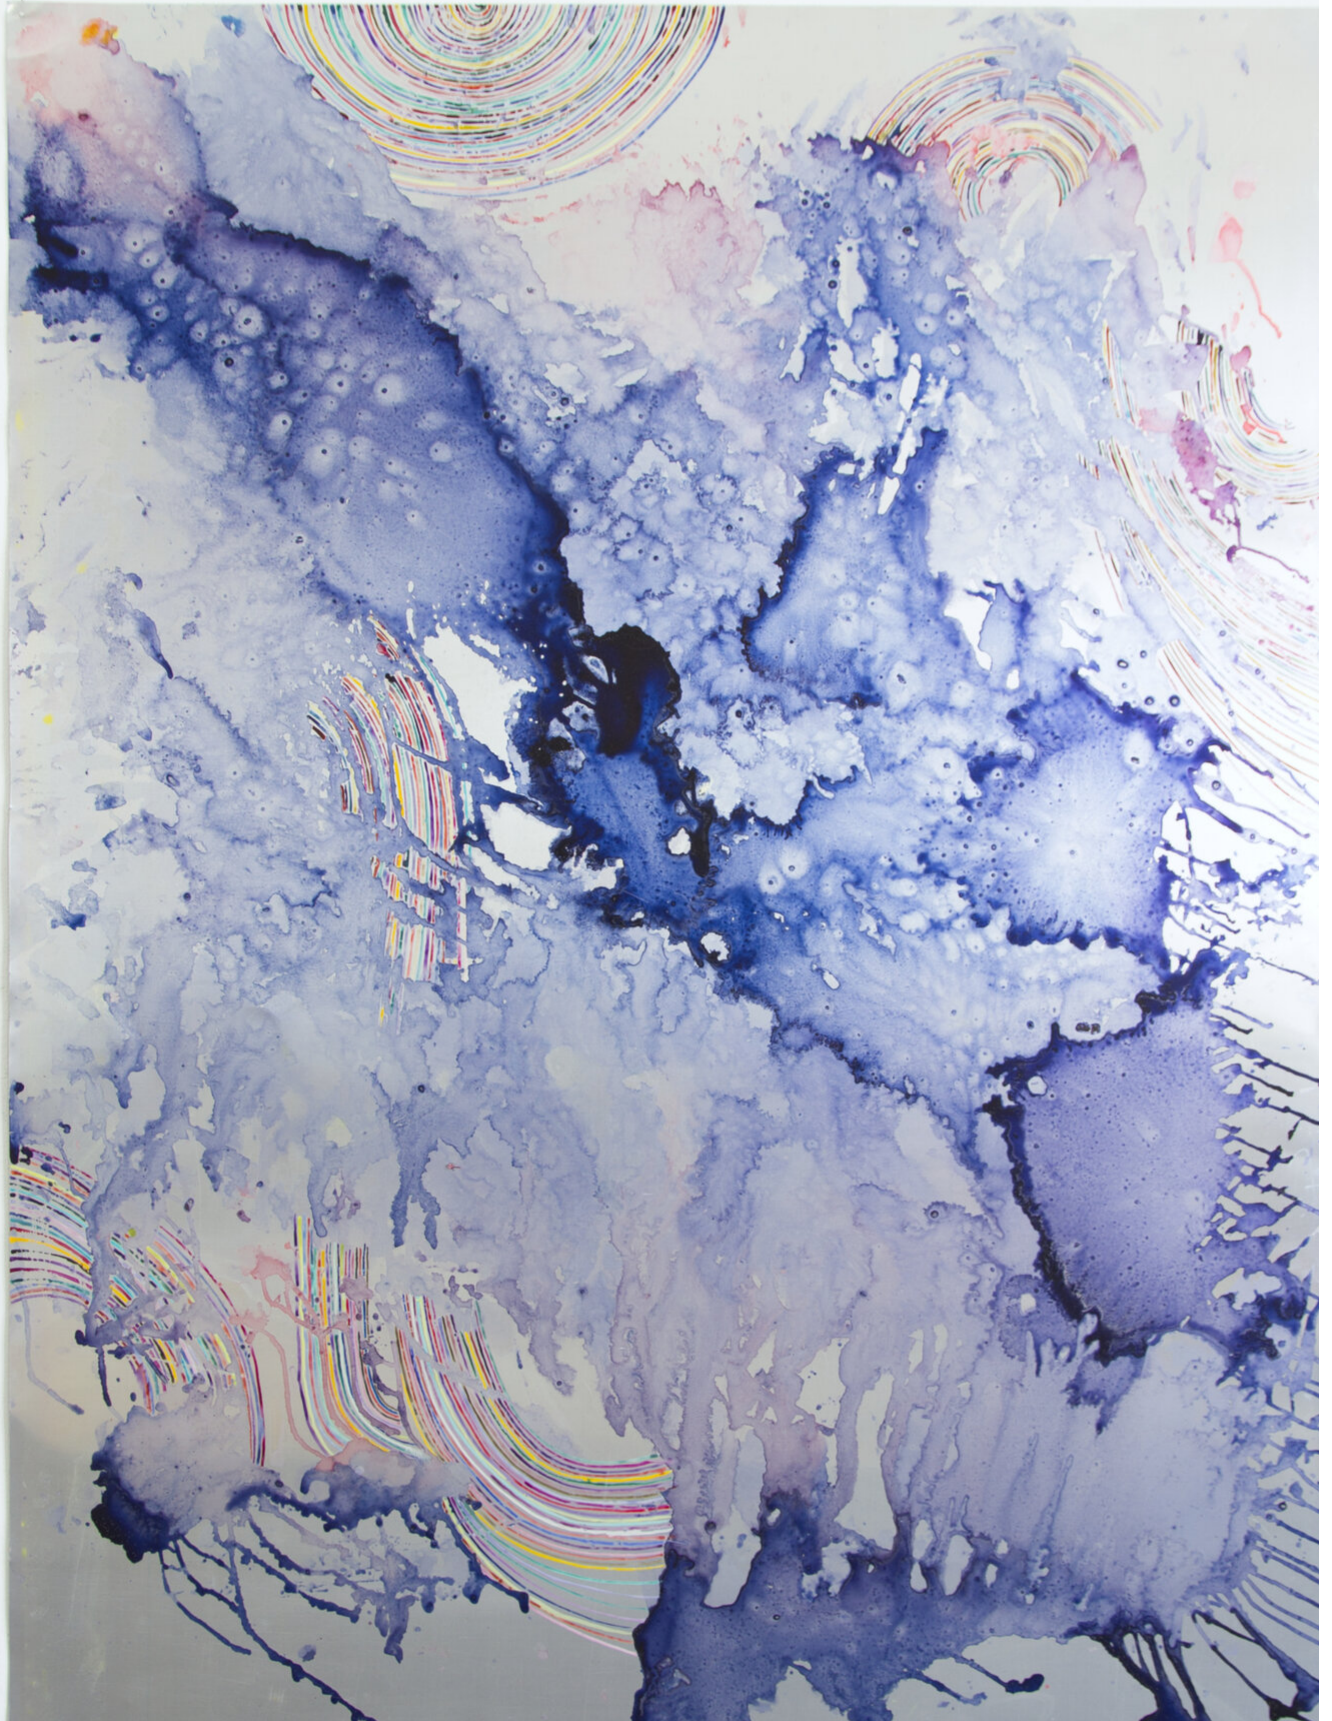

Myriam Holme  
vom werden, dem fallenden, 2019  
Gemälde

Tusche, Aquarell auf Aluminium  
193 x 140 cm

---

**Bernhard Knaus Fine Art**

Niddastrasse 84  
60329 Frankfurt am Main  
Fon +49 (0) 69 244 507 68  
[knaus@bernhardknaus.de](mailto:knaus@bernhardknaus.de)  
[bernhardknaus.com](http://bernhardknaus.com)