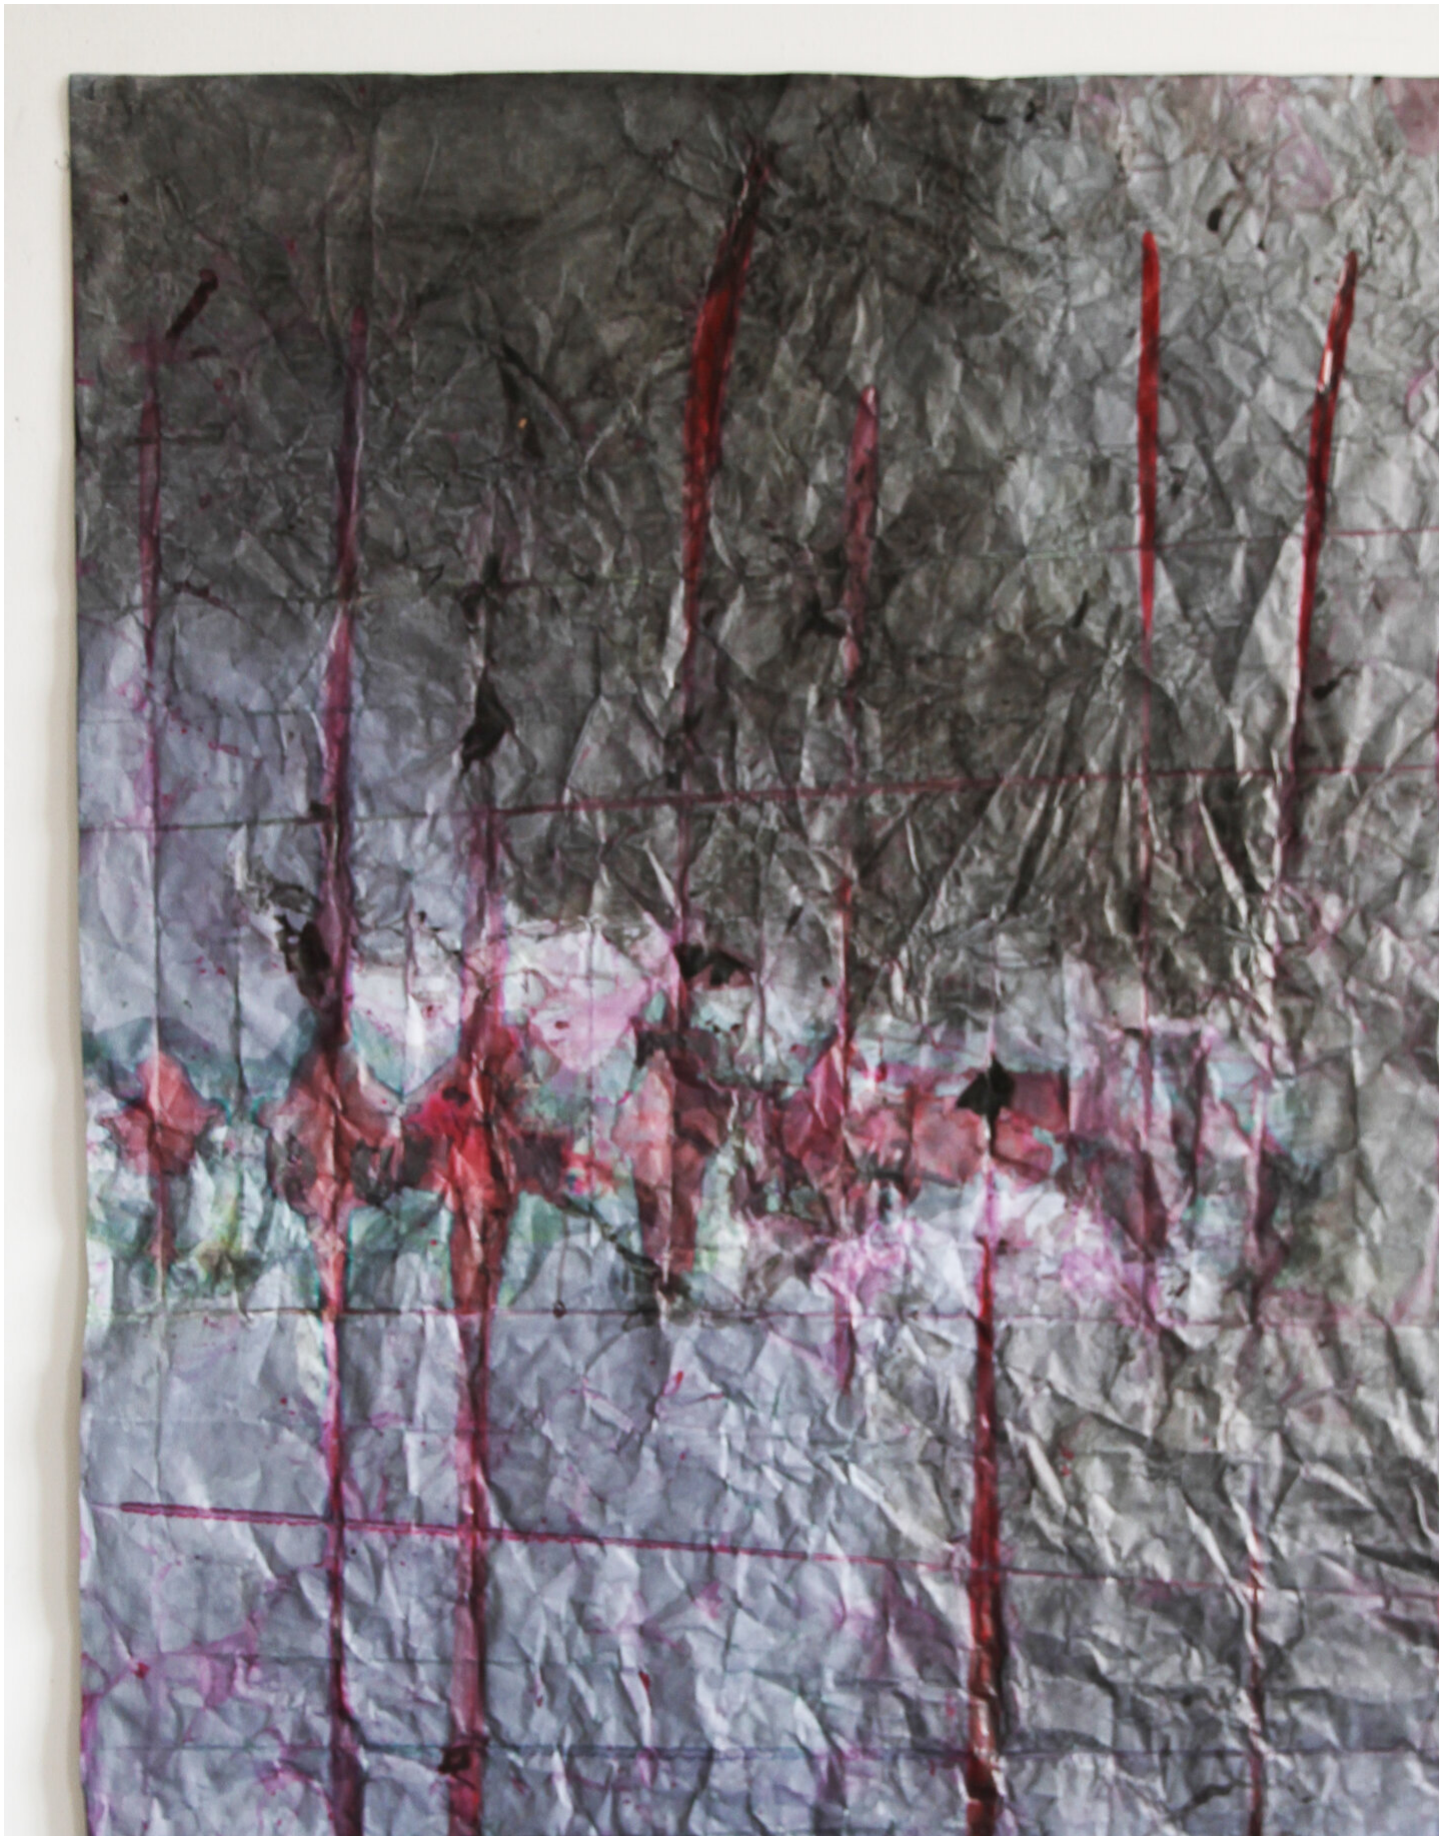

Myriam Holme  
kreuz und querträumt, 2015  
Werke auf Papier

Tusche, Tinte, Beize auf Papier  
180 x 127 cm

---

**Bernhard Knaus Fine Art**

Niddastrasse 84  
60329 Frankfurt am Main  
Fon +49 (0) 69 244 507 68  
[knaus@bernhardknaus.de](mailto:knaus@bernhardknaus.de)  
[bernhardknaus.com](http://bernhardknaus.com)