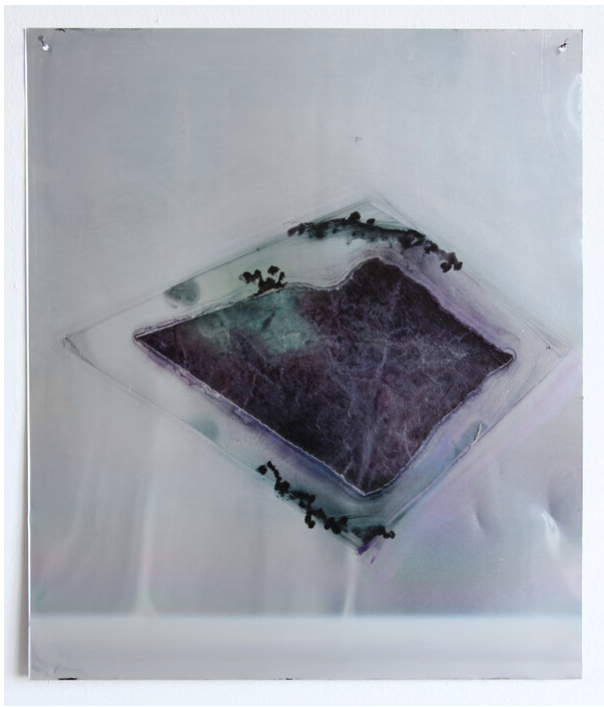

Myriam Holme  
graziler, als, 2011  
Gemälde

Beize, Aquarell auf Aluminium  
52,5 x 44 cm  
MH/M 15

---

**Bernhard Knaus Fine Art**

Niddastrasse 84  
60329 Frankfurt am Main  
Fon +49 (0) 69 244 507 68  
[knaus@bernhardknaus.de](mailto:knaus@bernhardknaus.de)  
[bernhardknaus.com](http://bernhardknaus.com)