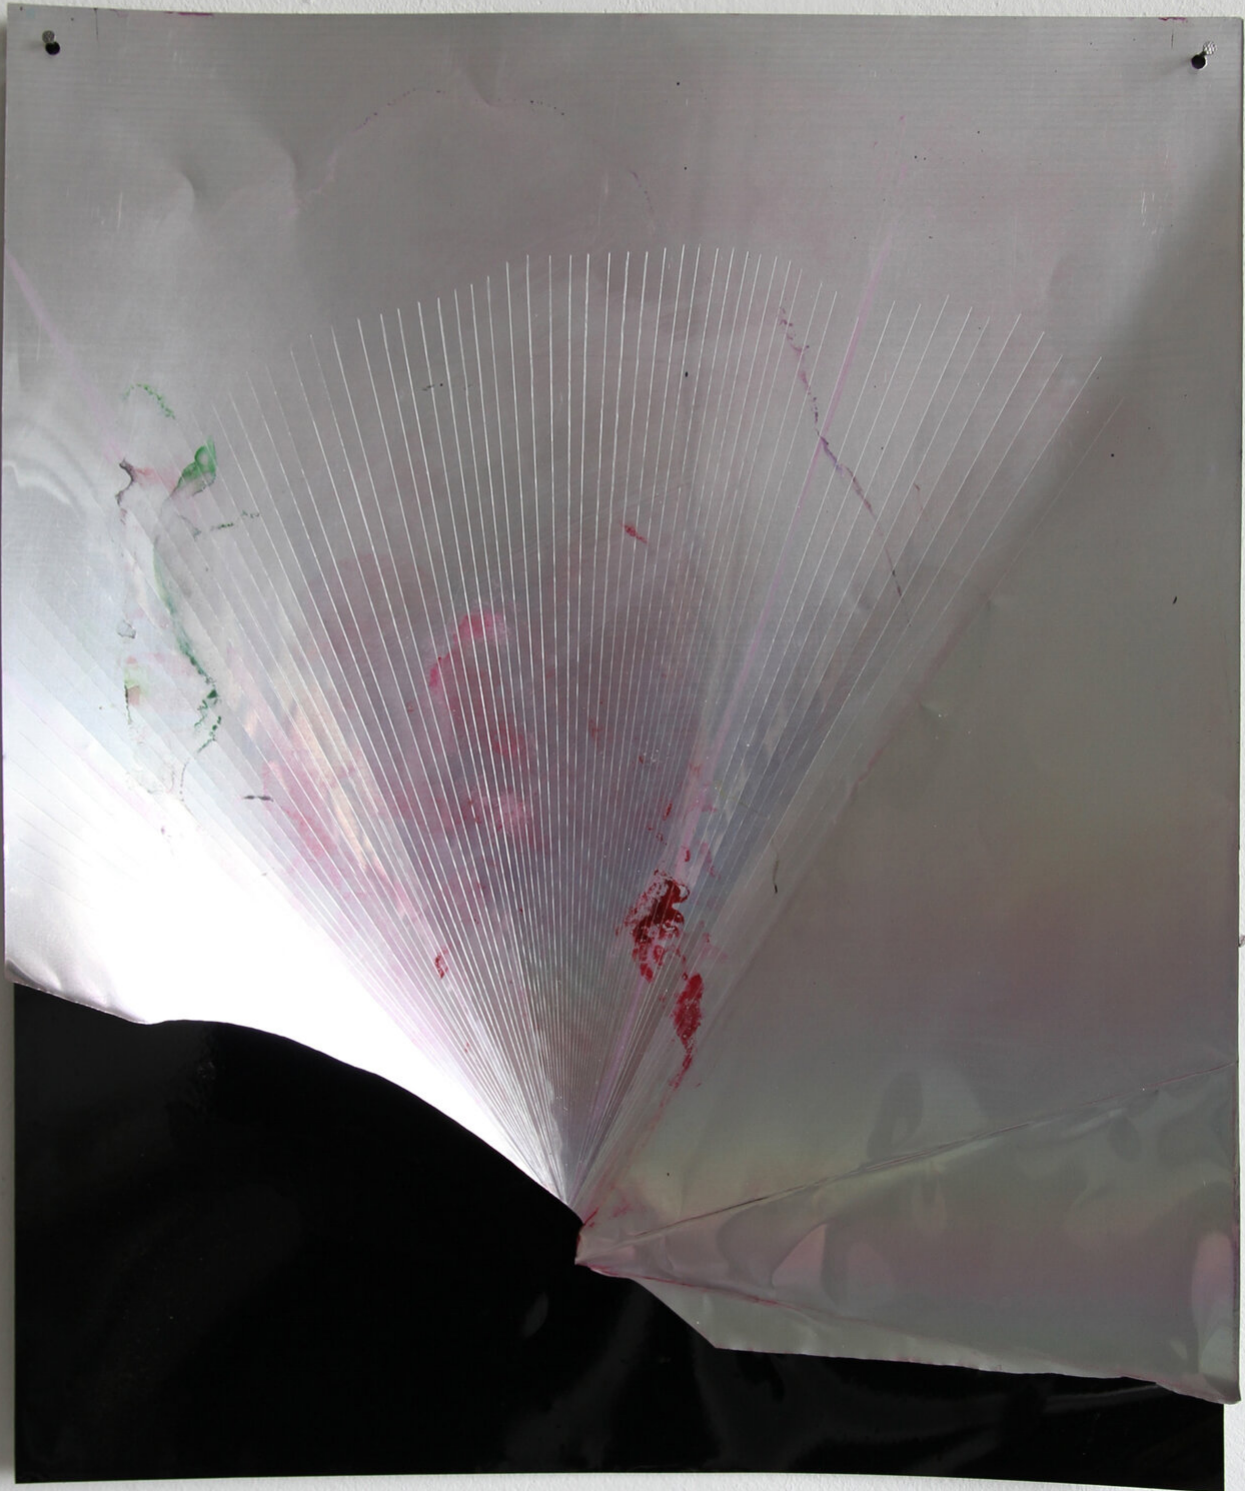

Myriam Holme

entz, 2012

Gemälde

Beize, Lack auf Aluminium
53 x 43,5 x 9 cm

Bernhard Knaus Fine Art

Niddastrasse 84
60329 Frankfurt am Main
Fon +49 (0) 69 244 507 68
knaus@bernhardknaus.de
bernhardknaus.com