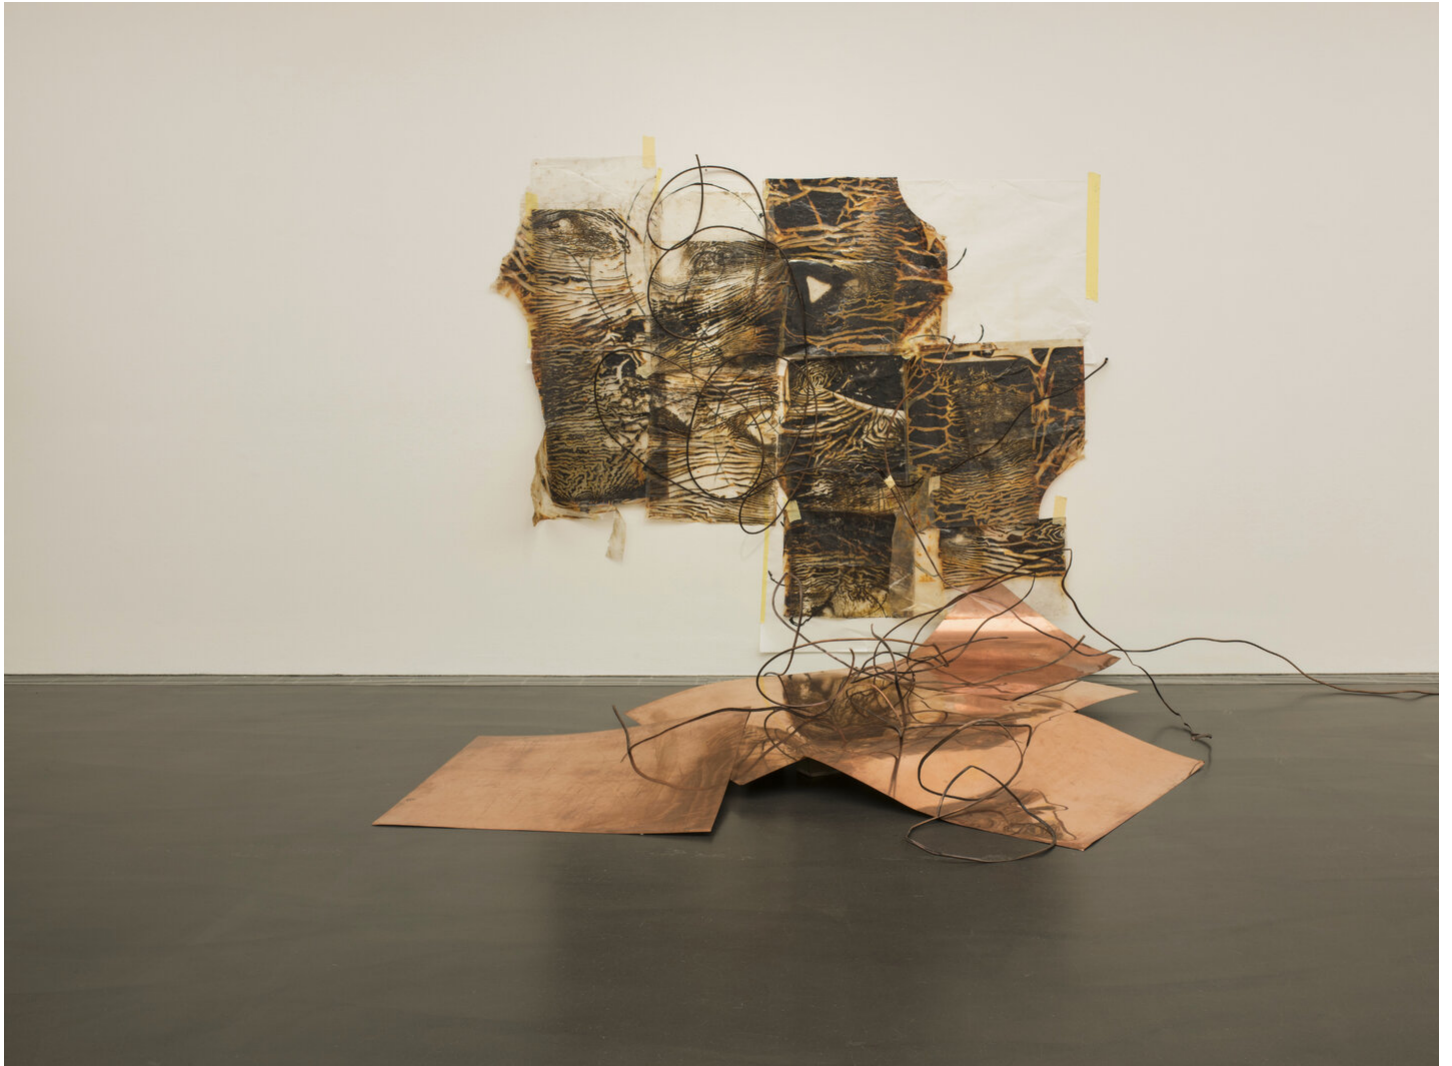

Myriam Holme
Iomnambule, 2017
Skulpturen

Kupfer, Plastik, Papier, Holz, Acrylfarbe, Rost, Lack, Klebeband
220 x 580 x 240 cm

Installationsansicht Kunstmuseum Stuttgart, Kubus

Bernhard Knaus Fine Art

Niddastrasse 84
60329 Frankfurt am Main
Fon +49 (0) 69 244 507 68
knaus@bernhardknaus.de
bernhardknaus.com