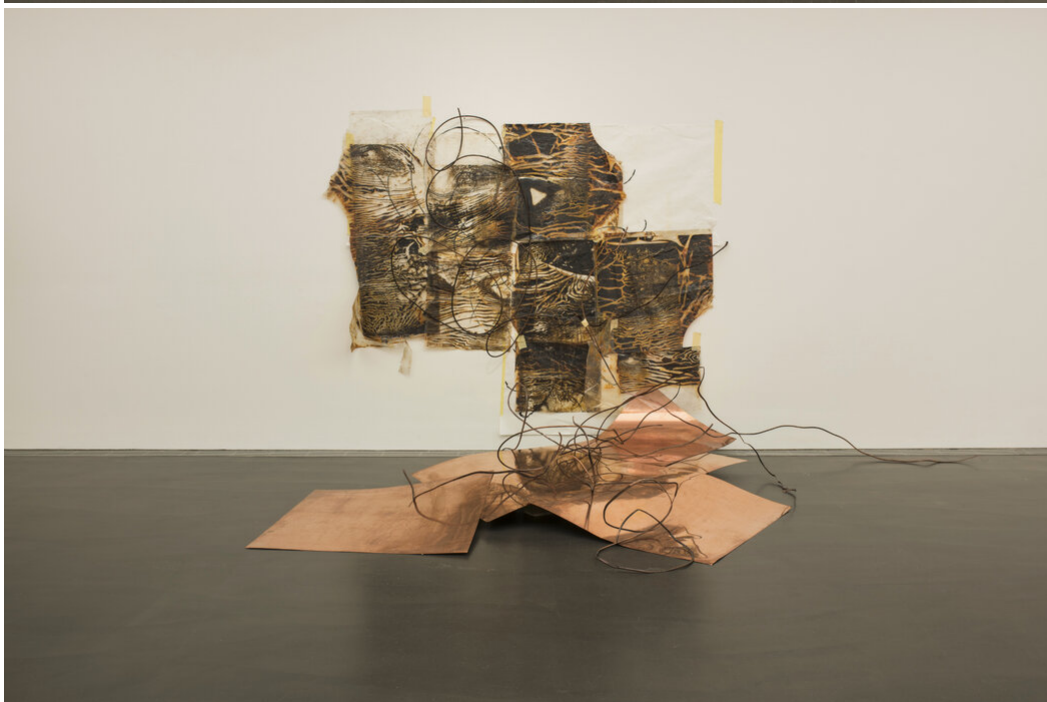

Myriam Holme
Iomnambule, 2017
Skulpturen

Kupfer, Plastik, Papier, Holz, Acrylfarbe, Rost, Lack, Klebeband
220 x 580 x 240 cm

Installationsansicht Kunstmuseum Stuttgart, Kubus

Bernhard Knaus Fine Art

Niddastrasse 84
60329 Frankfurt am Main
Fon +49 (0) 69 244 507 68
knaus@bernhardknaus.de
bernhardknaus.com