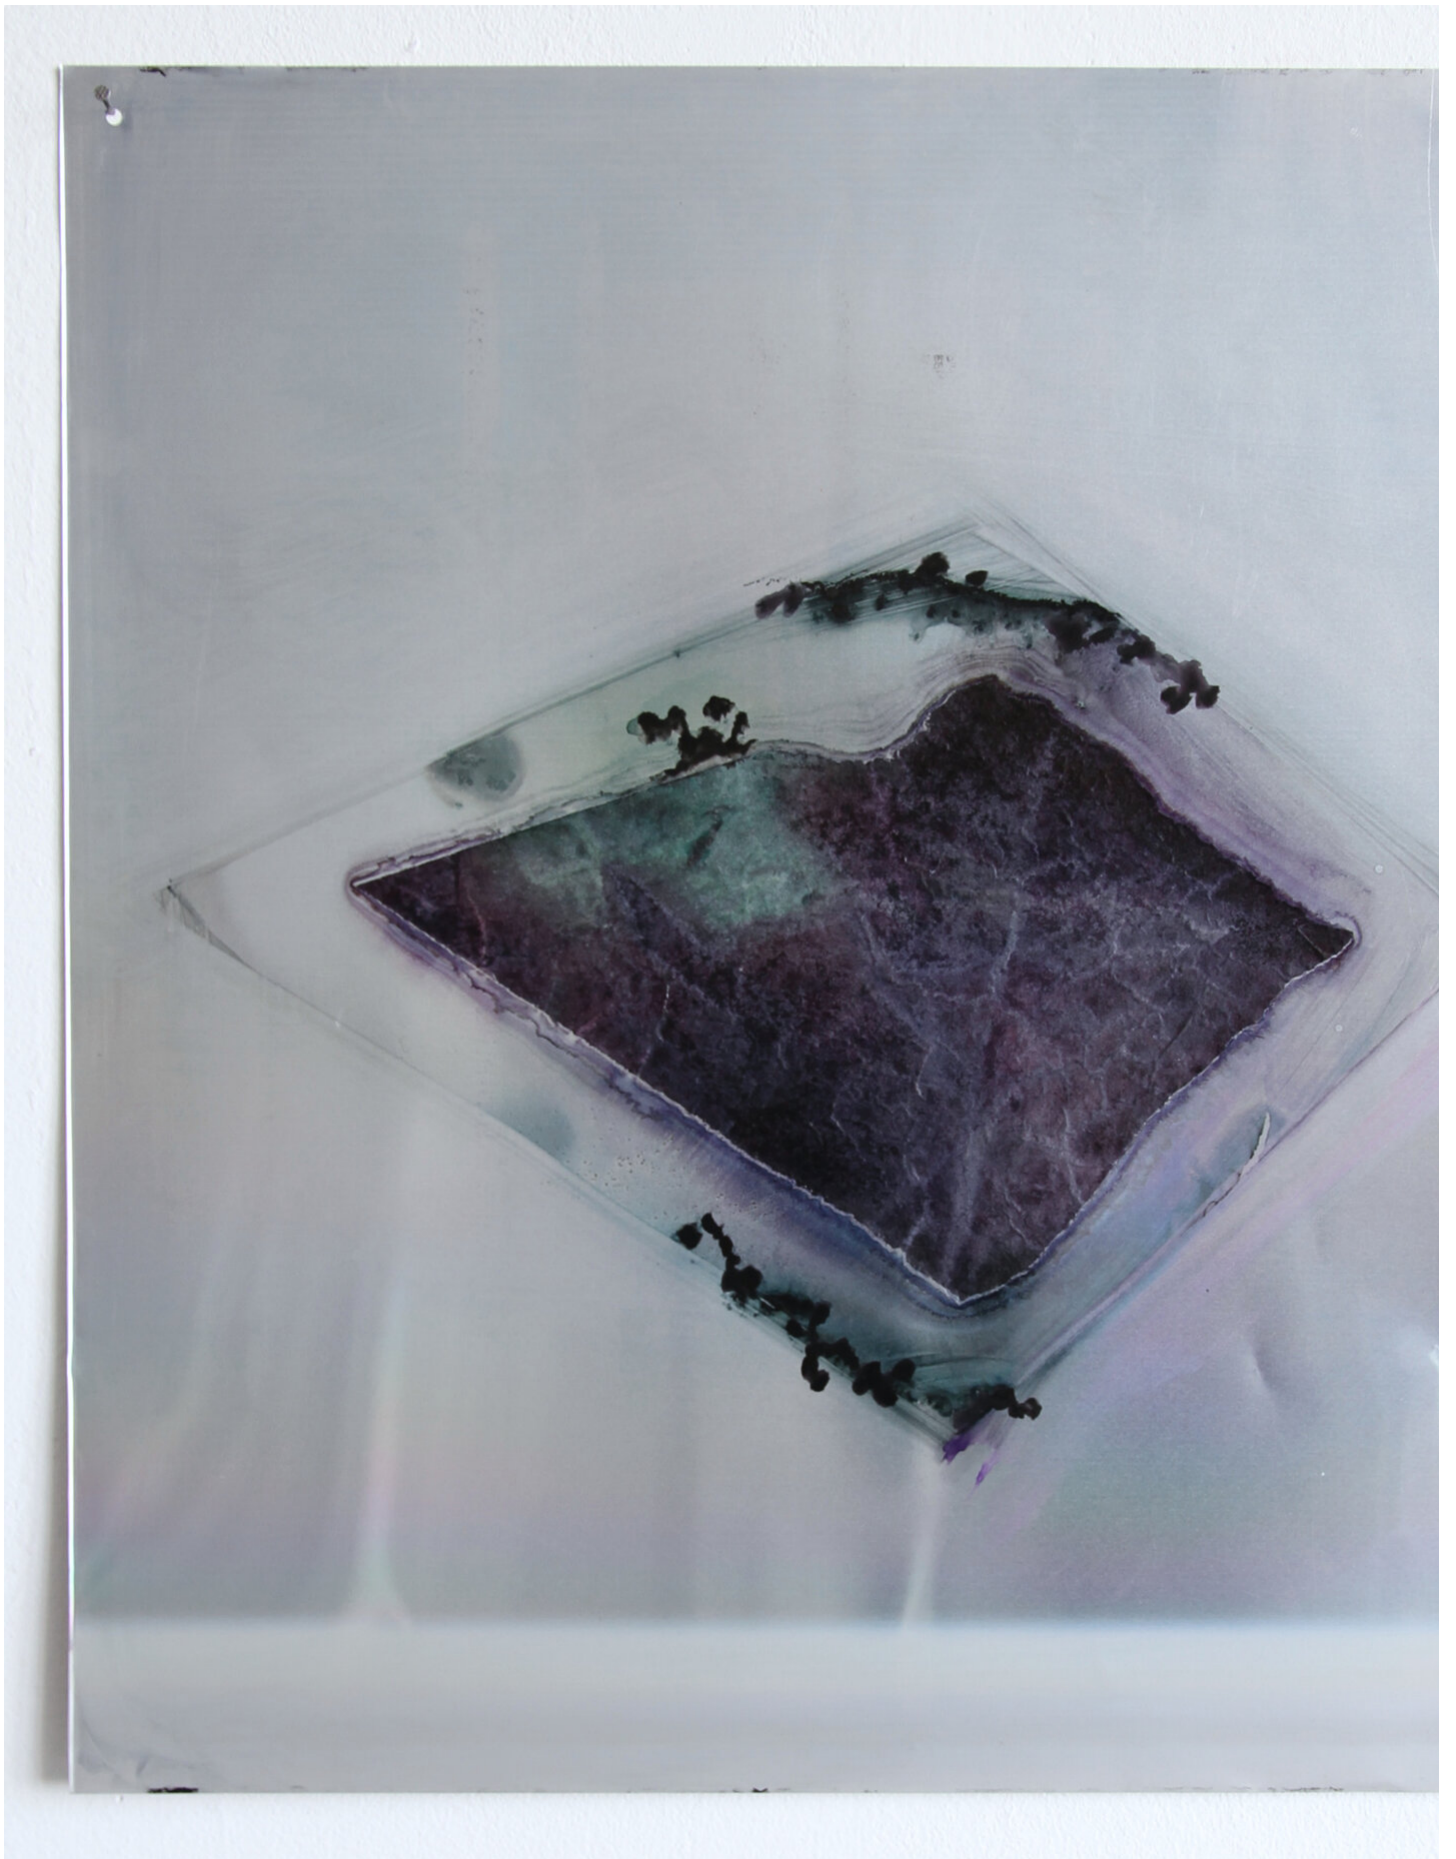

Myriam Holme  
graziler, als, 2011  
Gemälde

Beize, Aquarell auf Aluminium  
52,5 x 44 cm  
MH/M 15

---

**Bernhard Knaus Fine Art**

Niddastrasse 84  
60329 Frankfurt am Main  
Fon +49 (0) 69 244 507 68  
[knaus@bernhardknaus.de](mailto:knaus@bernhardknaus.de)  
[bernhardknaus.com](http://bernhardknaus.com)