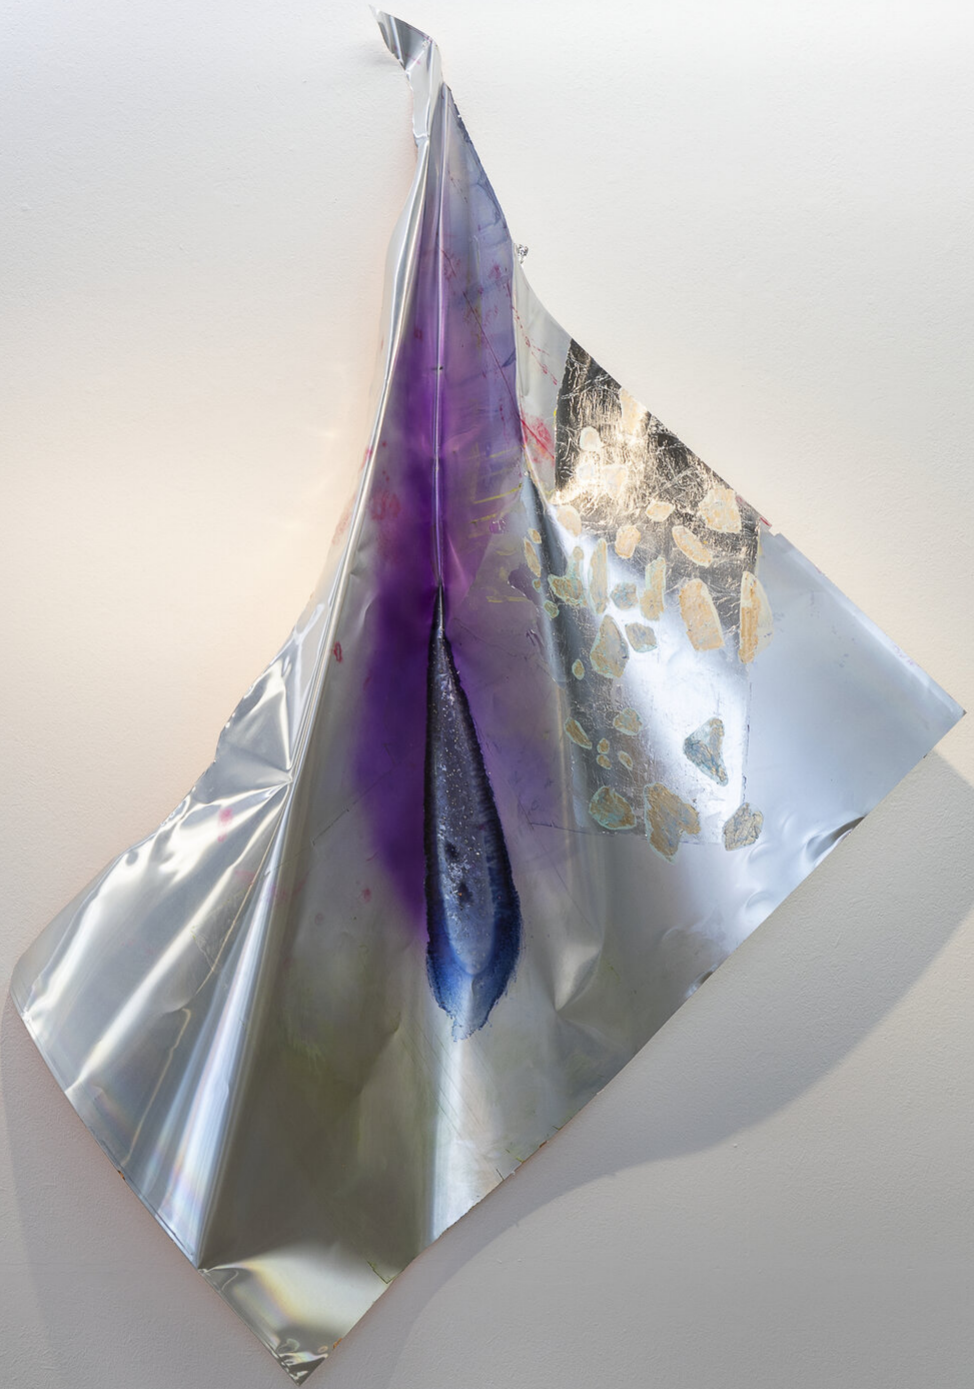

Myriam Holme
stürmische stille, 2022
Skulpturen

Aluminium, Schlagmetall, Beize, Acryl
210 x 150 x 40 cm
Unikat
MH/M 114

Bernhard Knaus Fine Art

Niddastrasse 84
60329 Frankfurt am Main
Fon +49 (0) 69 244 507 68
knaus@bernhardknaus.de
bernhardknaus.com