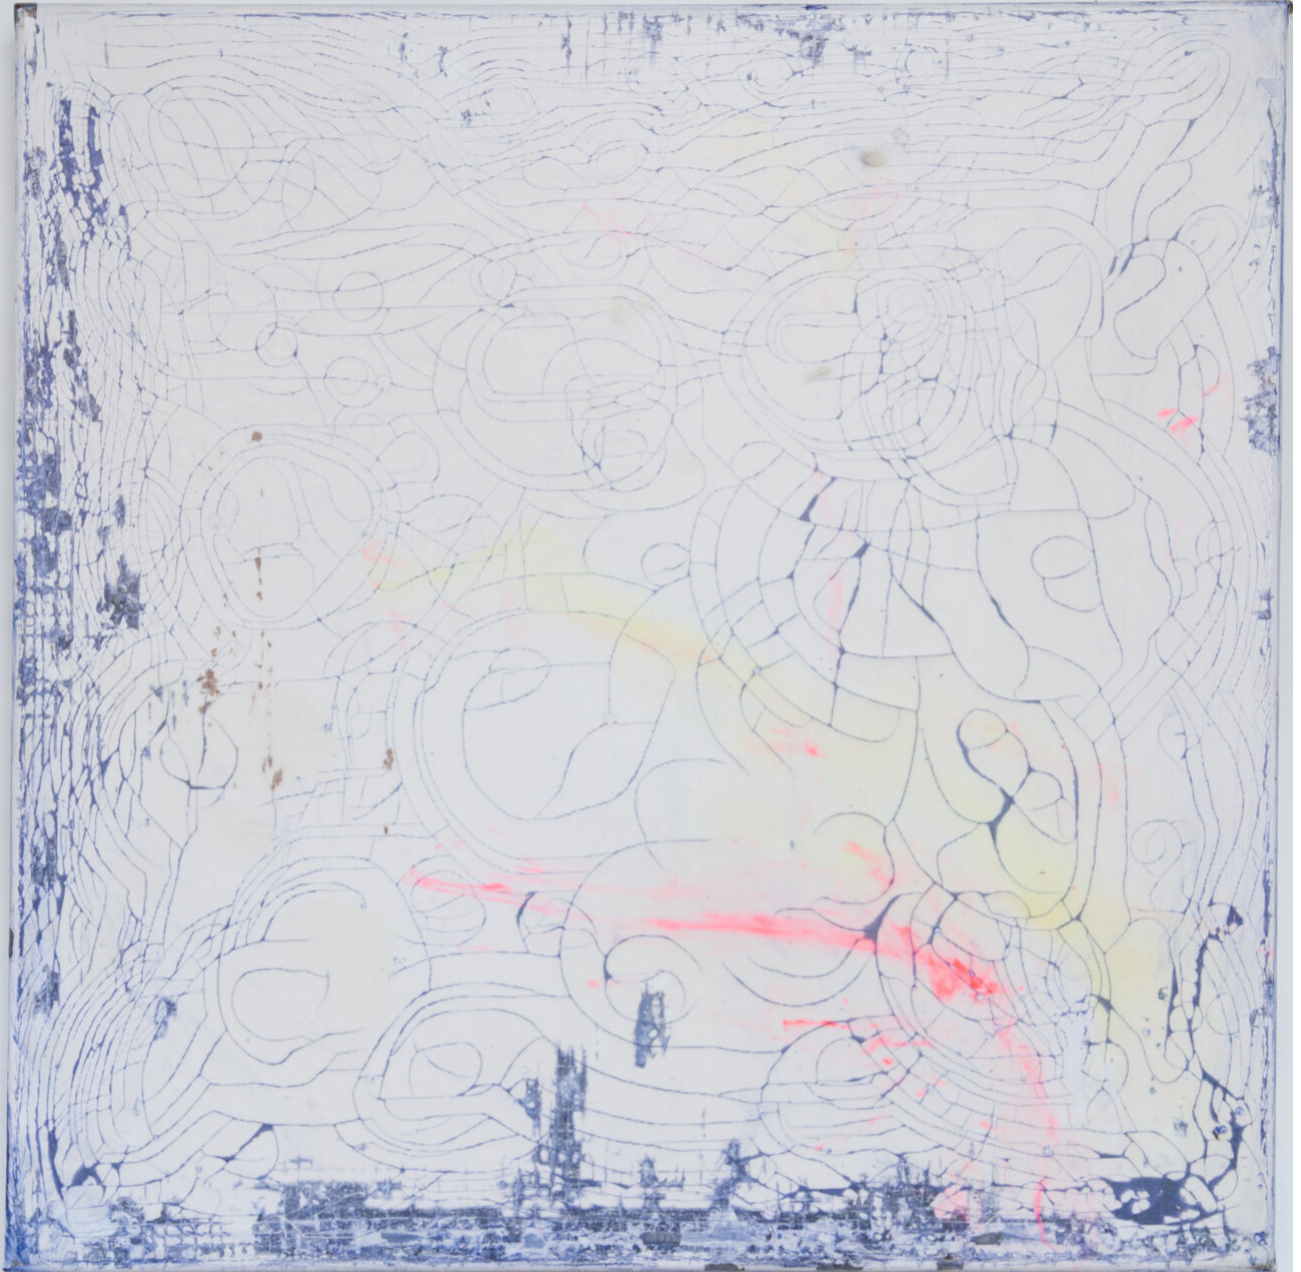

Myriam Holme
entrückt ins zeitlose, 2019
Gemälde

Seife, Tusche auf Leinwand
70 x 70 cm
MH/M 44

Bernhard Knaus Fine Art

Niddastrasse 84
60329 Frankfurt am Main
Fon +49 (0) 69 244 507 68
knaus@bernhardknaus.de
bernhardknaus.com