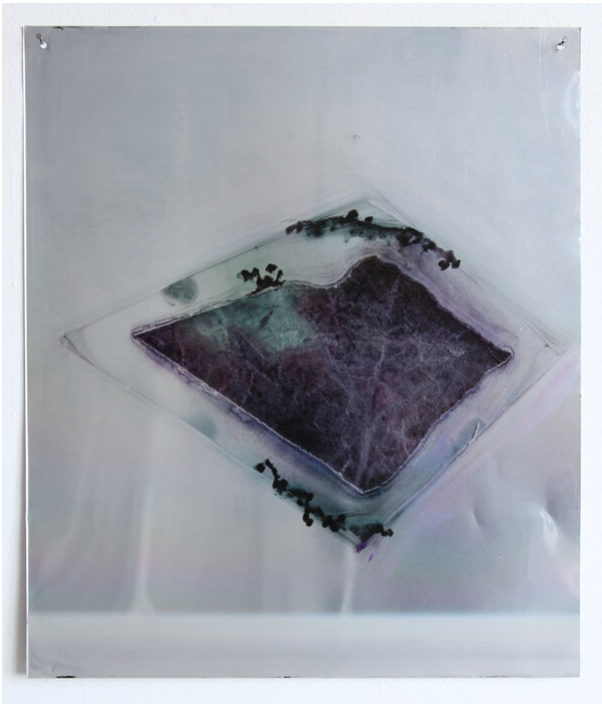

Myriam Holme  
graziler, als, 2011  
Gemälde

Beize, Aquarell auf Aluminium  
52,5 x 44 cm  
MH/M 15

---

**Bernhard Knaus Fine Art**

Niddastrasse 84  
60329 Frankfurt am Main  
Fon +49 (0) 69 244 507 68  
[knaus@bernhardknaus.de](mailto:knaus@bernhardknaus.de)  
[bernhardknaus.com](http://bernhardknaus.com)