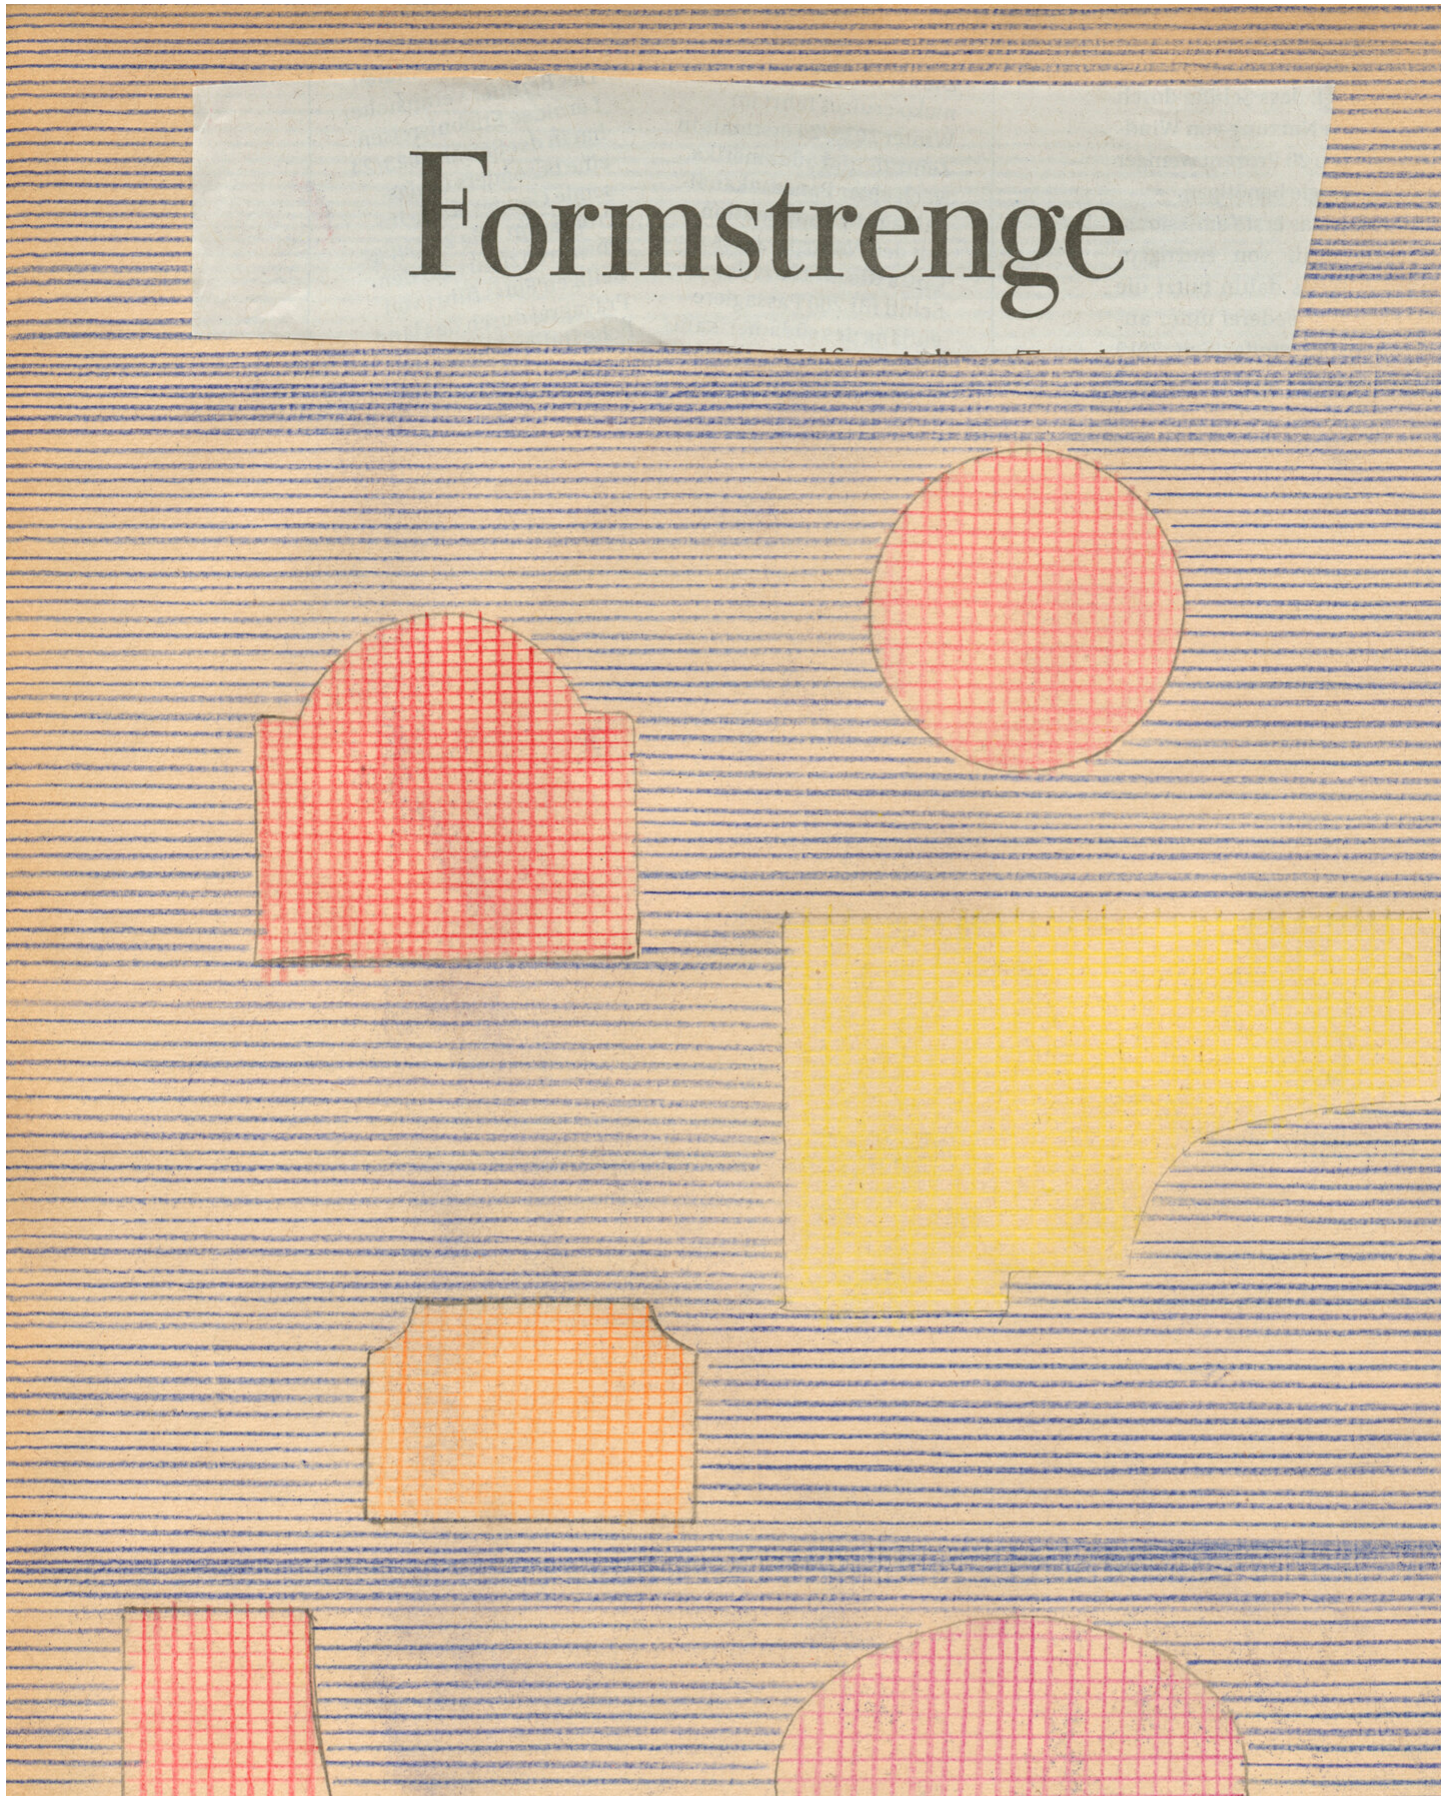

Myriam Holme
47/2022 „Formstrenge“, 2022
poetryoftheweek

Collage auf Papier
29,5 x 21 cm

MH/P 63

Bernhard Knaus Fine Art

Niddastrasse 84
60329 Frankfurt am Main
Fon +49 (0) 69 244 507 68
knaus@bernhardknaus.de
bernhardknaus.com