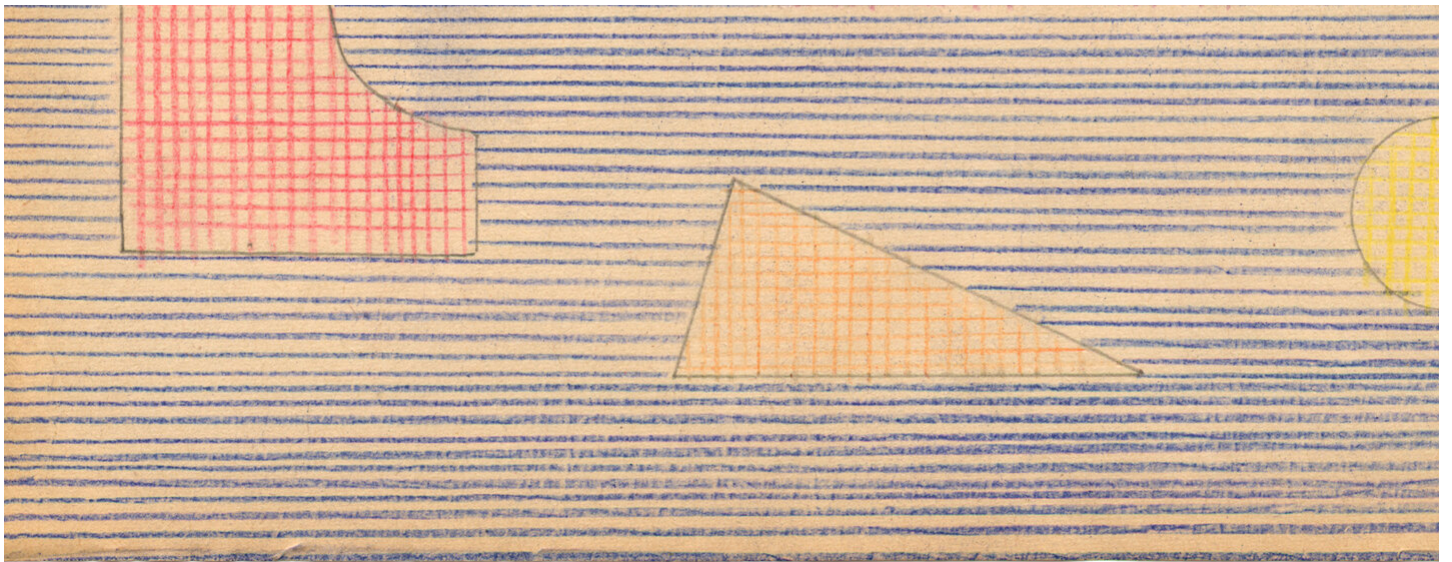

Myriam Holme
47/2022 „Formstrenge“, 2022
poetryoftheweek

Collage auf Papier
29,5 x 21 cm

MH/P 63

Bernhard Knaus Fine Art

Niddastrasse 84
60329 Frankfurt am Main
Fon +49 (0) 69 244 507 68
knaus@bernhardknaus.de
bernhardknaus.com