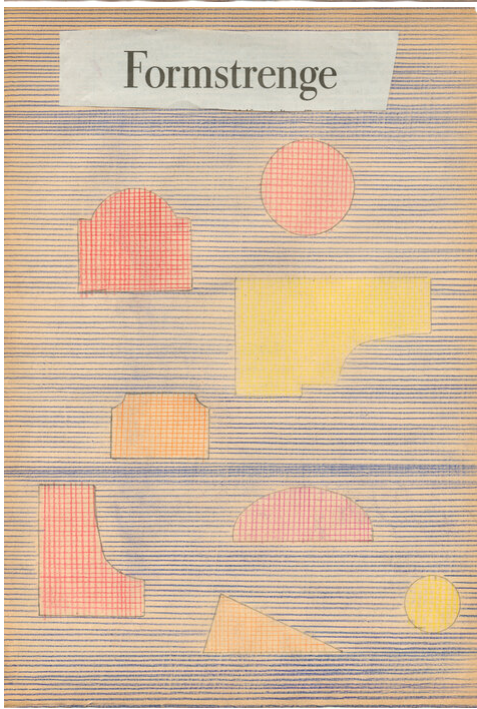

Myriam Holme
47/2022 „Formstrenge“, 2022
poetryoftheweek

Collage auf Papier
29,5 x 21 cm

MH/P 63

Bernhard Knaus Fine Art

Niddastrasse 84
60329 Frankfurt am Main
Fon +49 (0) 69 244 507 68
knaus@bernhardknaus.de
bernhardknaus.com