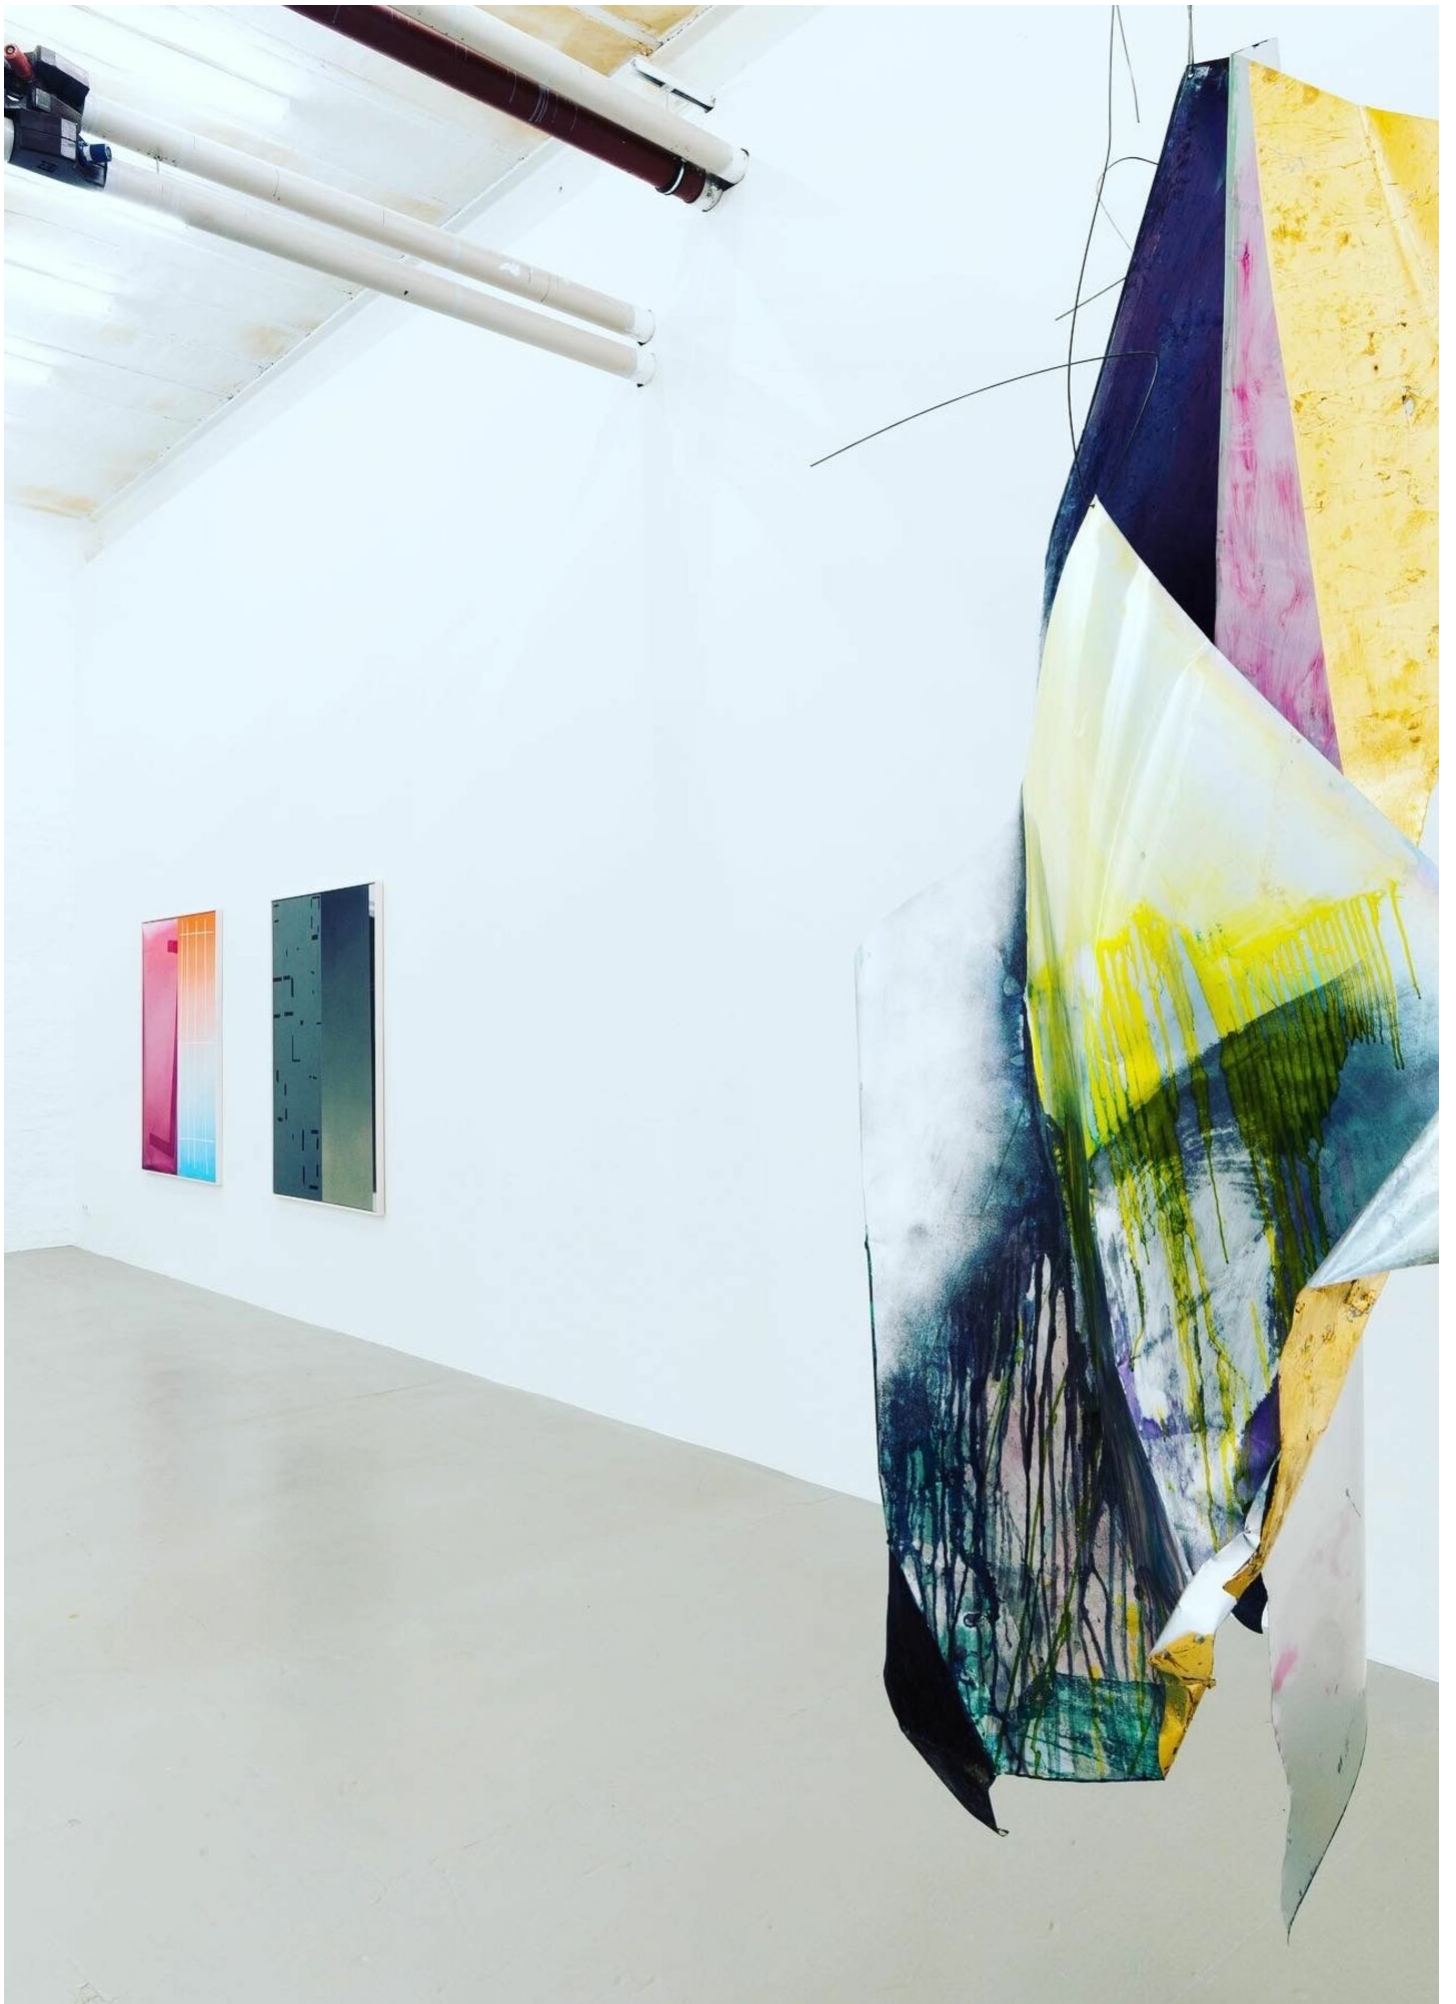

Myriam Holme

Von Mannheim nach Leipzig sollte man nicht über Karlsruhe fahren

01.09.2021 - 30.09.2021

V8, Karlsruhe, DE

Gruppenausstellung

Mit Arbeiten von Benjamin Appel, Enrico Bach, Marcel Frey, Philipp Morlock, Myriam Holme, Heide Nord, Selma van Panhuis, Carolina Perez Pallares, Anna Vovan und Daniel Wogenstein.