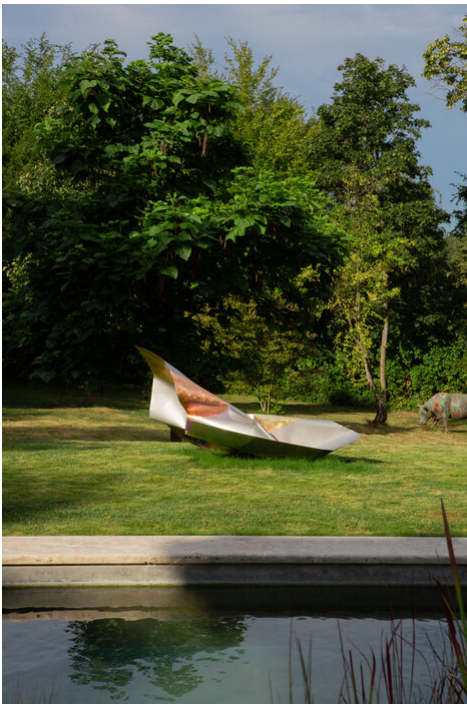

Bernhard Knaus Fine Art

Niddastrasse 84
60329 Frankfurt am Main
Fon +49 (0) 69 244 507 68
knaus@bernhardknaus.de
bernhardknaus.com

© Bernhard Knaus 2021