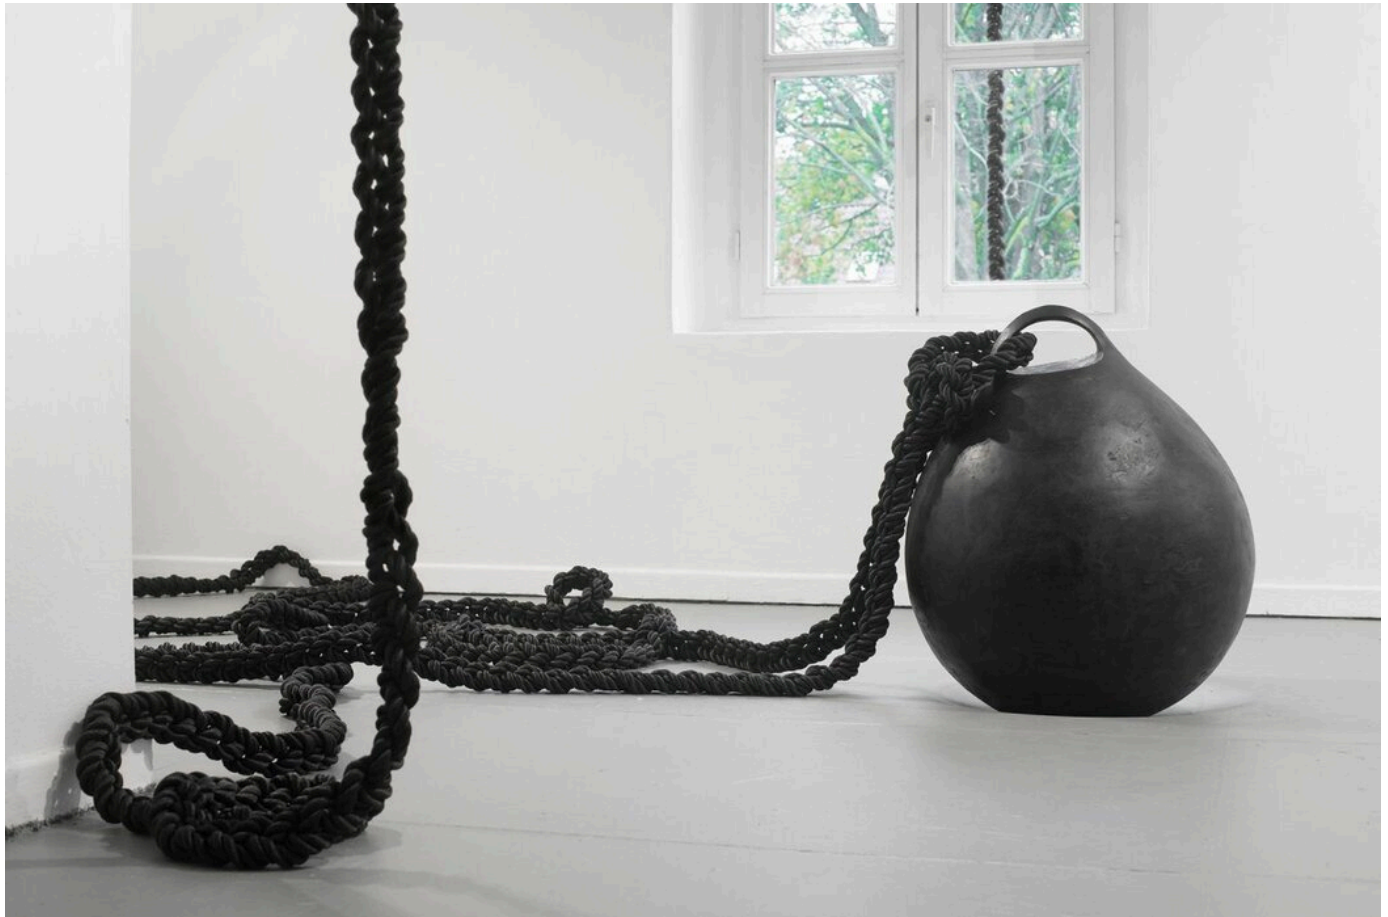

Miriam Jonas

Rapunzel, 2017
Installations

40 m Zopf geflochtenes Industrie-seil
Abrissbirne [Gips, Pigment, Metall] mit integriertem Bass-Sound
Unikat
M/J/S 9

Bernhard Knaus Fine Art

Niddastrasse 84
60329 Frankfurt am Main
Fon +49 (0) 69 244 507 68
knaus@bernhardknaus.de
bernhardknaus.com