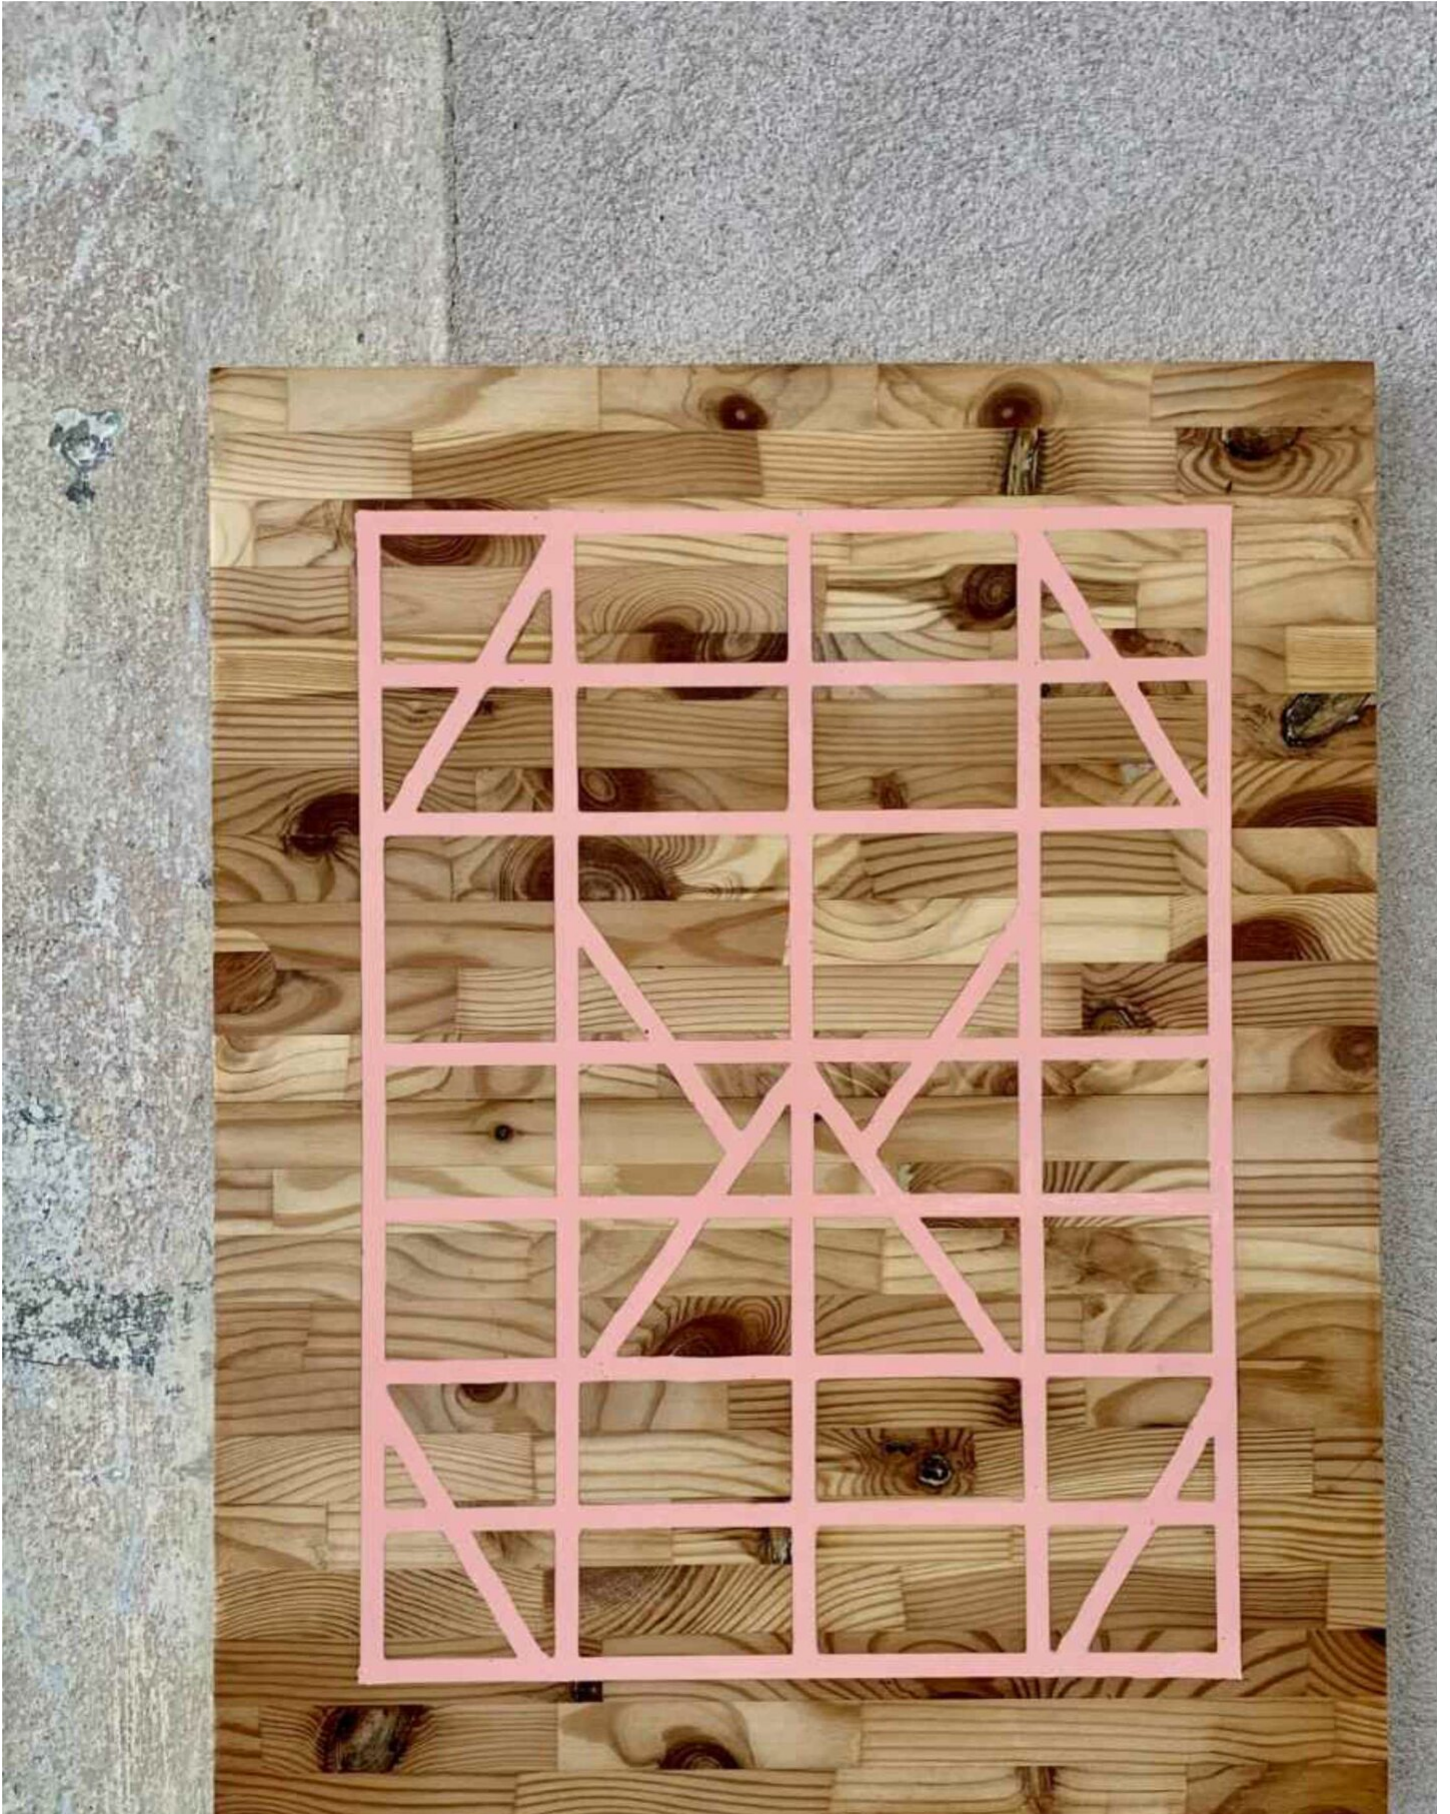

Marten Schech
INLAY FRAMEWORK (ROSA) , 2023
Framework

Holz, Resin, Wachs
50 x 40 x 2,5 cm
Unikat

Bernhard Knaus Fine Art

Niddastrasse 84
60329 Frankfurt am Main
Fon +49 (0) 69 244 507 68
knaus@bernhardknaus.de
bernhardknaus.com