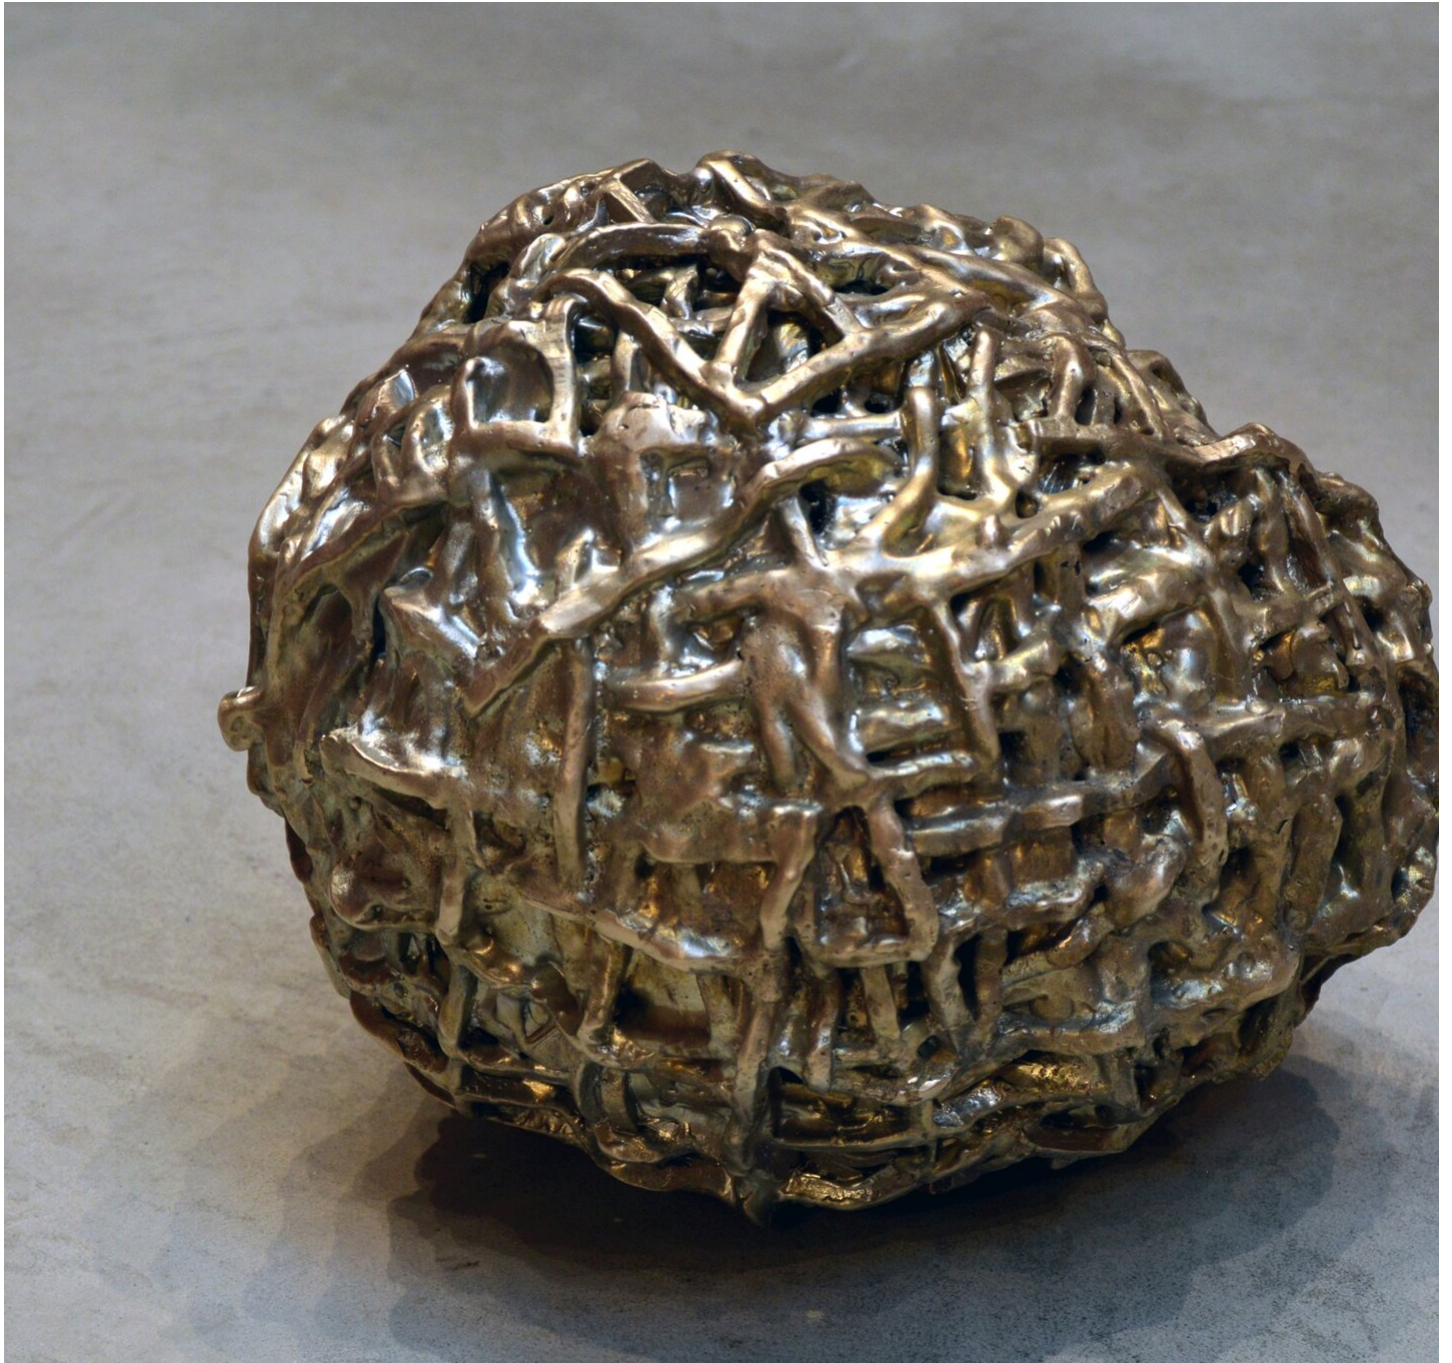

Marten Schech
Chamaechorie (CuZn 2), 2015
Chamaechorie

Messingguss
L 27 x B 30 x H 26 cm
Unikat
MS/S 1

Bernhard Knaus Fine Art

Niddastrasse 84
60329 Frankfurt am Main
Fon +49 (0) 69 244 507 68
knaus@bernhardknaus.de
bernhardknaus.com