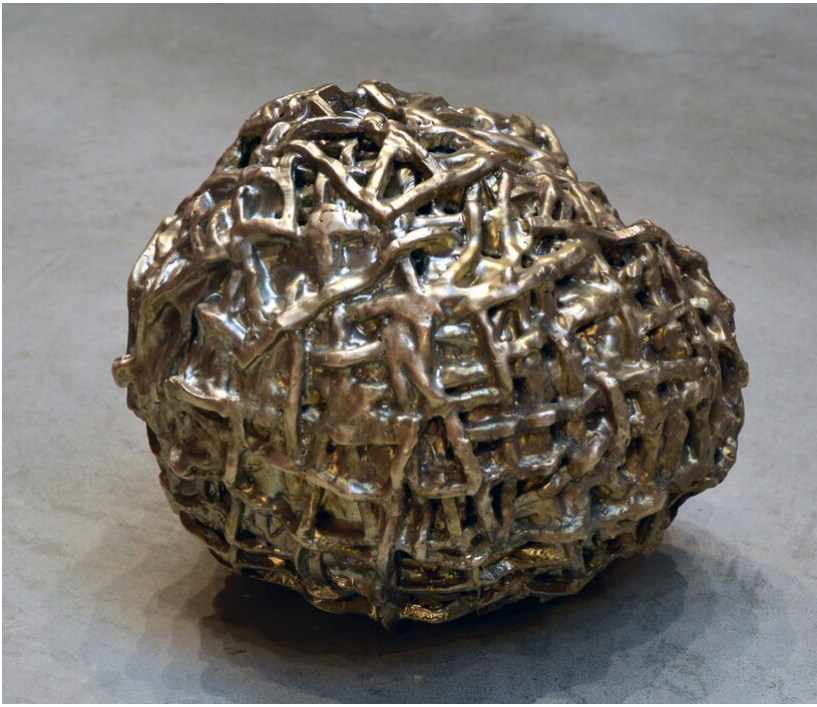

Marten Schech
Chamaechorie (CuZn 2), 2015
Chamaechorie

Messingguss
L 27 x B 30 x H 26 cm
Unikat
MS/S 1

Bernhard Knaus Fine Art

Niddastrasse 84
60329 Frankfurt am Main
Fon +49 (0) 69 244 507 68
knaus@bernhardknaus.de
bernhardknaus.com