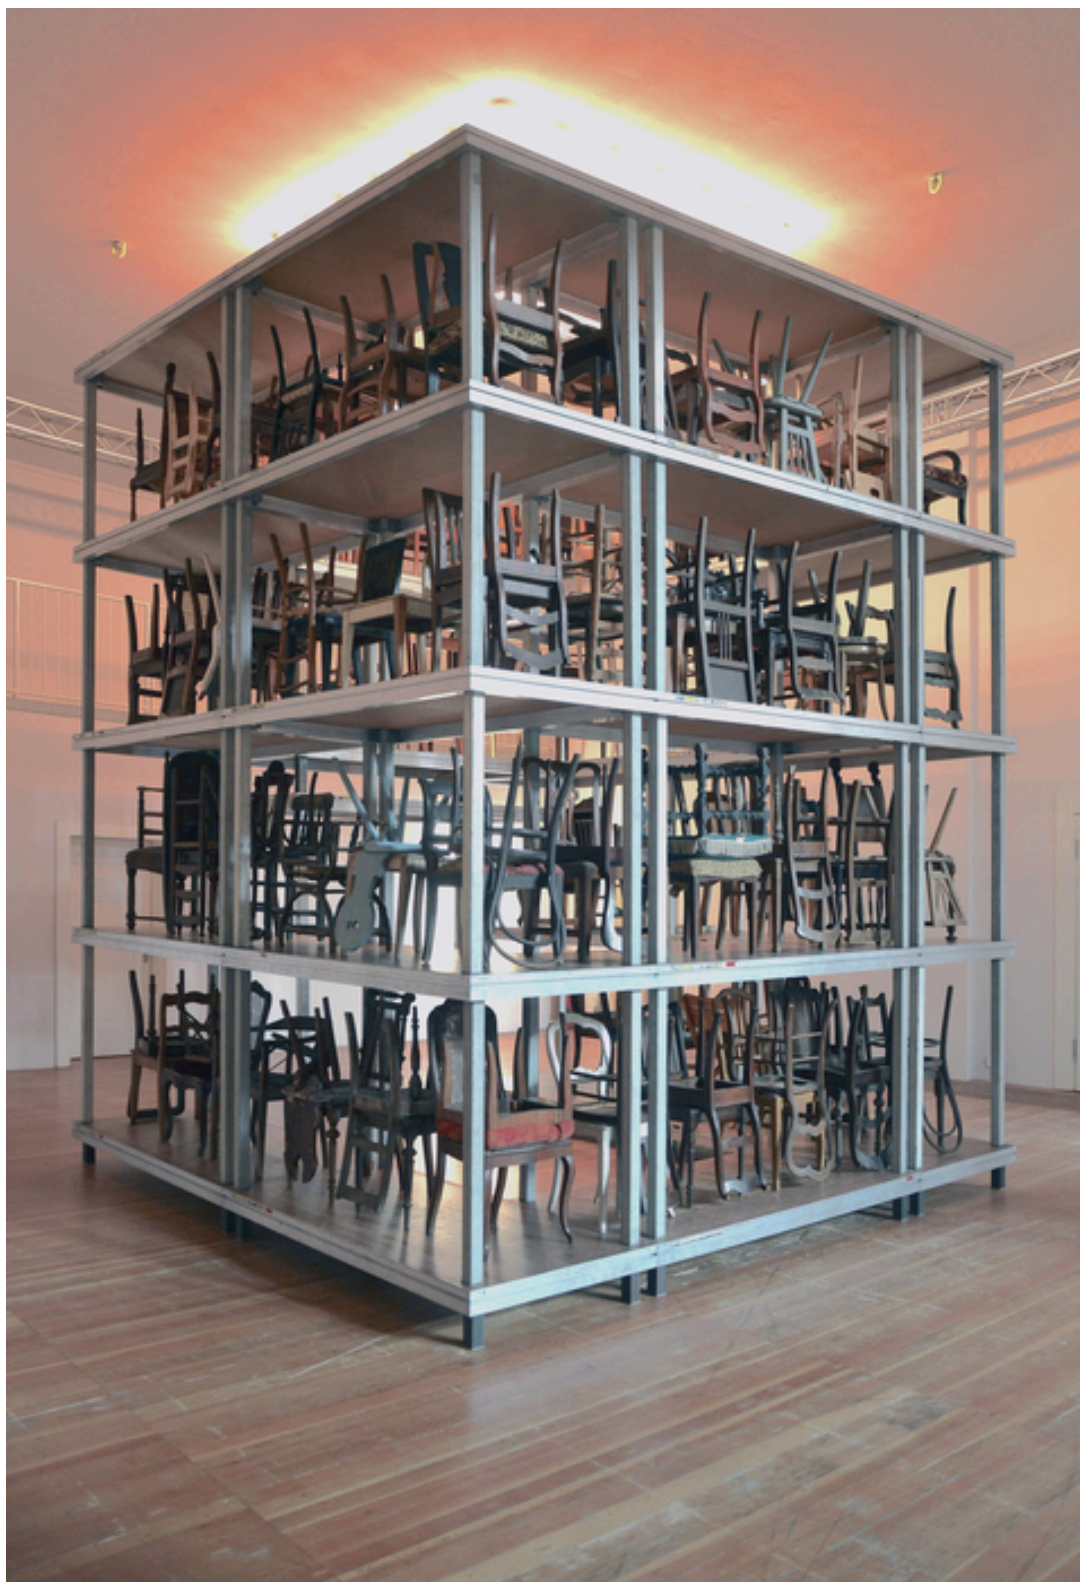

Marten Schech

Stuhlregal 3, 2017
Stuhlregal

Bühnenelemente, Stühle, Licht
L 400 x B 400 x H 500 cm
Unikat

Bernhard Knaus Fine Art

Niddastrasse 84
60329 Frankfurt am Main
Fon +49 (0) 69 244 507 68
knaus@bernhardknaus.de
bernhardknaus.com