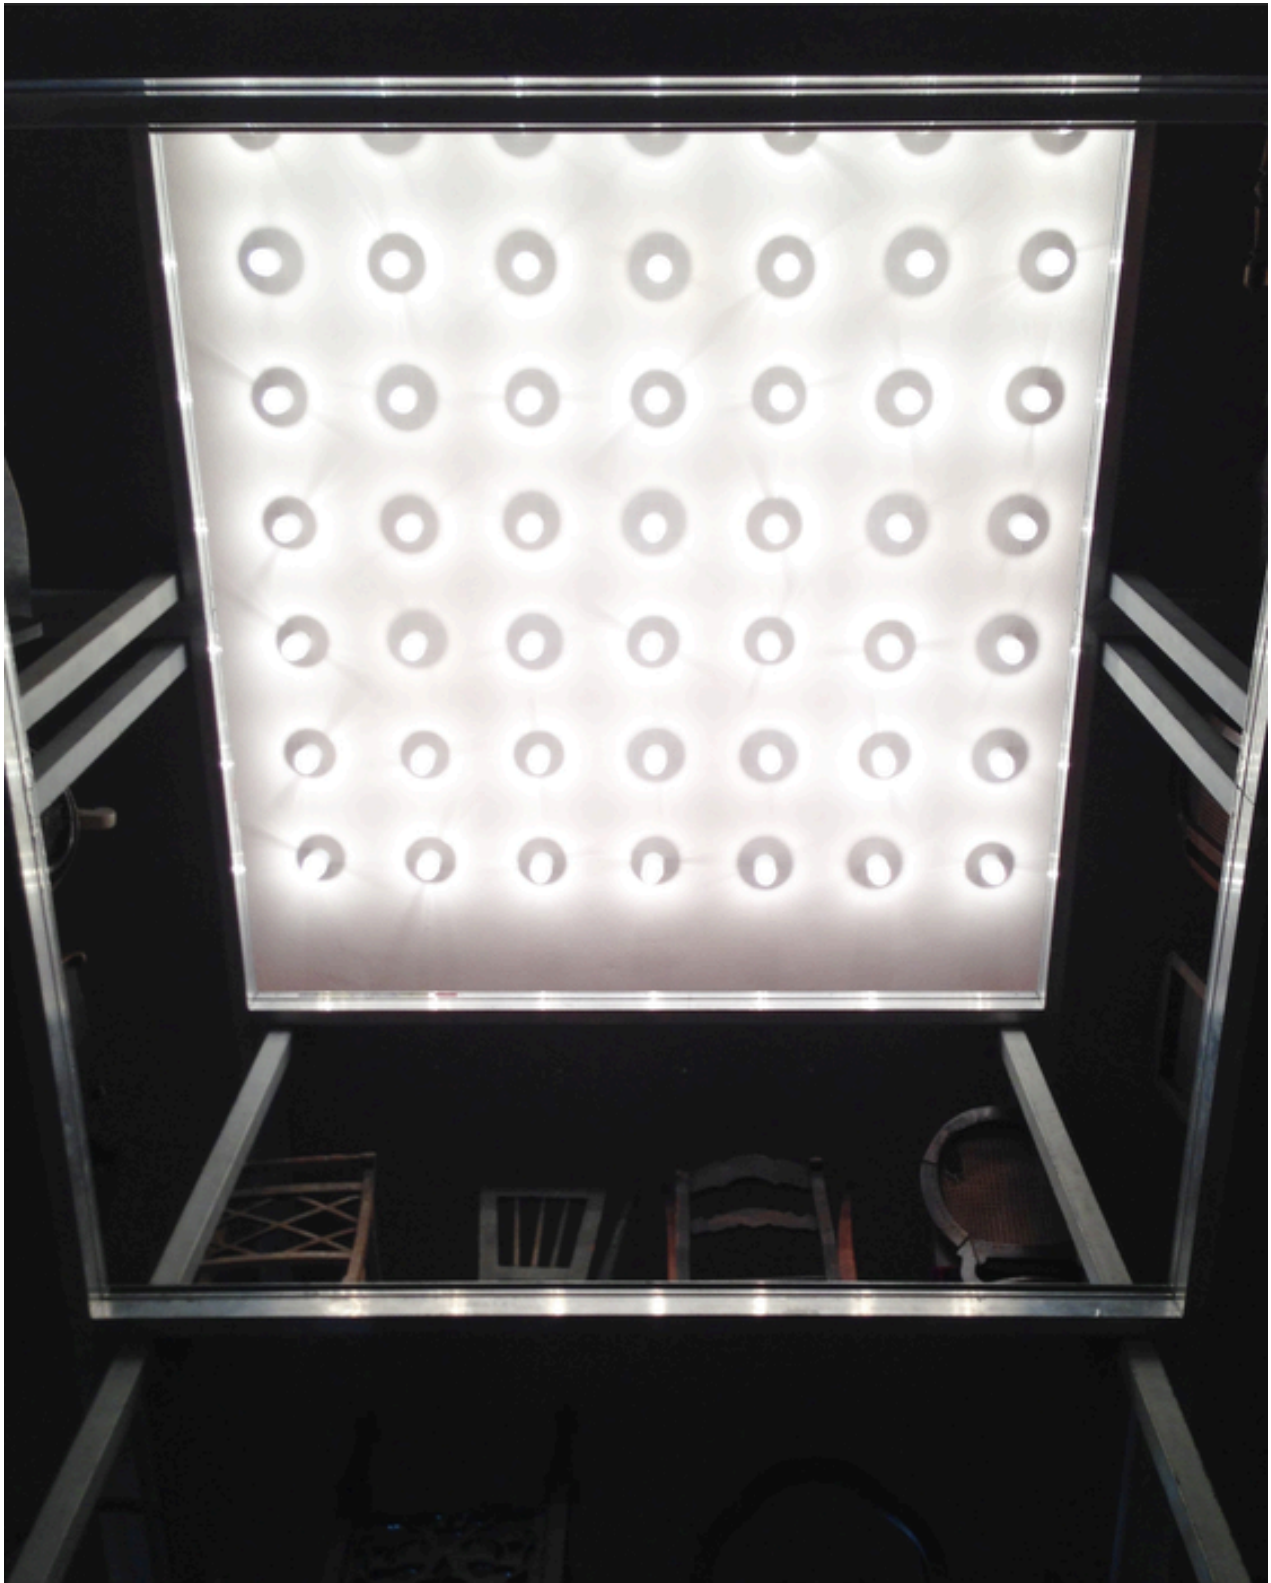

Marten Schech

Stuhlregal 3, 2017
Stuhlregal

Bühnenelemente, Stühle, Licht
L 400 x B 400 x H 500 cm
Unikat

Bernhard Knaus Fine Art

Niddastrasse 84
60329 Frankfurt am Main
Fon +49 (0) 69 244 507 68
knaus@bernhardknaus.de
bernhardknaus.com