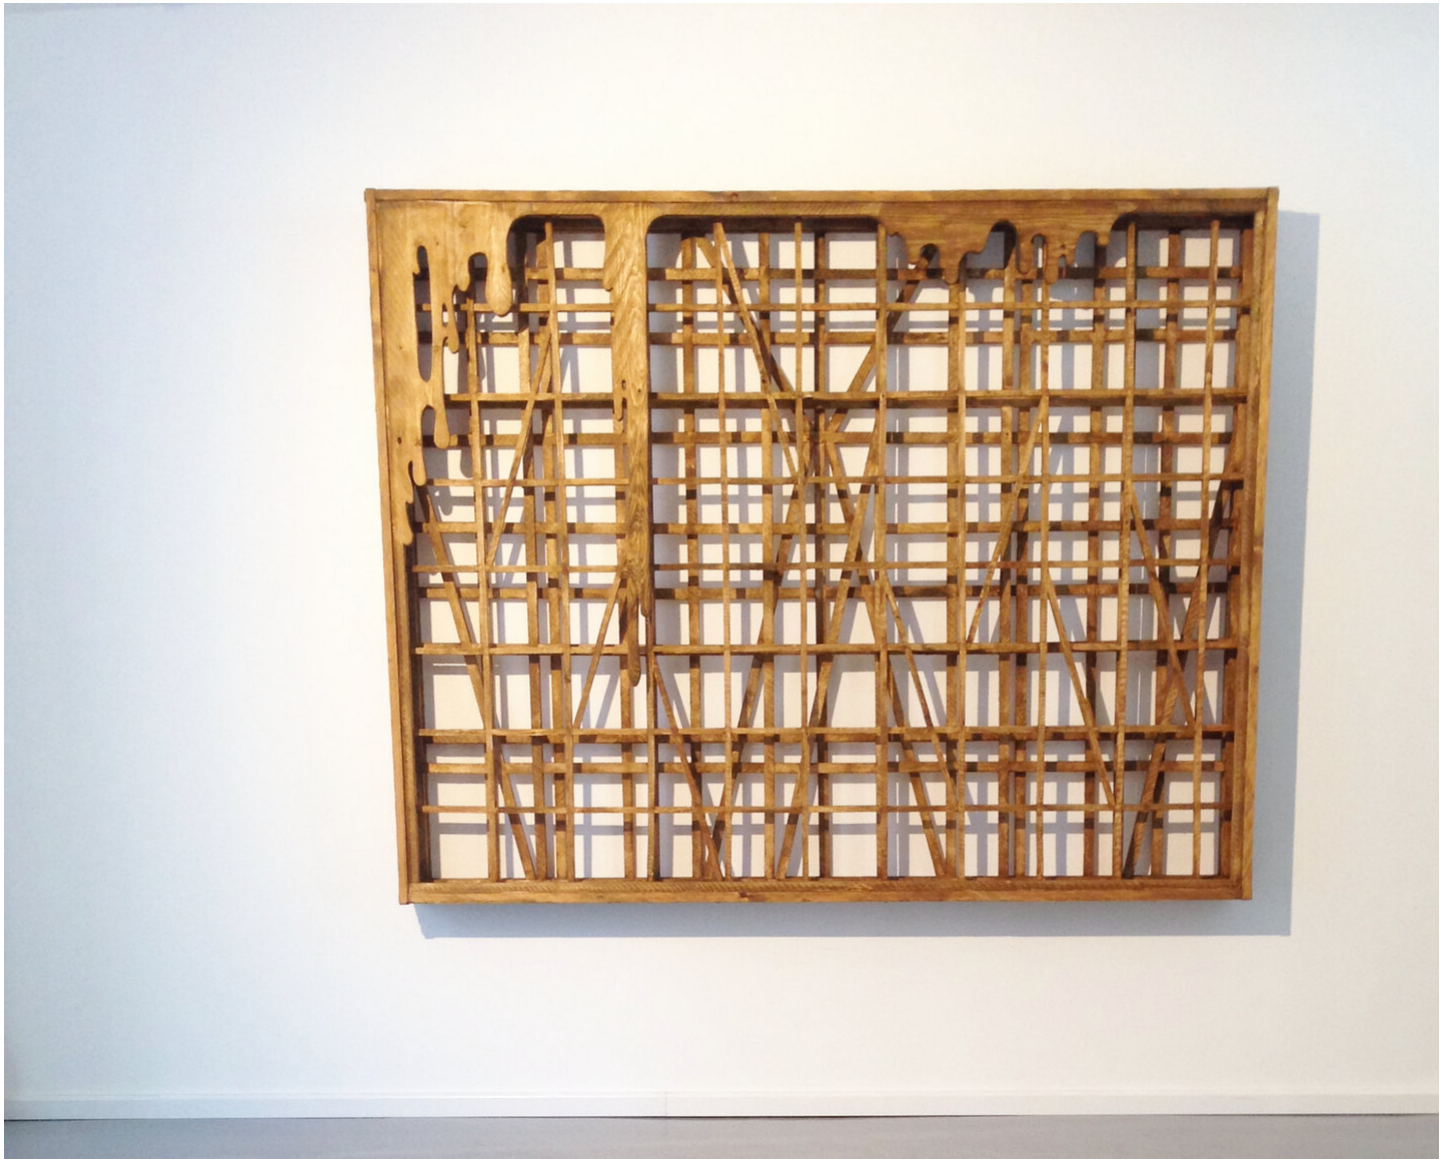

Marten Schech
Framework 9, 2019
Framework

Holz, Farbe
155 x 200 x 17 cm
Unikat

Bernhard Knaus Fine Art

Niddastrasse 84
60329 Frankfurt am Main
Fon +49 (0) 69 244 507 68
knaus@bernhardknaus.de
bernhardknaus.com