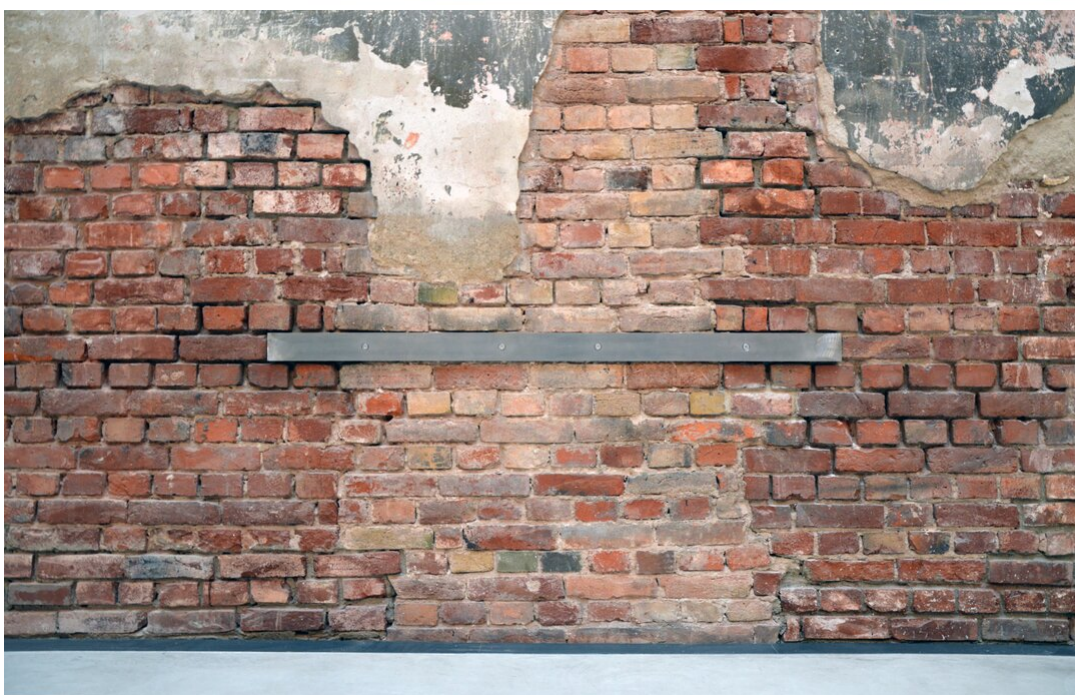

Marten Schech
Bauklammer, 2015
Bauklammer

Edelstahl, Edelstahlschrauben
L 120 x B 10 x H 1,5 cm

Bernhard Knaus Fine Art

Niddastrasse 84
60329 Frankfurt am Main
Fon +49 (0) 69 244 507 68
knaus@berhardknaus.de
berhardknaus.com