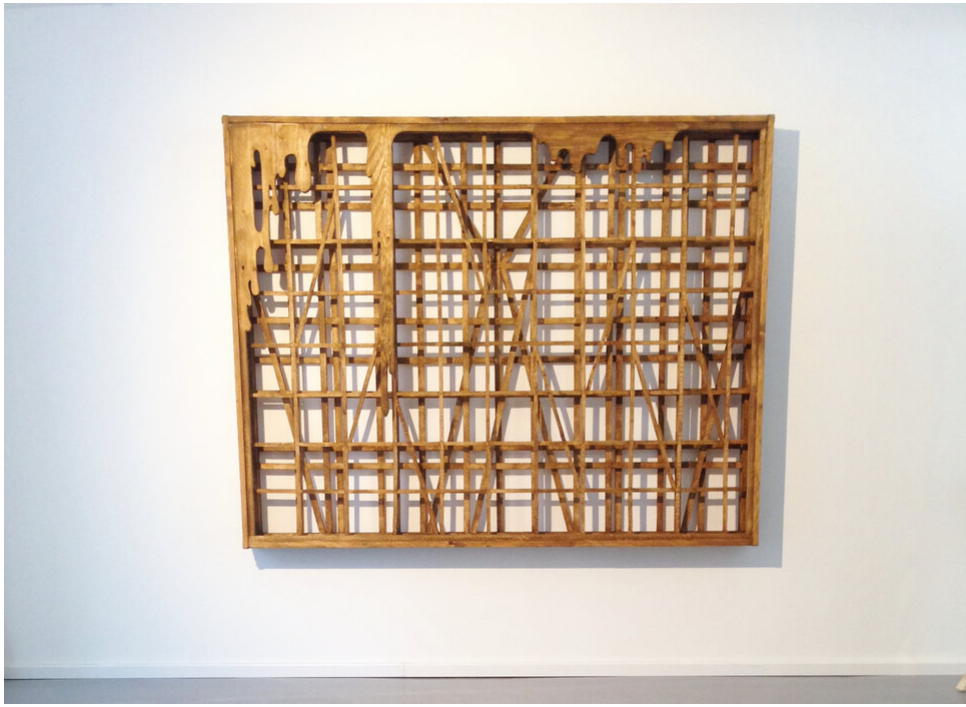

Marten Schech
Framework 9, 2019
Framework

Holz, Farbe
155 x 200 x 17 cm
Unikat

Bernhard Knaus Fine Art

Niddastrasse 84
60329 Frankfurt am Main
Fon +49 (0) 69 244 507 68
knaus@bernhardknaus.de
bernhardknaus.com