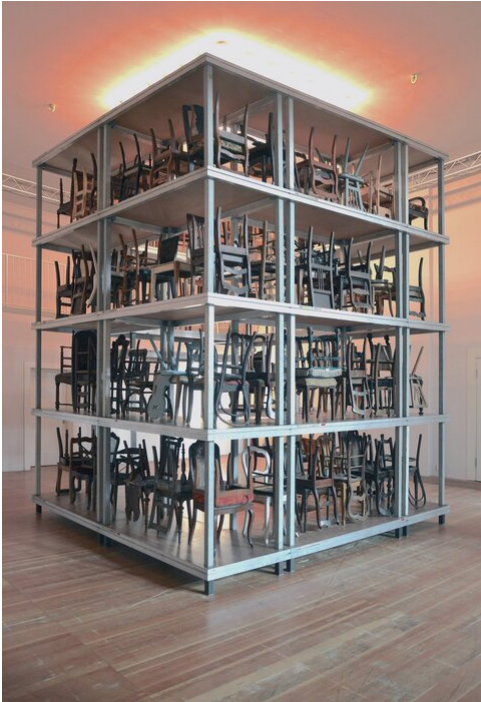

Marten Schech
Stuhlregal 3, 2017
Stuhlregal

Bühnenelemente, Stühle, Licht
L 400 x B 400 x H 500 cm
Unikat

Bernhard Knaus Fine Art

Niddastrasse 84
60329 Frankfurt am Main
Fon +49 (0) 69 244 507 68
knaus@bernhardknaus.de
bernhardknaus.com