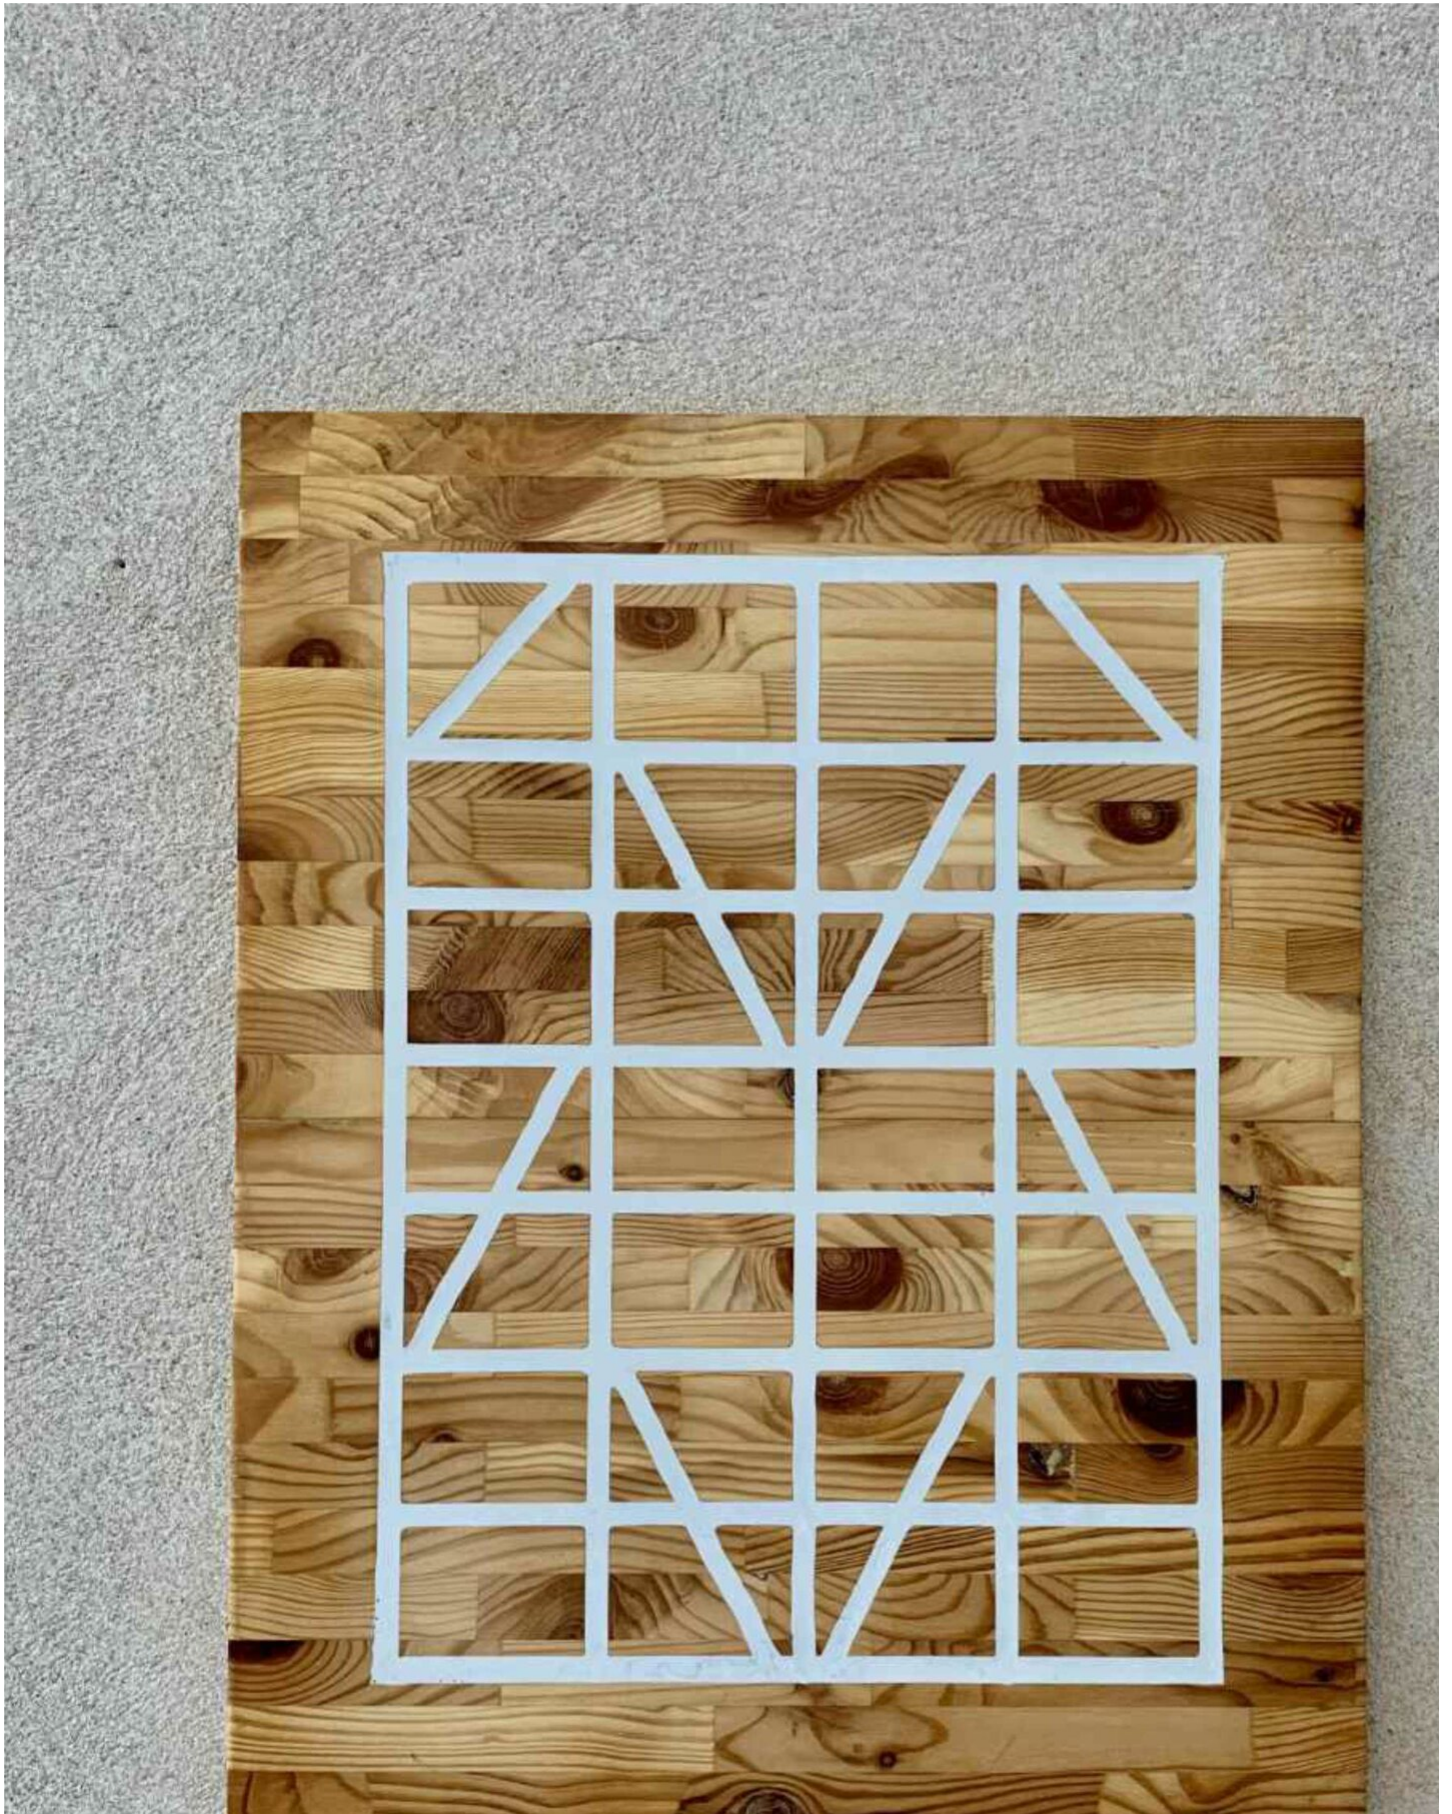

Marten Schech  
INLAY FRAMEWORK (GRAU) , 2023  
Framework

Holz, Resin, Wachs  
50 x 40 x 2,5 cm  
Unikat

---

**Bernhard Knaus Fine Art**

Niddastrasse 84  
60329 Frankfurt am Main  
Fon +49 (0) 69 244 507 68  
[knaus@bernhardknaus.de](mailto:knaus@bernhardknaus.de)  
[bernhardknaus.com](http://bernhardknaus.com)