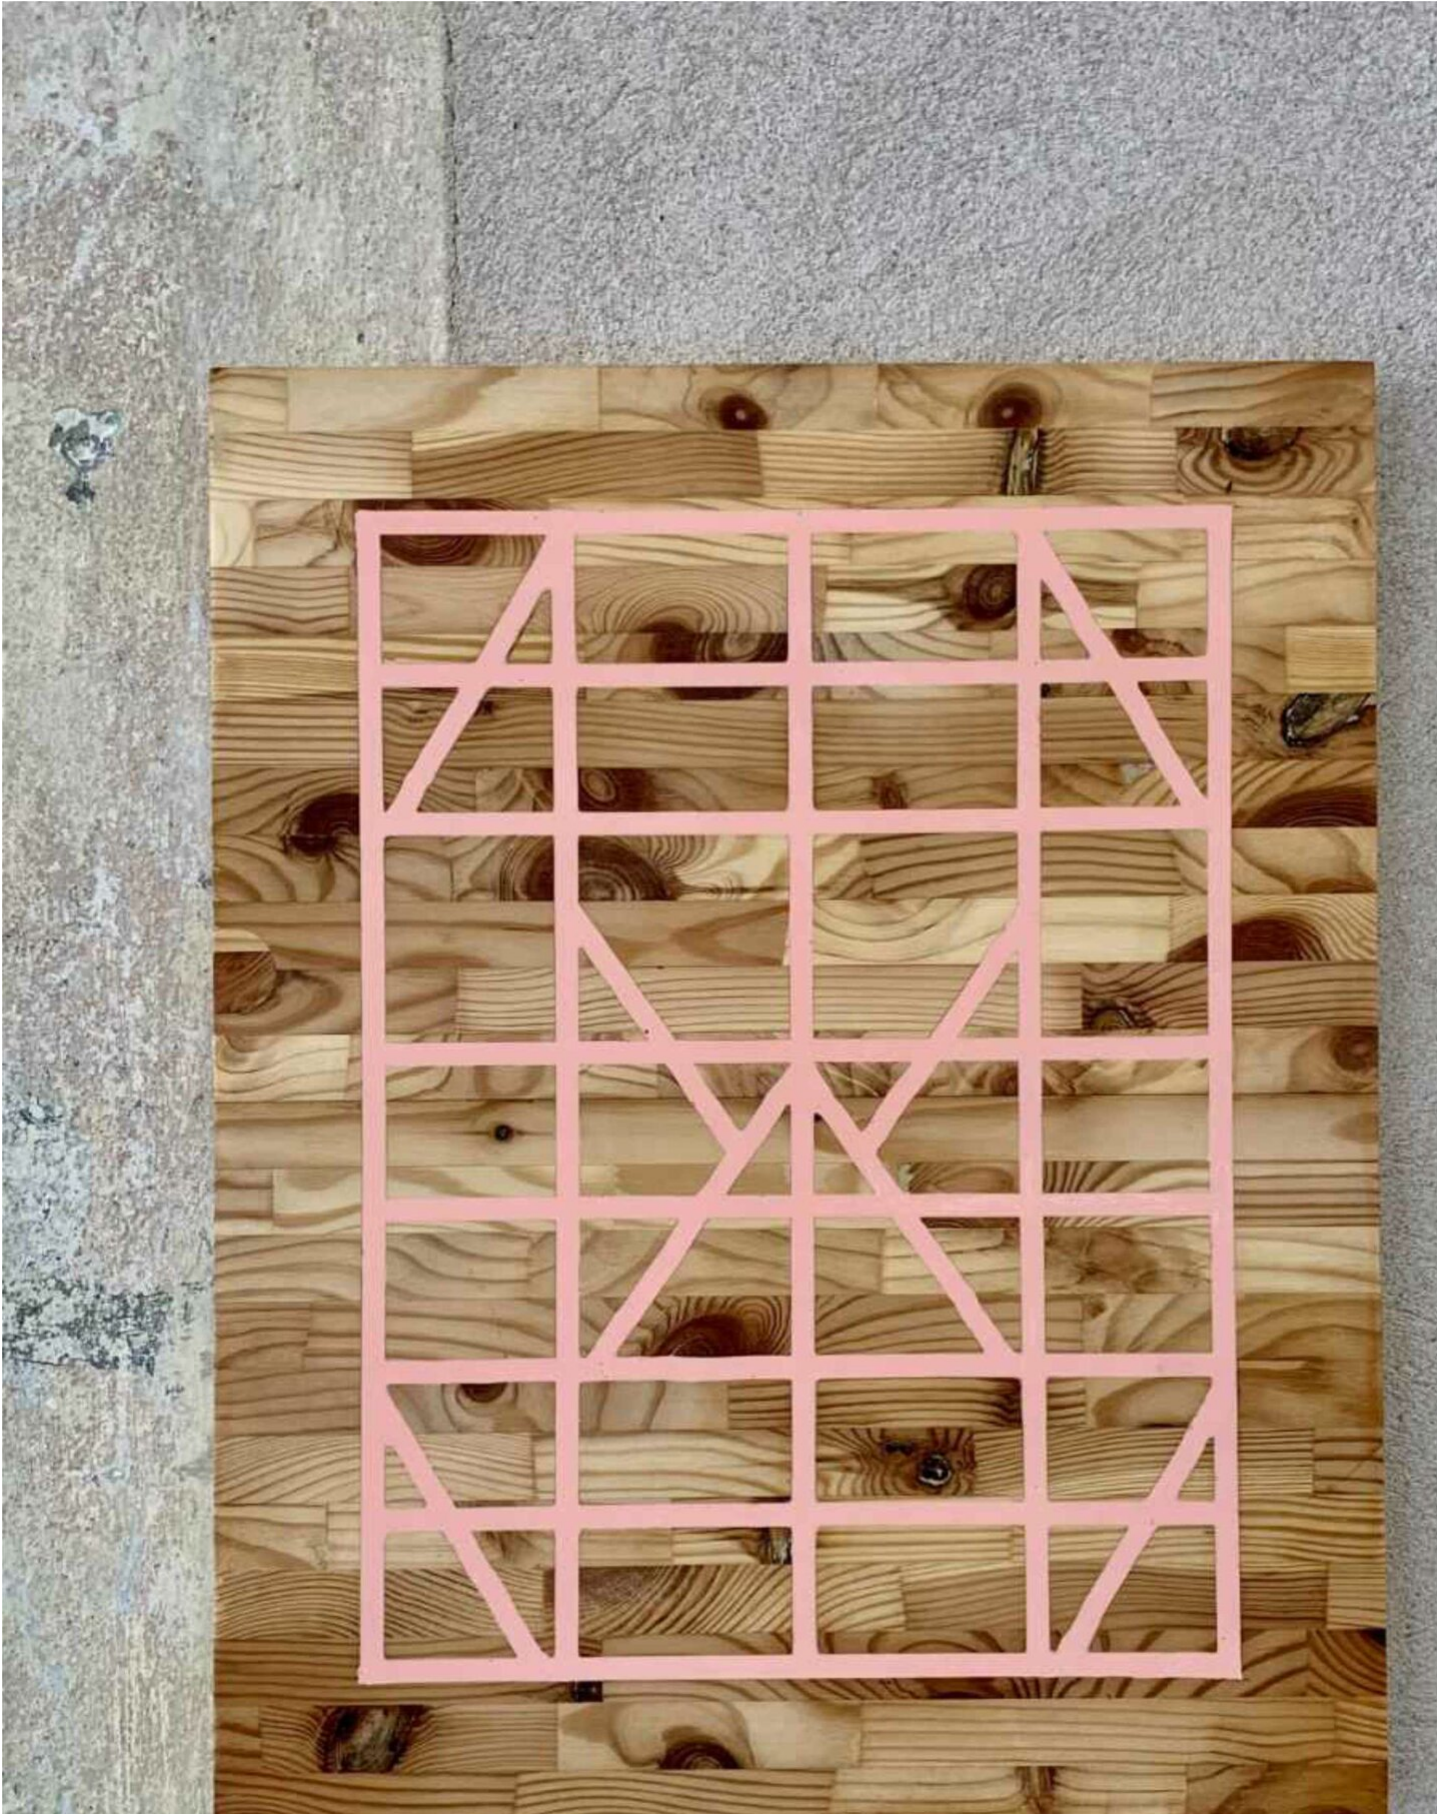

Marten Schech  
INLAY FRAMEWORK (ROSA) , 2023  
Framework

Holz, Resin, Wachs  
50 x 40 x 2,5 cm  
Unikat

**Bernhard Knaus Fine Art**

Niddastrasse 84  
60329 Frankfurt am Main  
Fon +49 (0) 69 244 507 68  
[knaus@bernhardknaus.de](mailto:knaus@bernhardknaus.de)  
[bernhardknaus.com](http://bernhardknaus.com)