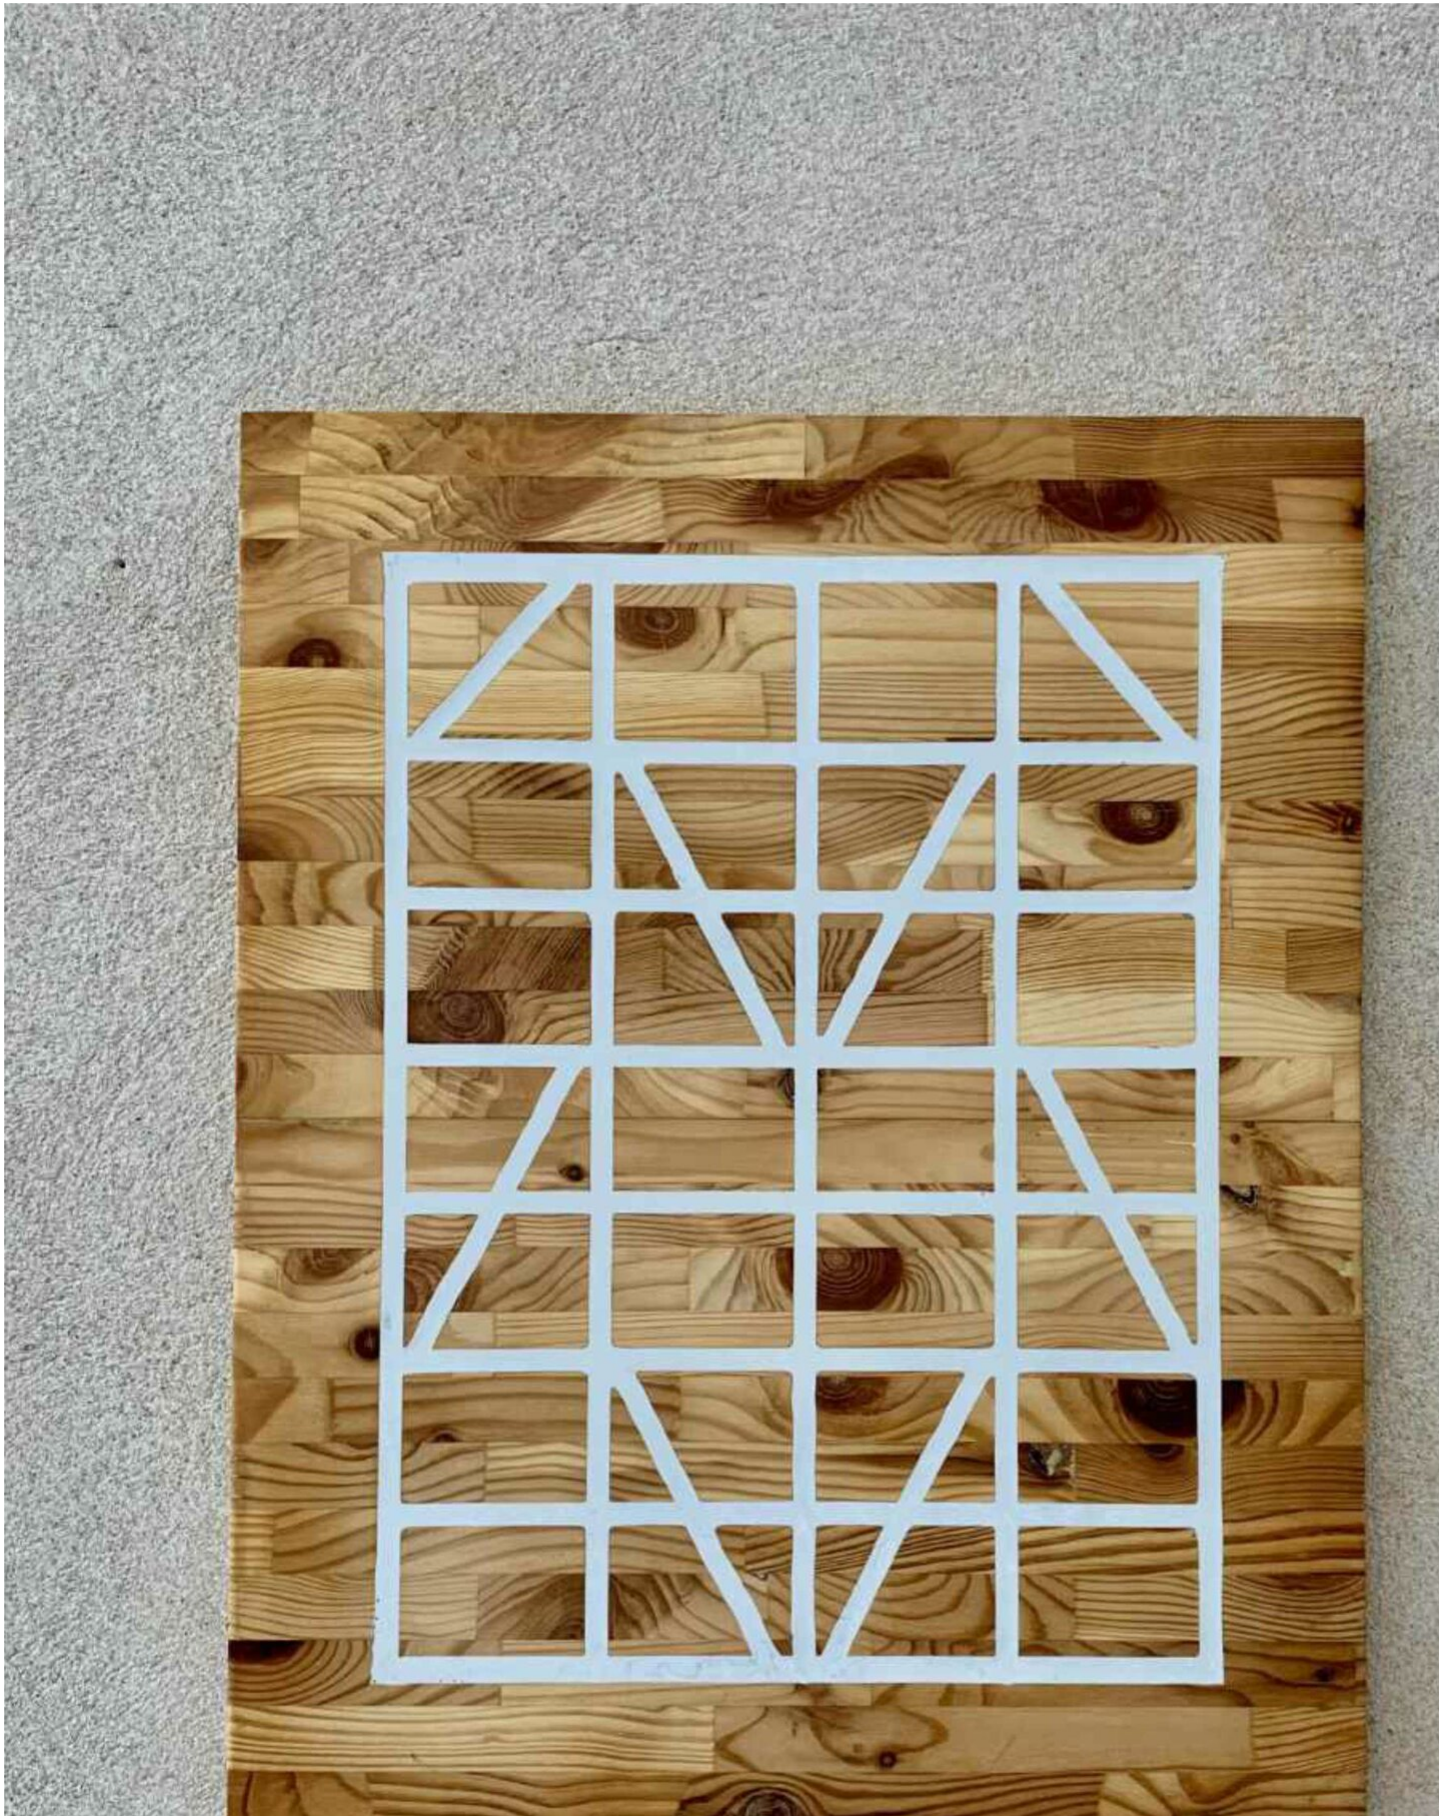

Marten Schech
INLAY FRAMEWORK (GRAU) , 2023
Framework

Holz, Resin, Wachs
50 x 40 x 2,5 cm
Unikat

Bernhard Knaus Fine Art

Niddastrasse 84
60329 Frankfurt am Main
Fon +49 (0) 69 244 507 68
knaus@bernhardknaus.de
bernhardknaus.com