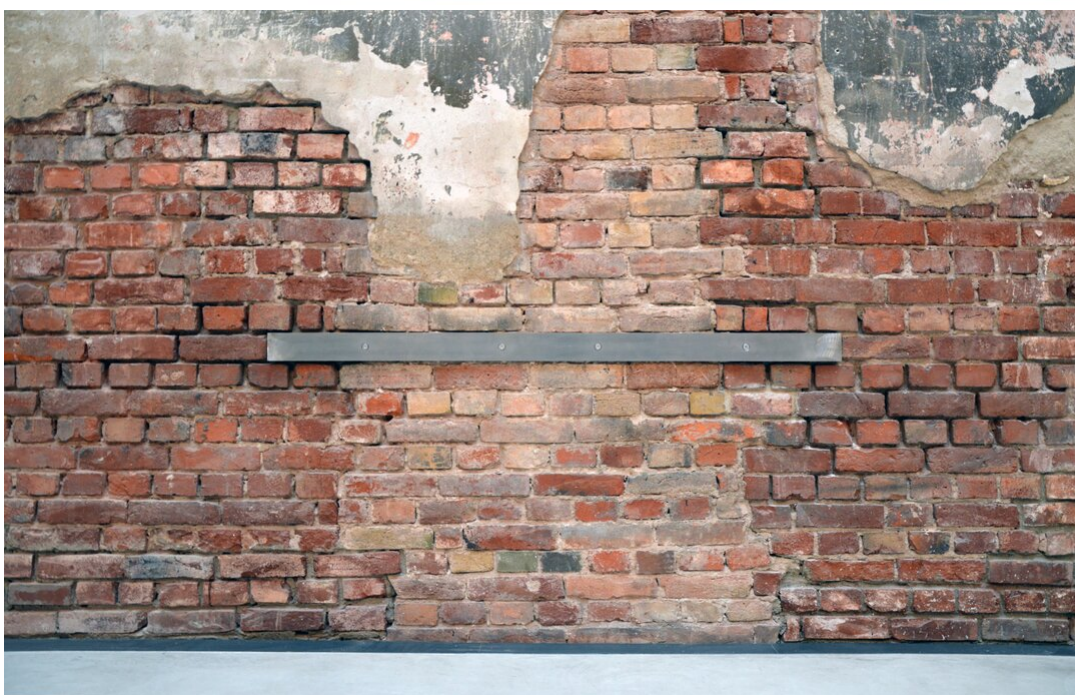

Marten Schech  
Bauklammer, 2015  
Bauklammer

Edelstahl, Edelstahlschrauben  
L 120 x B 10 x H 1,5 cm

---

**Bernhard Knaus Fine Art**

Niddastrasse 84  
60329 Frankfurt am Main  
Fon +49 (0) 69 244 507 68  
[knaus@berhardknaus.de](mailto:knaus@berhardknaus.de)  
[berhardknaus.com](http://berhardknaus.com)