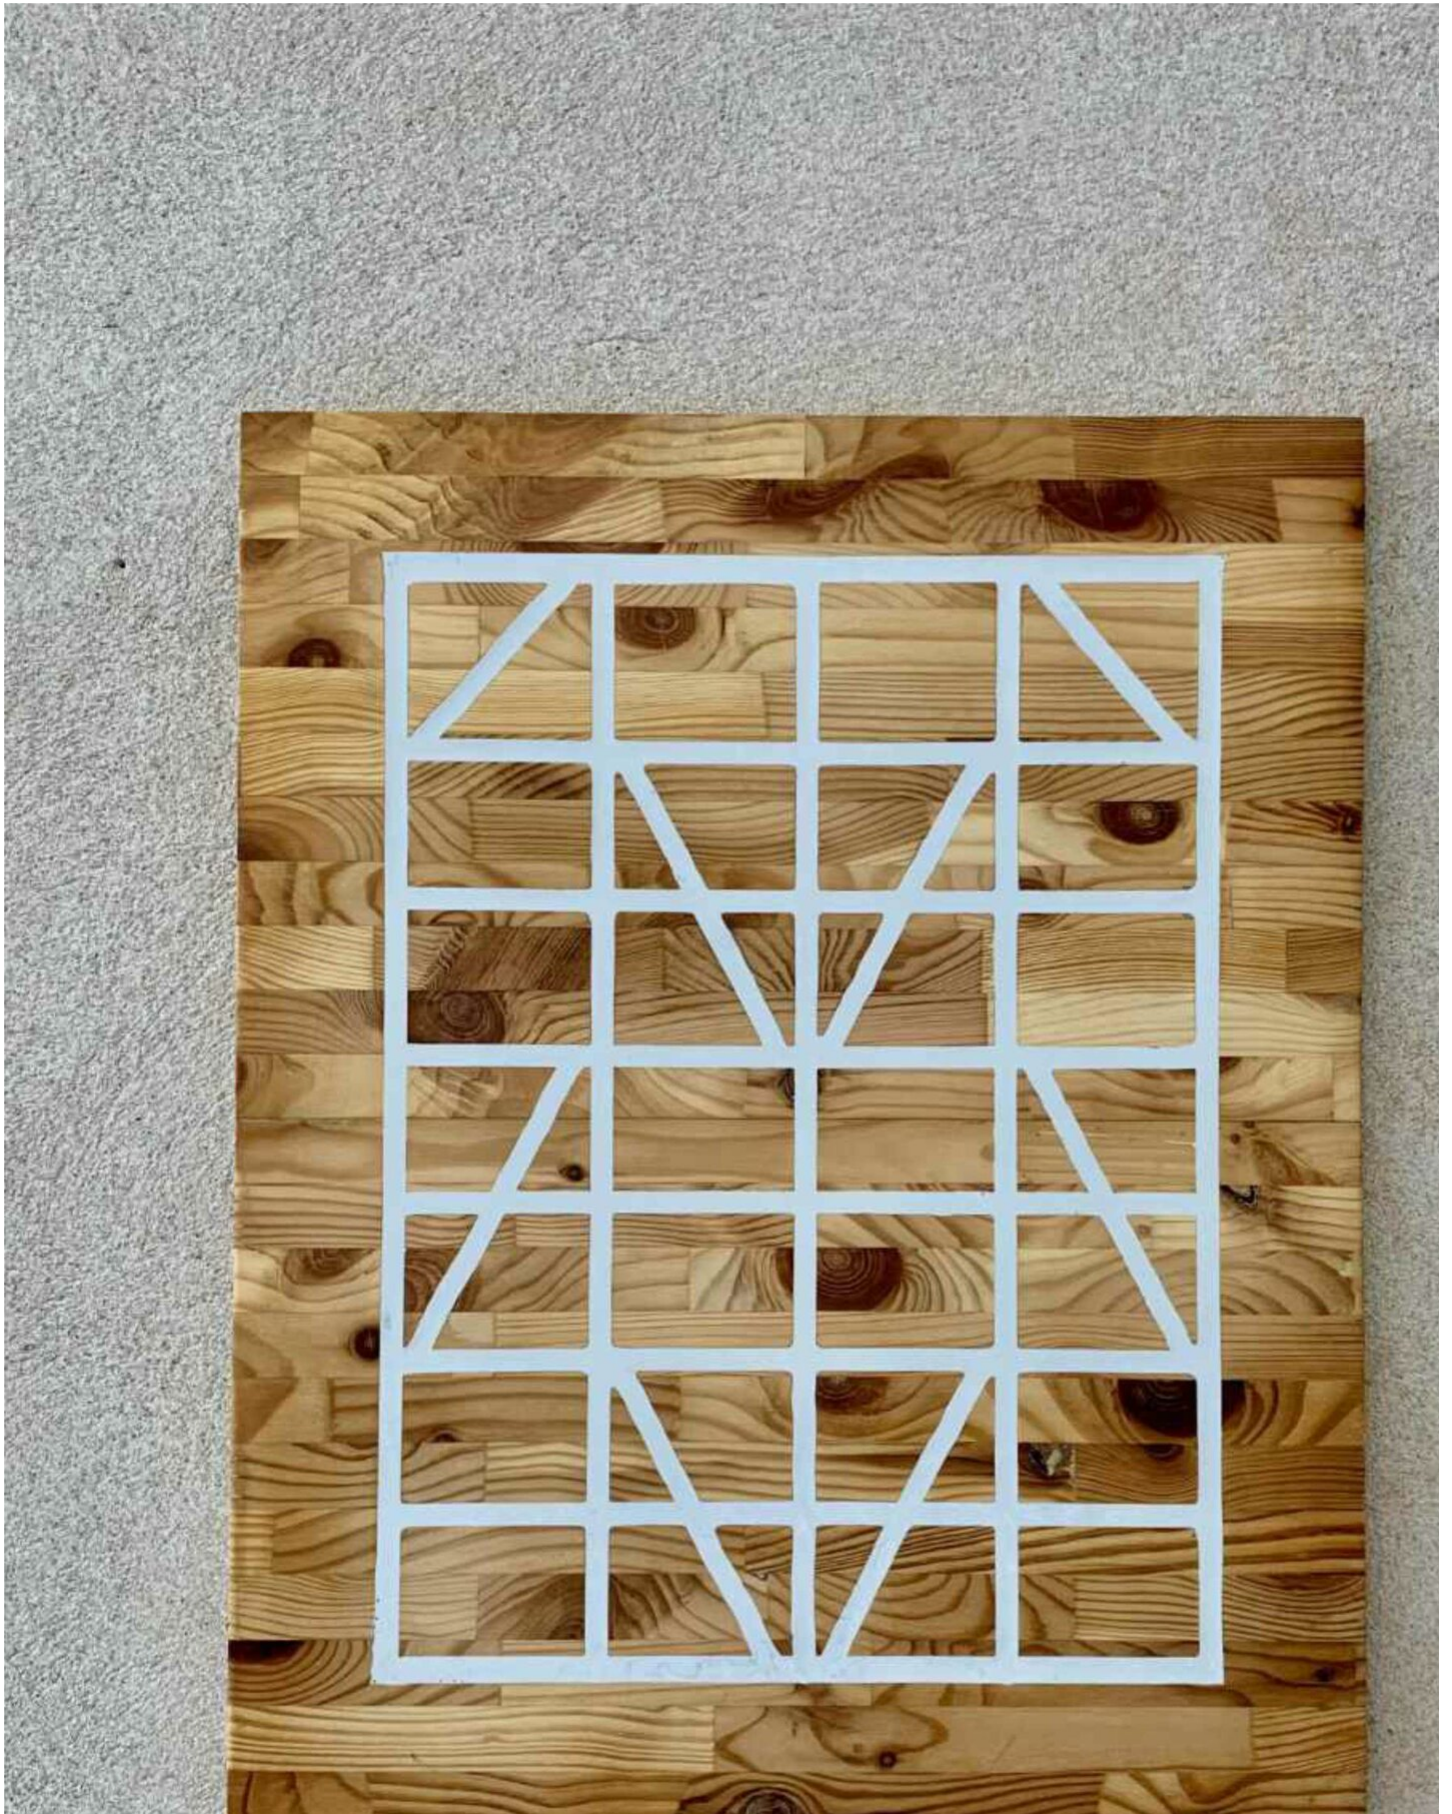

Marten Schech
INLAY FRAMEWORK (GRAU) , 2023
Framework

Holz, Resin, Wachs
50 x 40 x 2,5 cm
Unikat

Bernhard Knaus Fine Art

Niddastrasse 84
60329 Frankfurt am Main
Fon +49 (0) 69 244 507 68
knaus@bernhardknaus.de
bernhardknaus.com