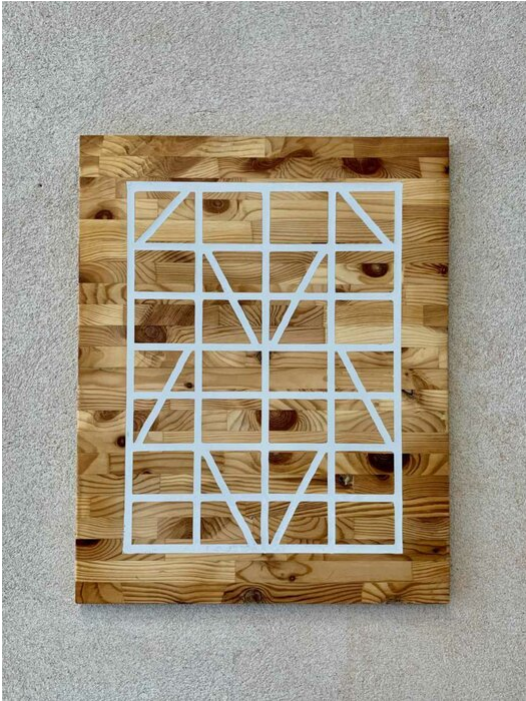

Marten Schech
INLAY FRAMEWORK (GRAU) , 2023
Framework

Holz, Resin, Wachs
50 x 40 x 2,5 cm
Unikat

Bernhard Knaus Fine Art

Niddastrasse 84
60329 Frankfurt am Main
Fon +49 (0) 69 244 507 68
knaus@bernhardknaus.de
bernhardknaus.com